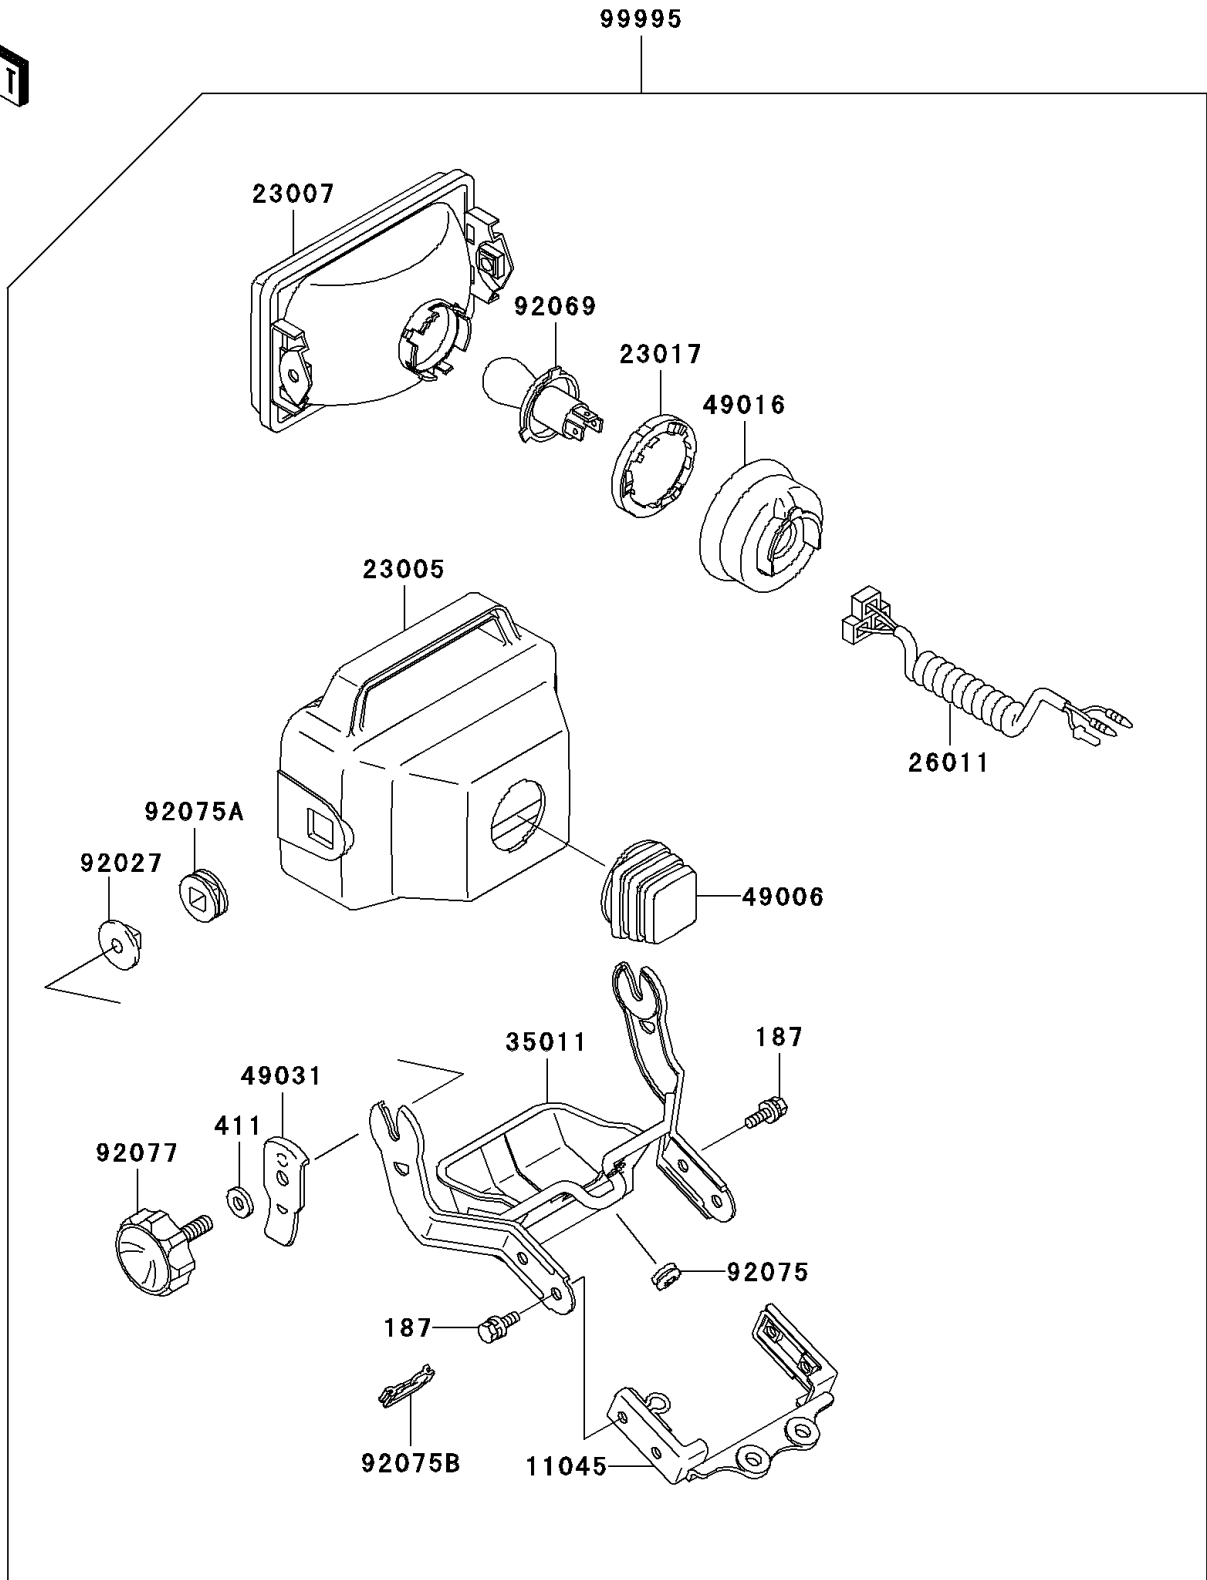

2001 Bayou 300 4X4

PARTS DIAGRAM

Optional Parts(Headlight)

F2890C

2001 Bayou 300 4X4

PARTS LIST

Optional Parts(Headlight)

ITEM NAME

PART NUMBER

QUANTITY
