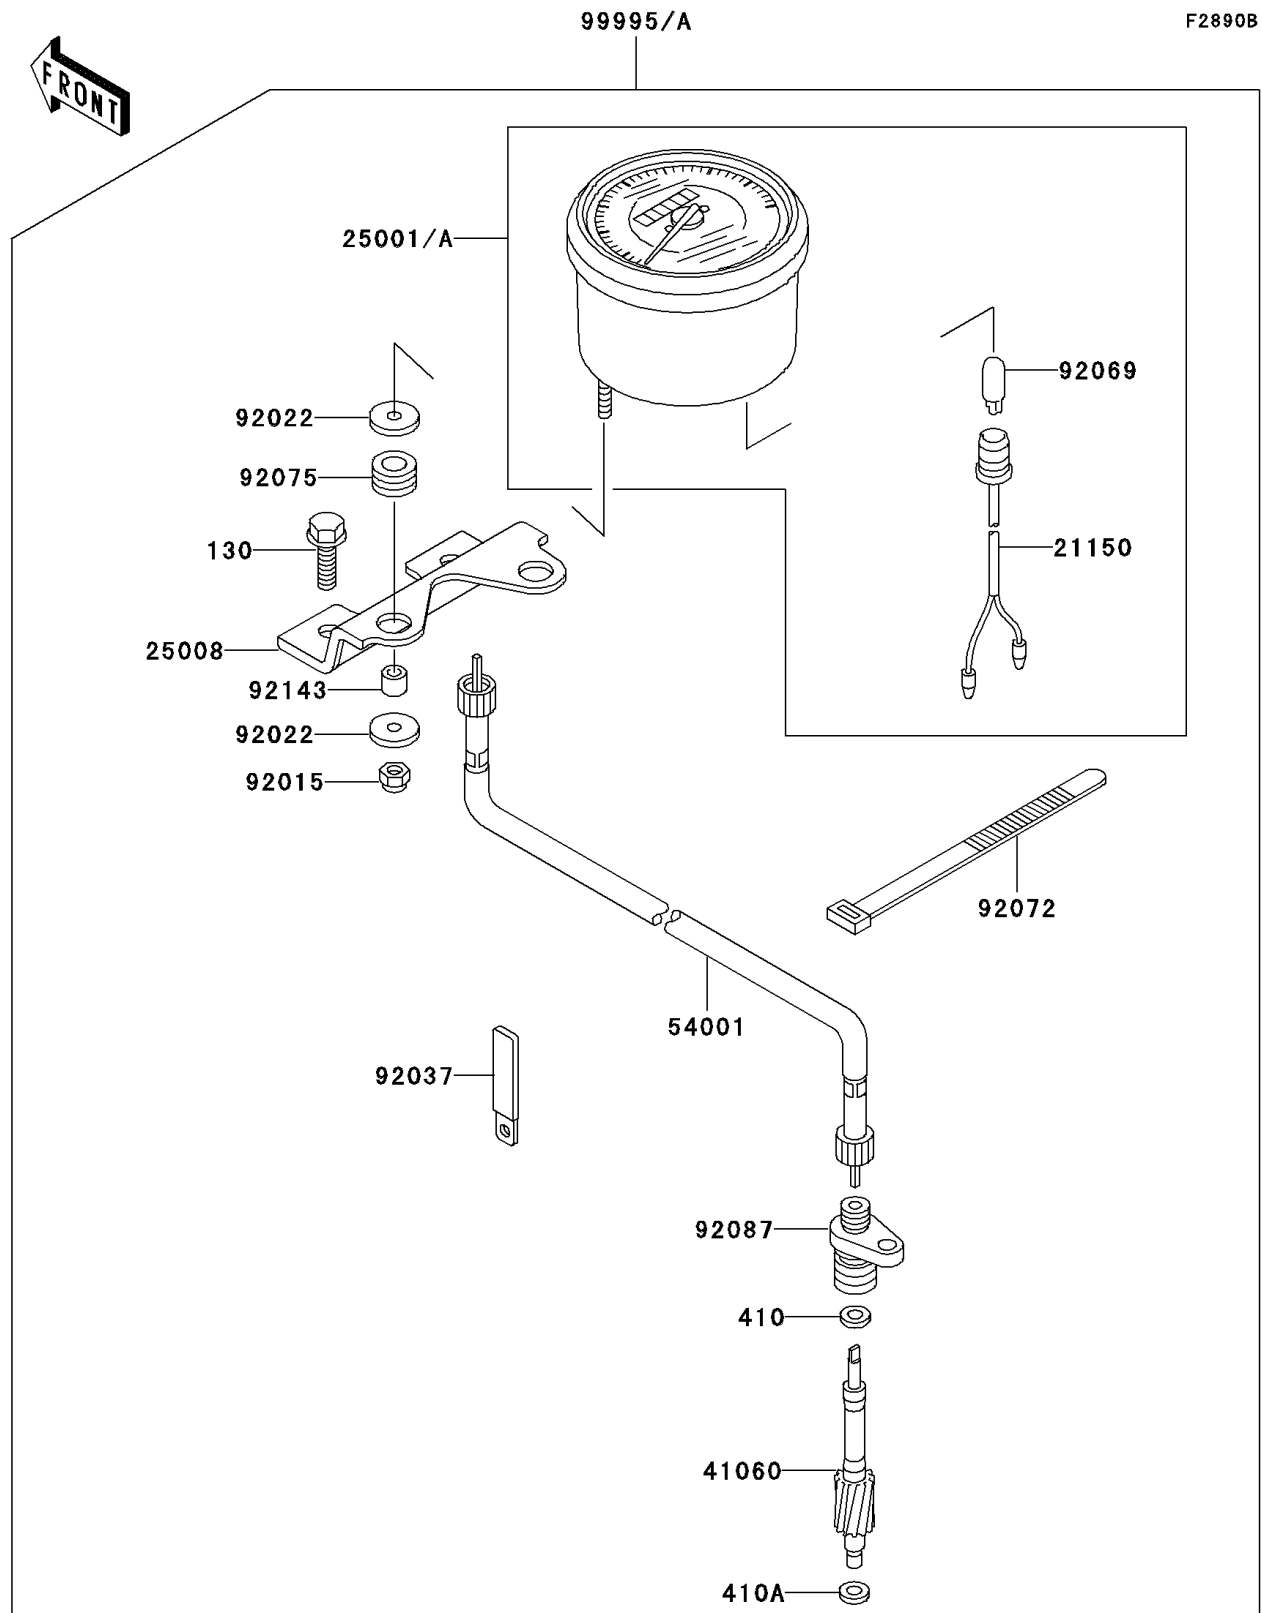

2001 Bayou 300 4X4

PARTS DIAGRAM

Optional Parts(Meter)

2001 Bayou 300 4X4

PARTS LIST

Optional Parts(Meter)

ITEM NAME	PART NUMBER	QUANTITY
BOLT-FLANGED (Ref # 130)	130J0812	2
WASHER-PLAIN-SMALL,5MM (Ref # 410)	410B0500	1
WASHER-PLAIN-SMALL,6MM (Ref # 410A)	410B0600	1
CORD-ASSY,SPEEDOMETER (Ref # 21150)	21150-1054	1
BRACKET-METER (Ref # 25008)	25008-1149	1
GEAR-METER SCREW (Ref # 41060)	41060-1126	1
CABLE-SPEEDMETER (Ref # 54001)	54001-1226	1
NUT,LOCK,5MM (Ref # 92015)	92015-1221	2
WASHER,5.5X20X1.2 (Ref # 92022)	92022-1405	4
CLAMP,WIRING HARNESS,L=60 (Ref # 92037)	92037-1069	1
BULB,12V 3.4W,T10 (Ref # 92069)	92069-1007	1
BAND,L=149 (Ref # 92072)	92072-031	1
DAMPER (Ref # 92075)	92075-1409	2
BUSHING-METER GEAR (Ref # 92087)	92087-1057	1
COLLAR,5.5X10X8.5 (Ref # 92143)	92143-1235	2
METER-ASSY,SPEED,MPH (Ref # 25001)	25001-1723	1
METER-ASSY,SPEED,KPH (Ref # 25001A)	25001-1725	1
KIT.,METER,MPH (Ref # 99995)	99995-1415	1
KIT.,METER,KPH (Ref # 99995A)	99995-1416	1