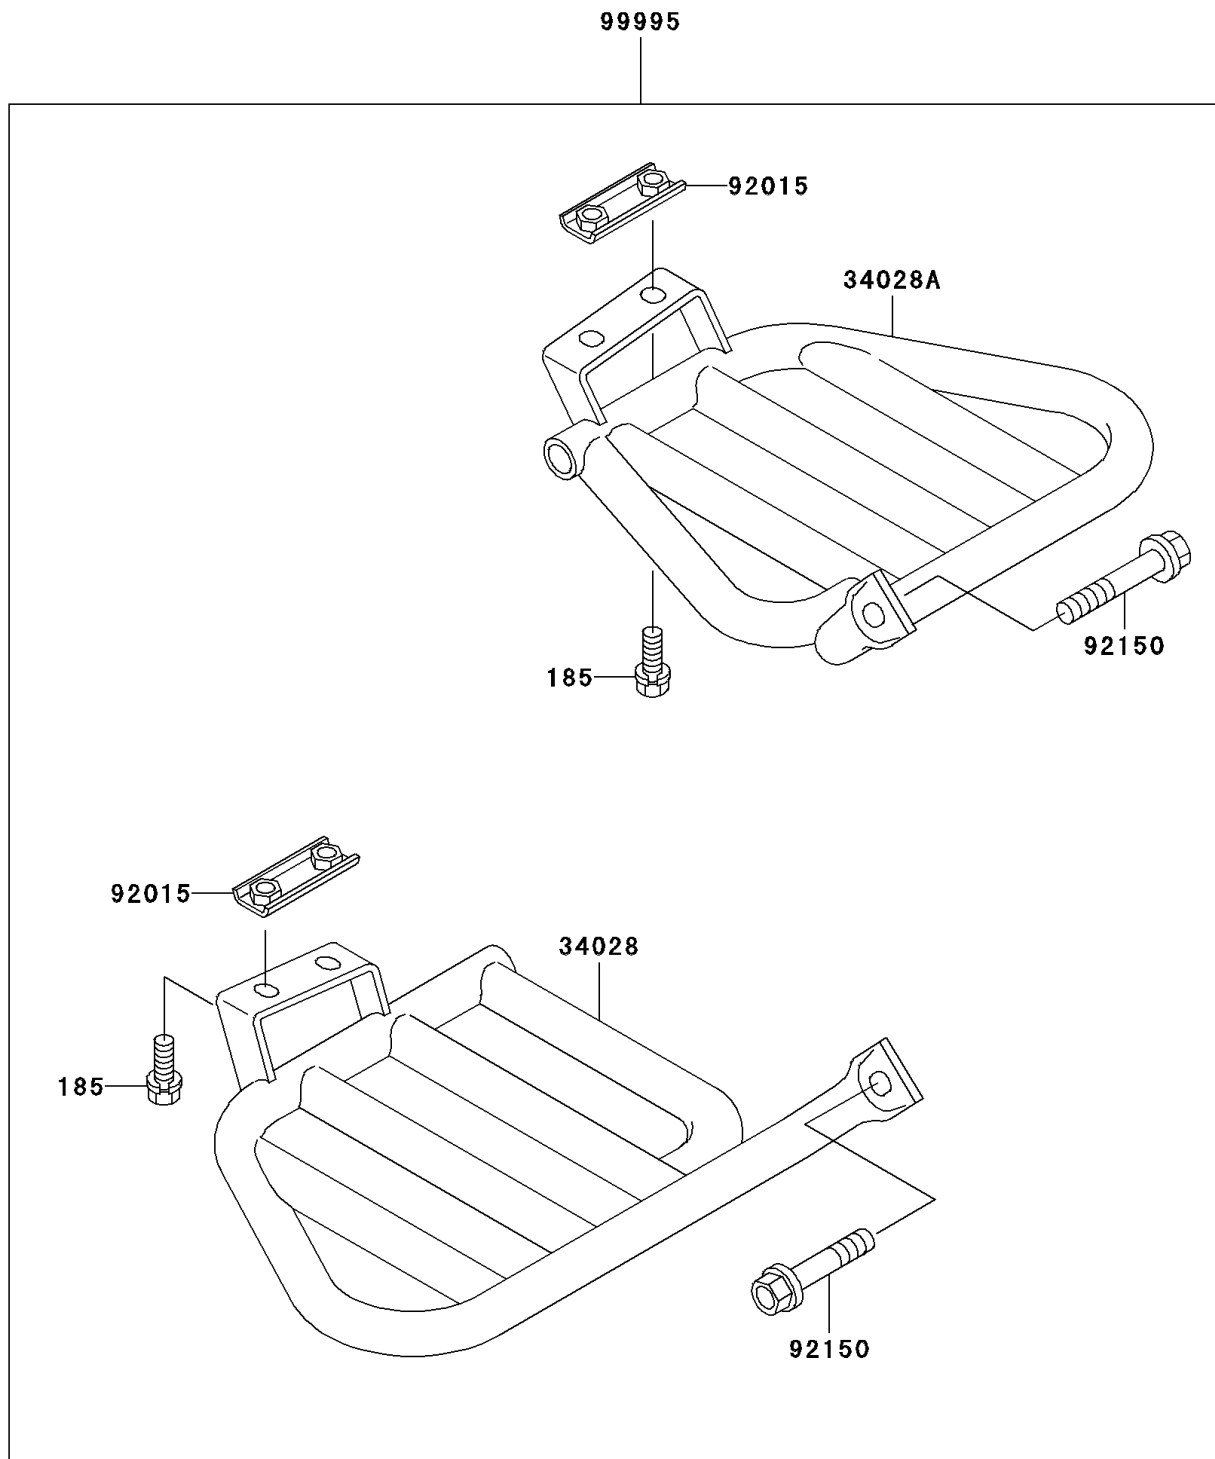

1999 Bayou 300 4X4

PARTS DIAGRAM

Optional Parts(Footrests)

F2890A

1999 Bayou 300 4X4

PARTS LIST

Optional Parts(Footrests)

ITEM NAME

PART NUMBER

QUANTITY
