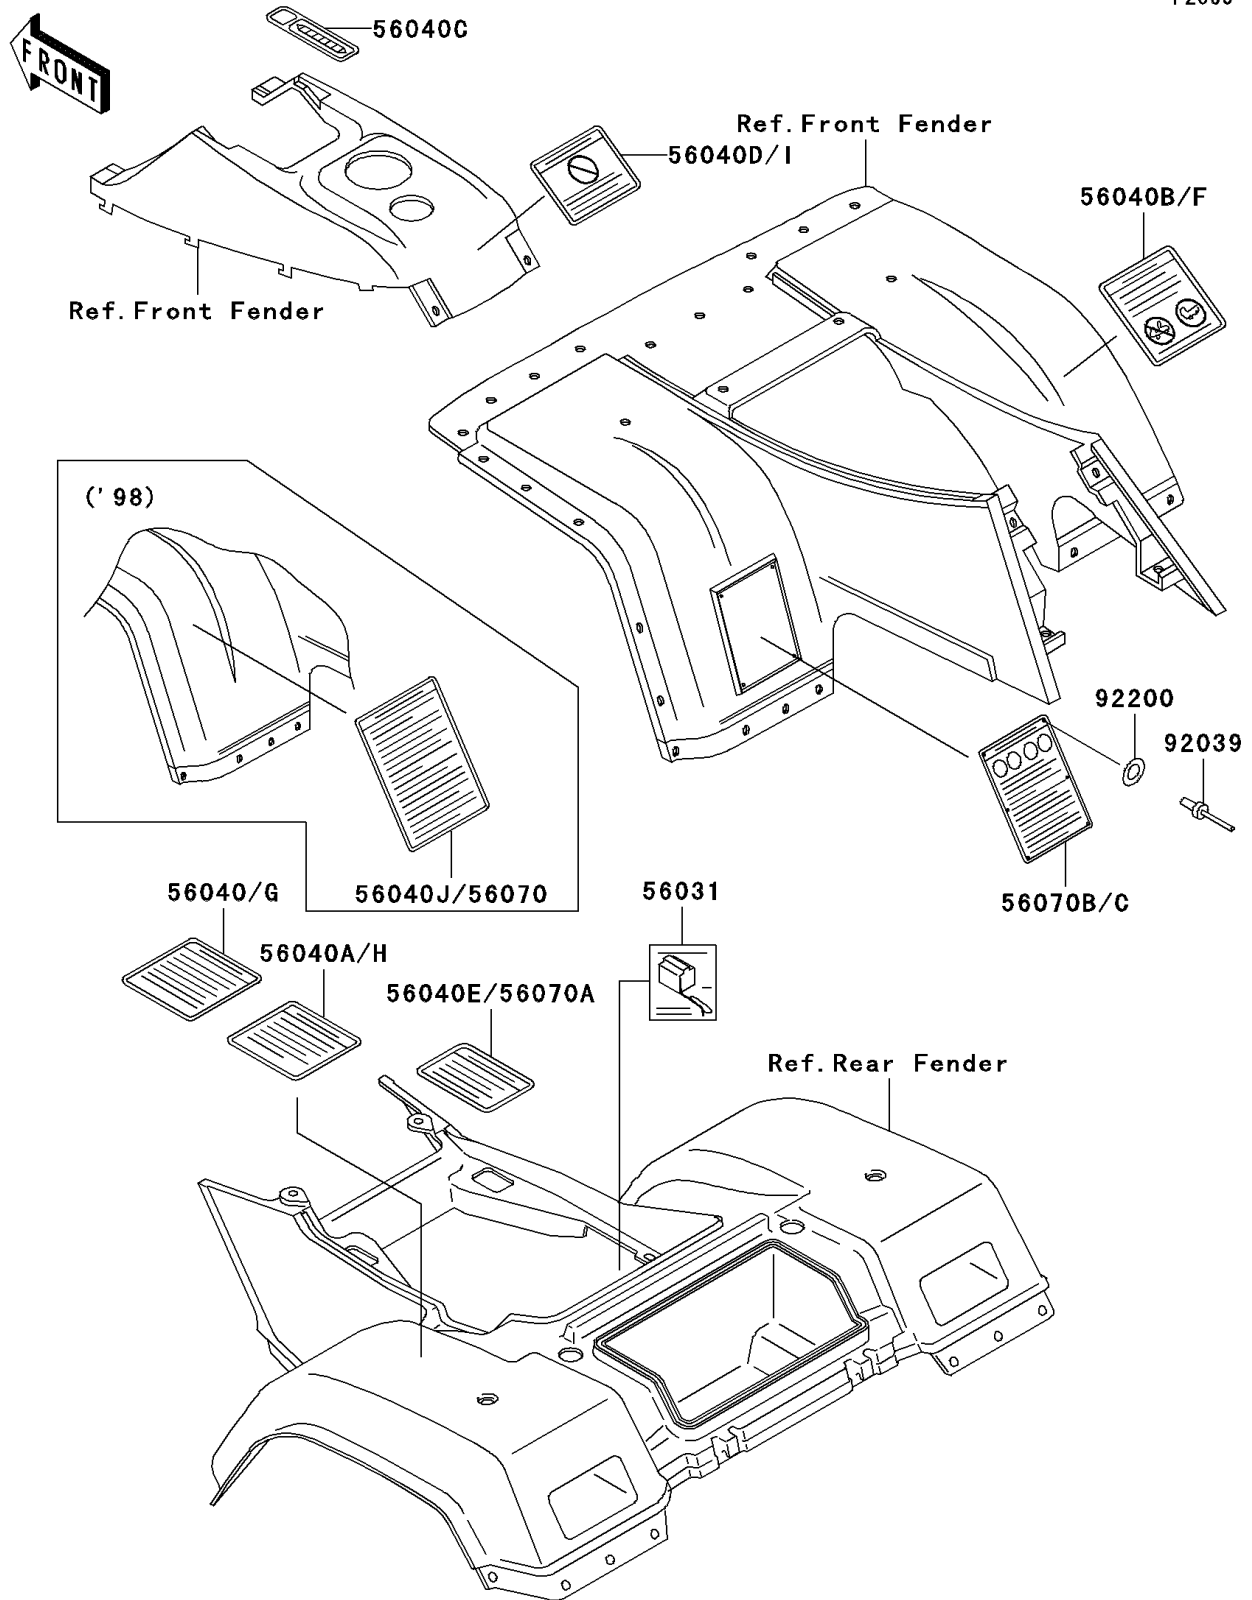

1999 Bayou 300 4X4

PARTS DIAGRAM

Labels

F2860

1999 Bayou 300 4X4

PARTS LIST

Labels

ITEM NAME

PART NUMBER

QUANTITY
