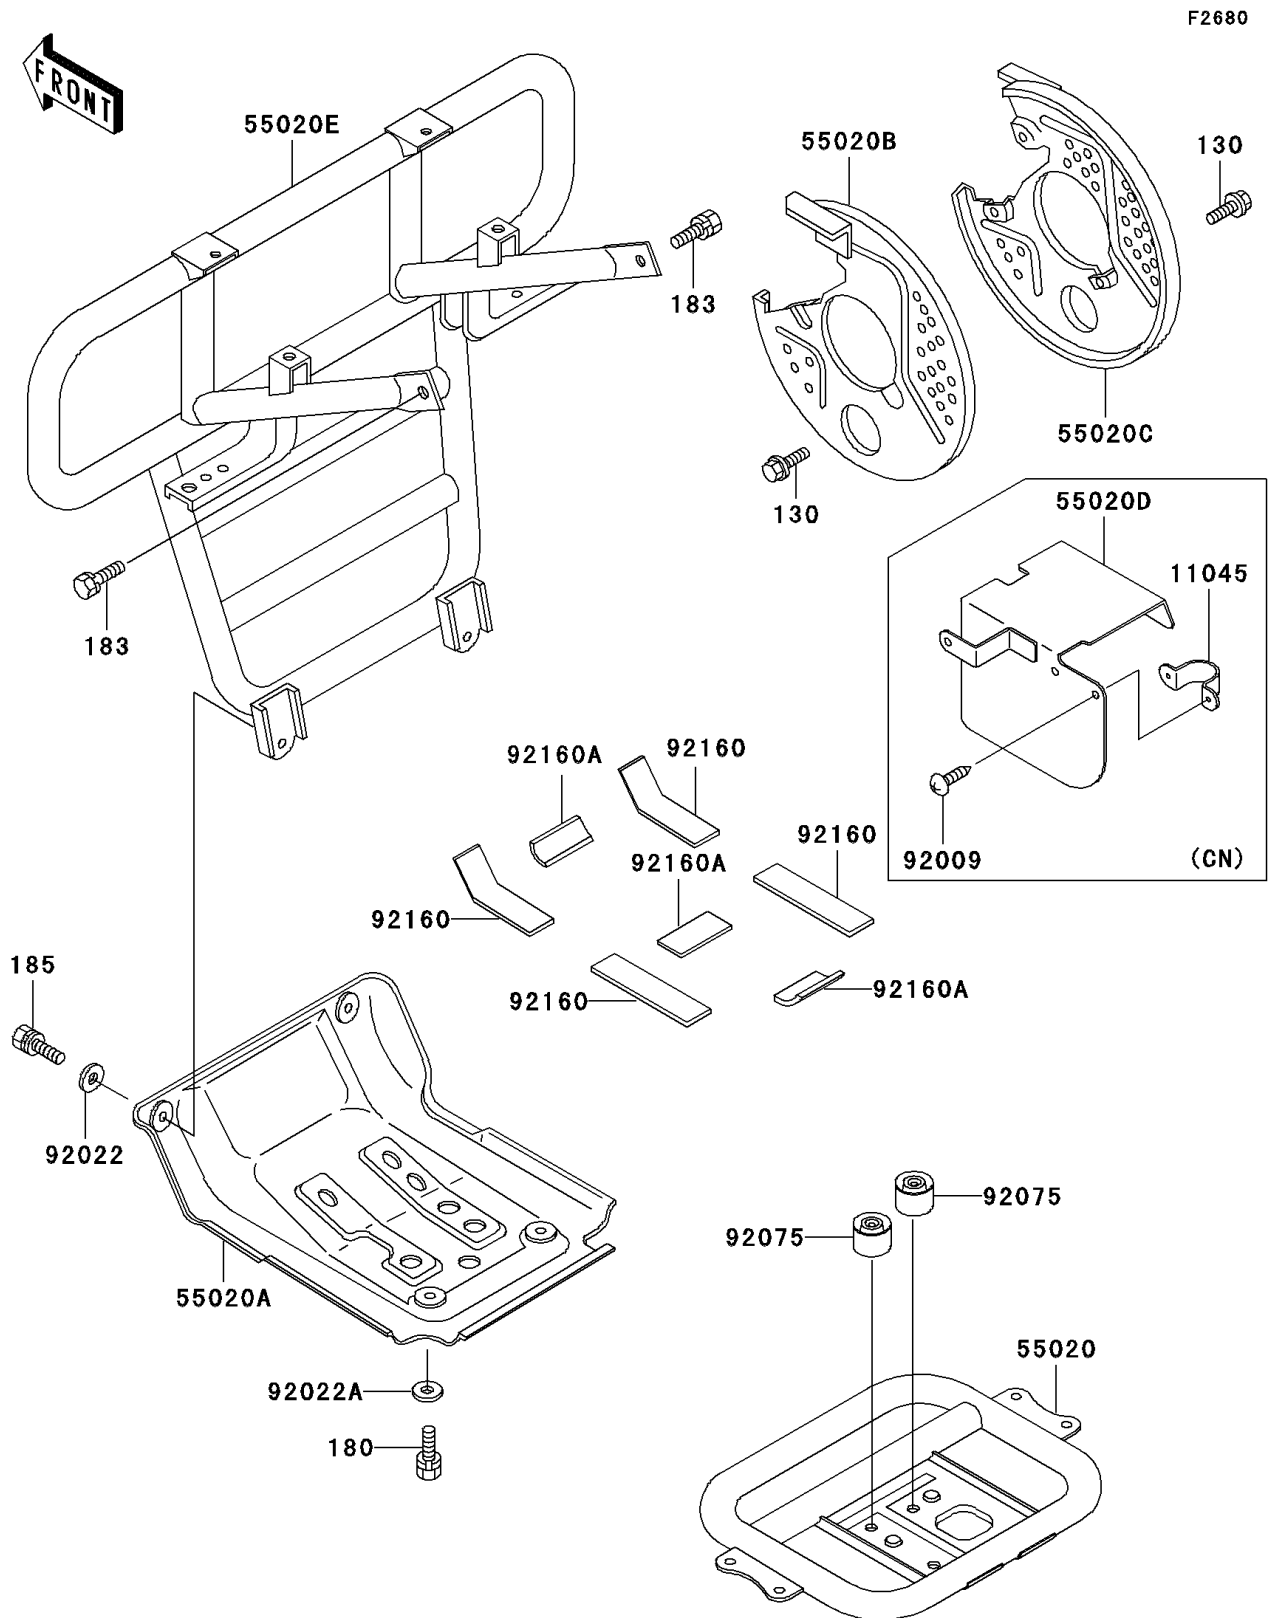

2001 Bayou 300 4X4

PARTS DIAGRAM

Guard(s)

2001 Bayou 300 4X4

PARTS LIST

Guard(s)

ITEM NAME

PART NUMBER

QUANTITY
