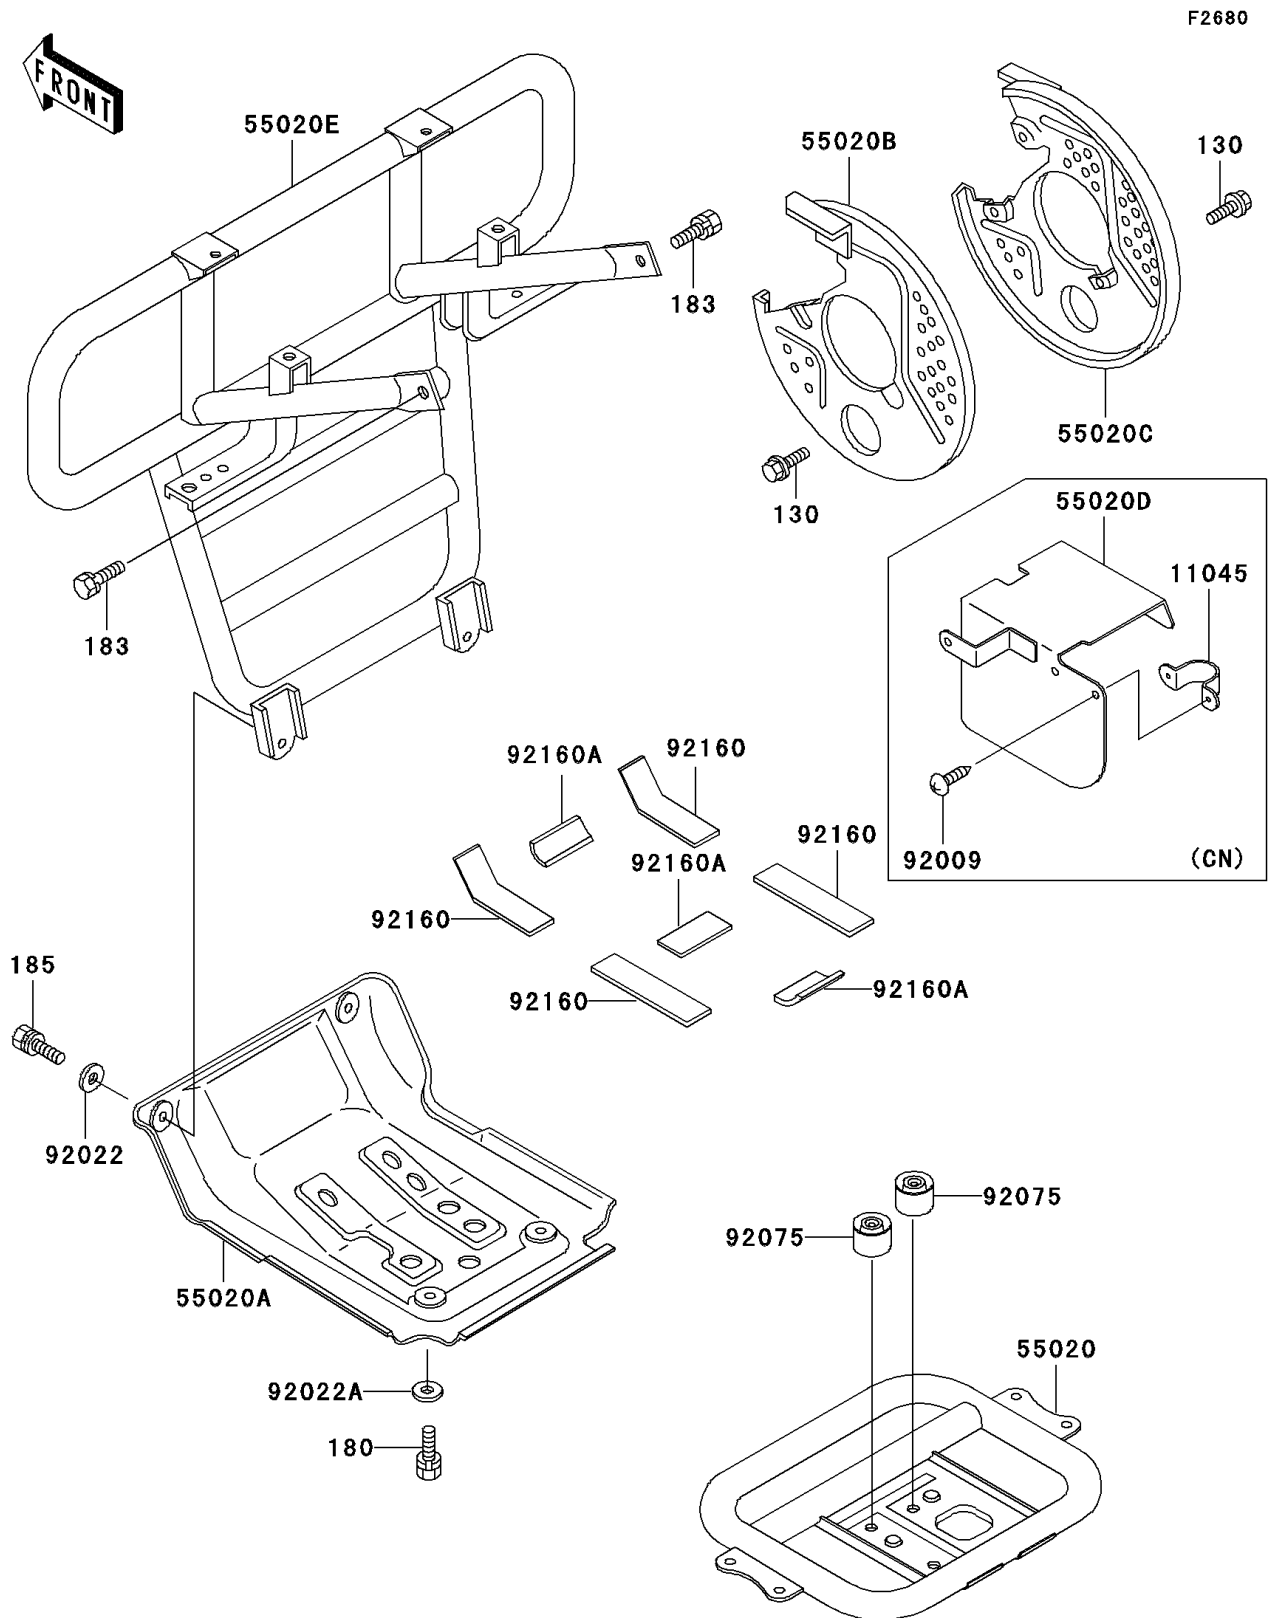

1999 Bayou 300 4X4

PARTS DIAGRAM

Guard(s)

1999 Bayou 300 4X4

PARTS LIST

Guard(s)

ITEM NAME

PART NUMBER

QUANTITY
