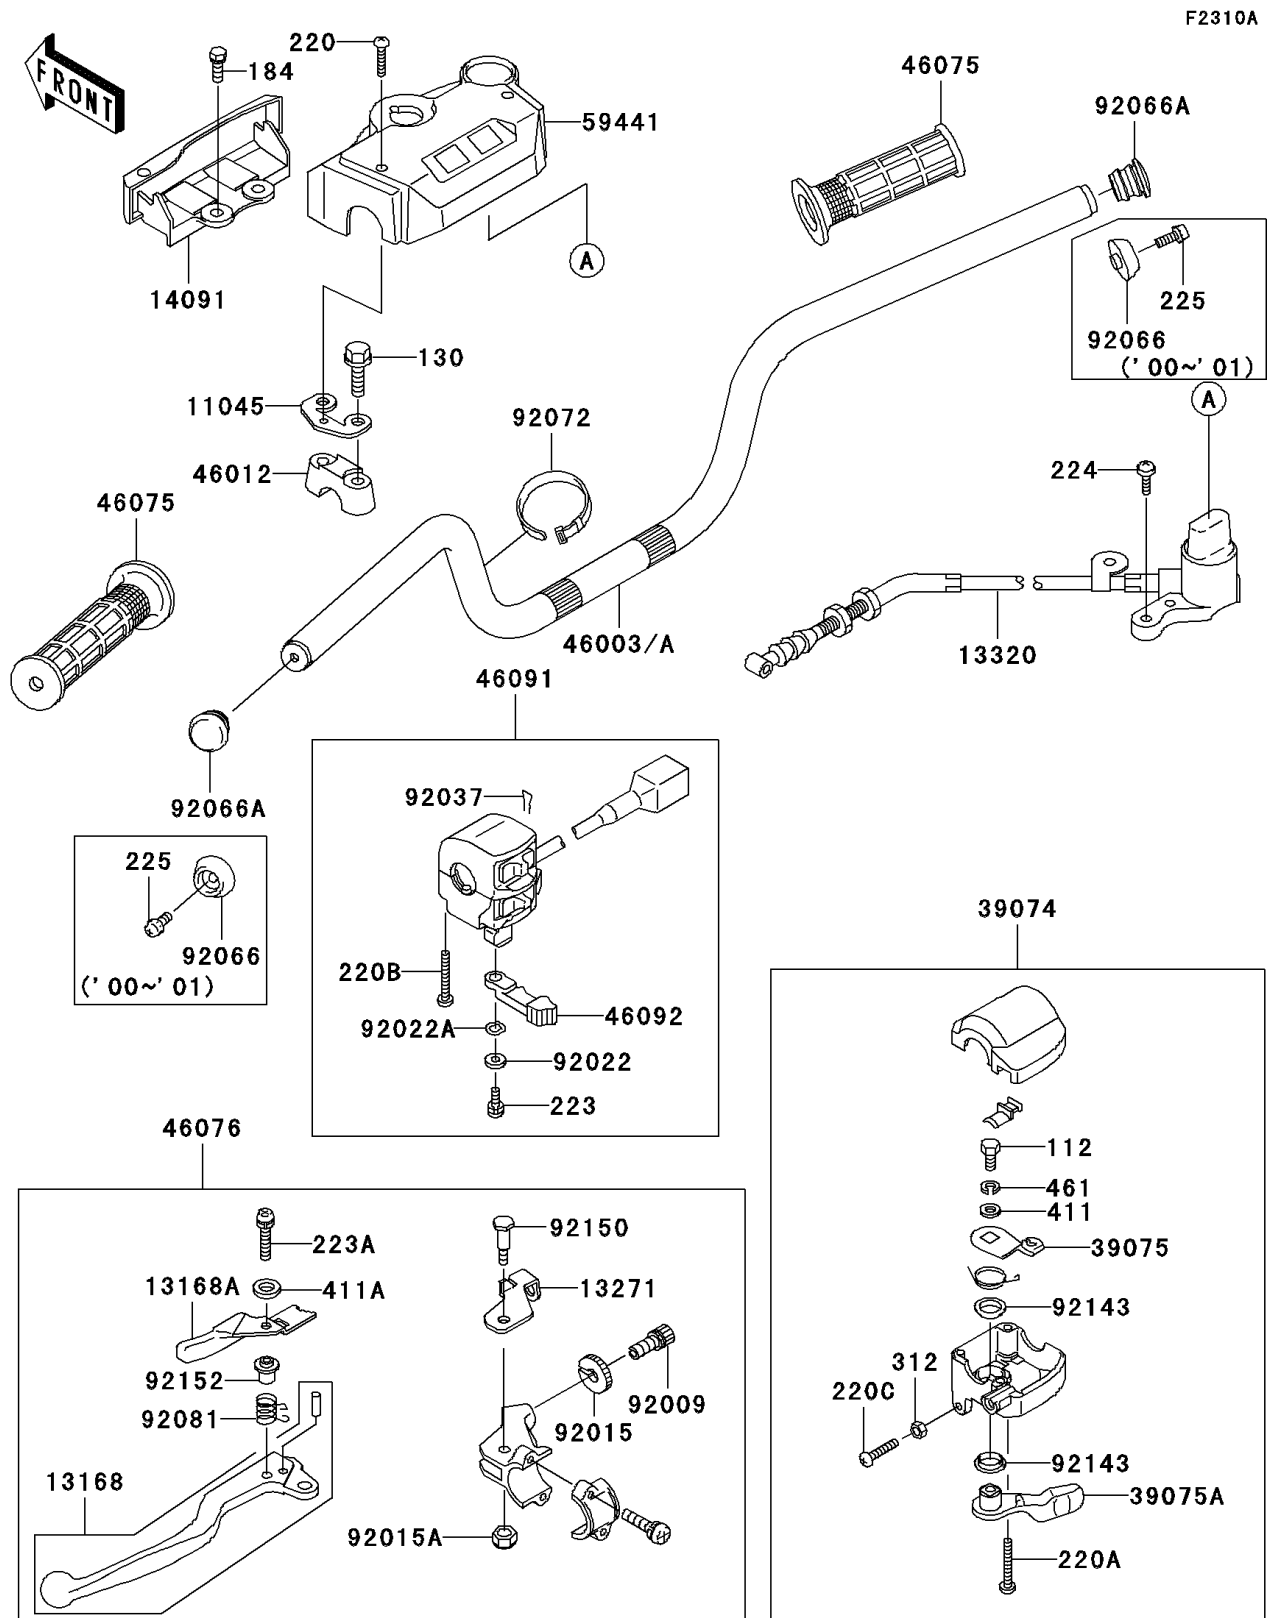

2001 Bayou 300 4X4

PARTS DIAGRAM

Handlebar(KLF300-C12-C14)

2001 Bayou 300 4X4

PARTS LIST

Handlebar(KLF300-C12-C14))

ITEM NAME

PART NUMBER

QUANTITY
