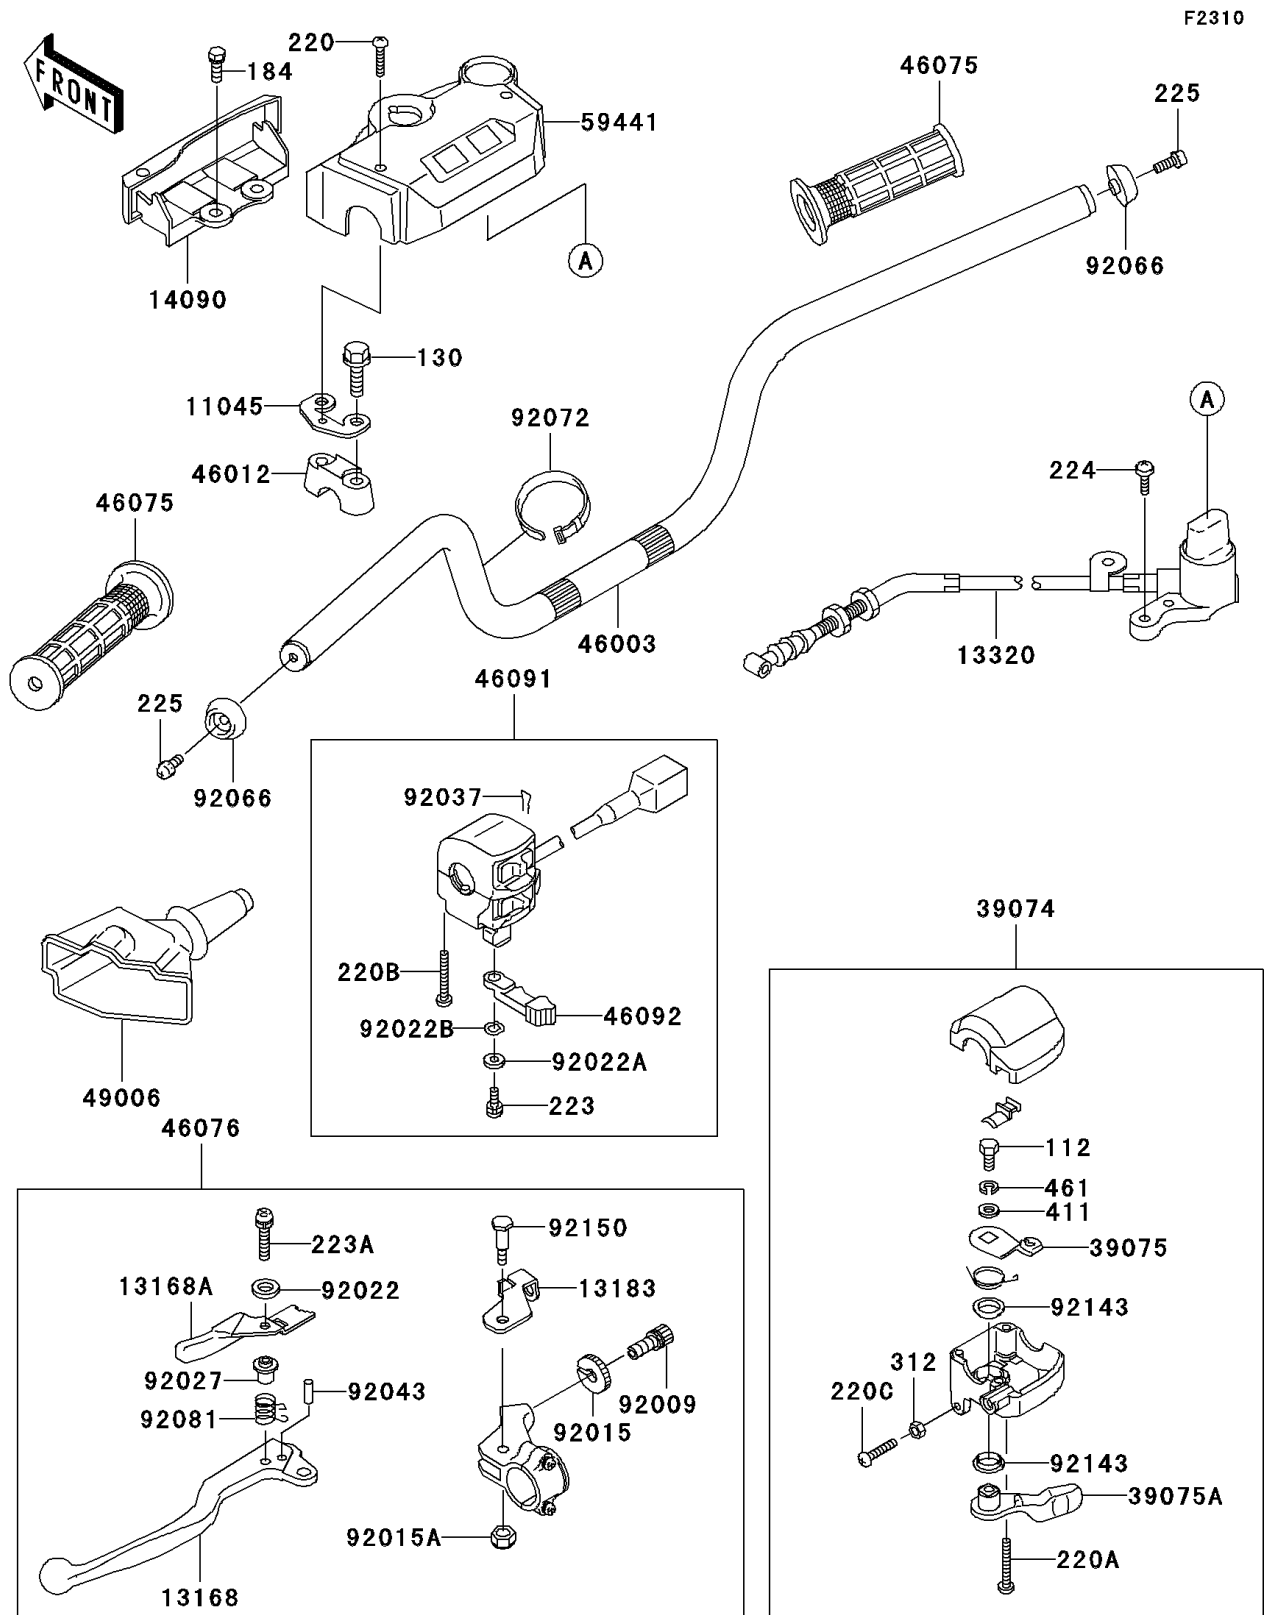

1999 Bayou 300 4X4

PARTS DIAGRAM

Handlebar(KLF300-C10/C11)

1999 Bayou 300 4X4

PARTS LIST

Handlebar(KLF300-C10/C11)

ITEM NAME

PART NUMBER

QUANTITY
