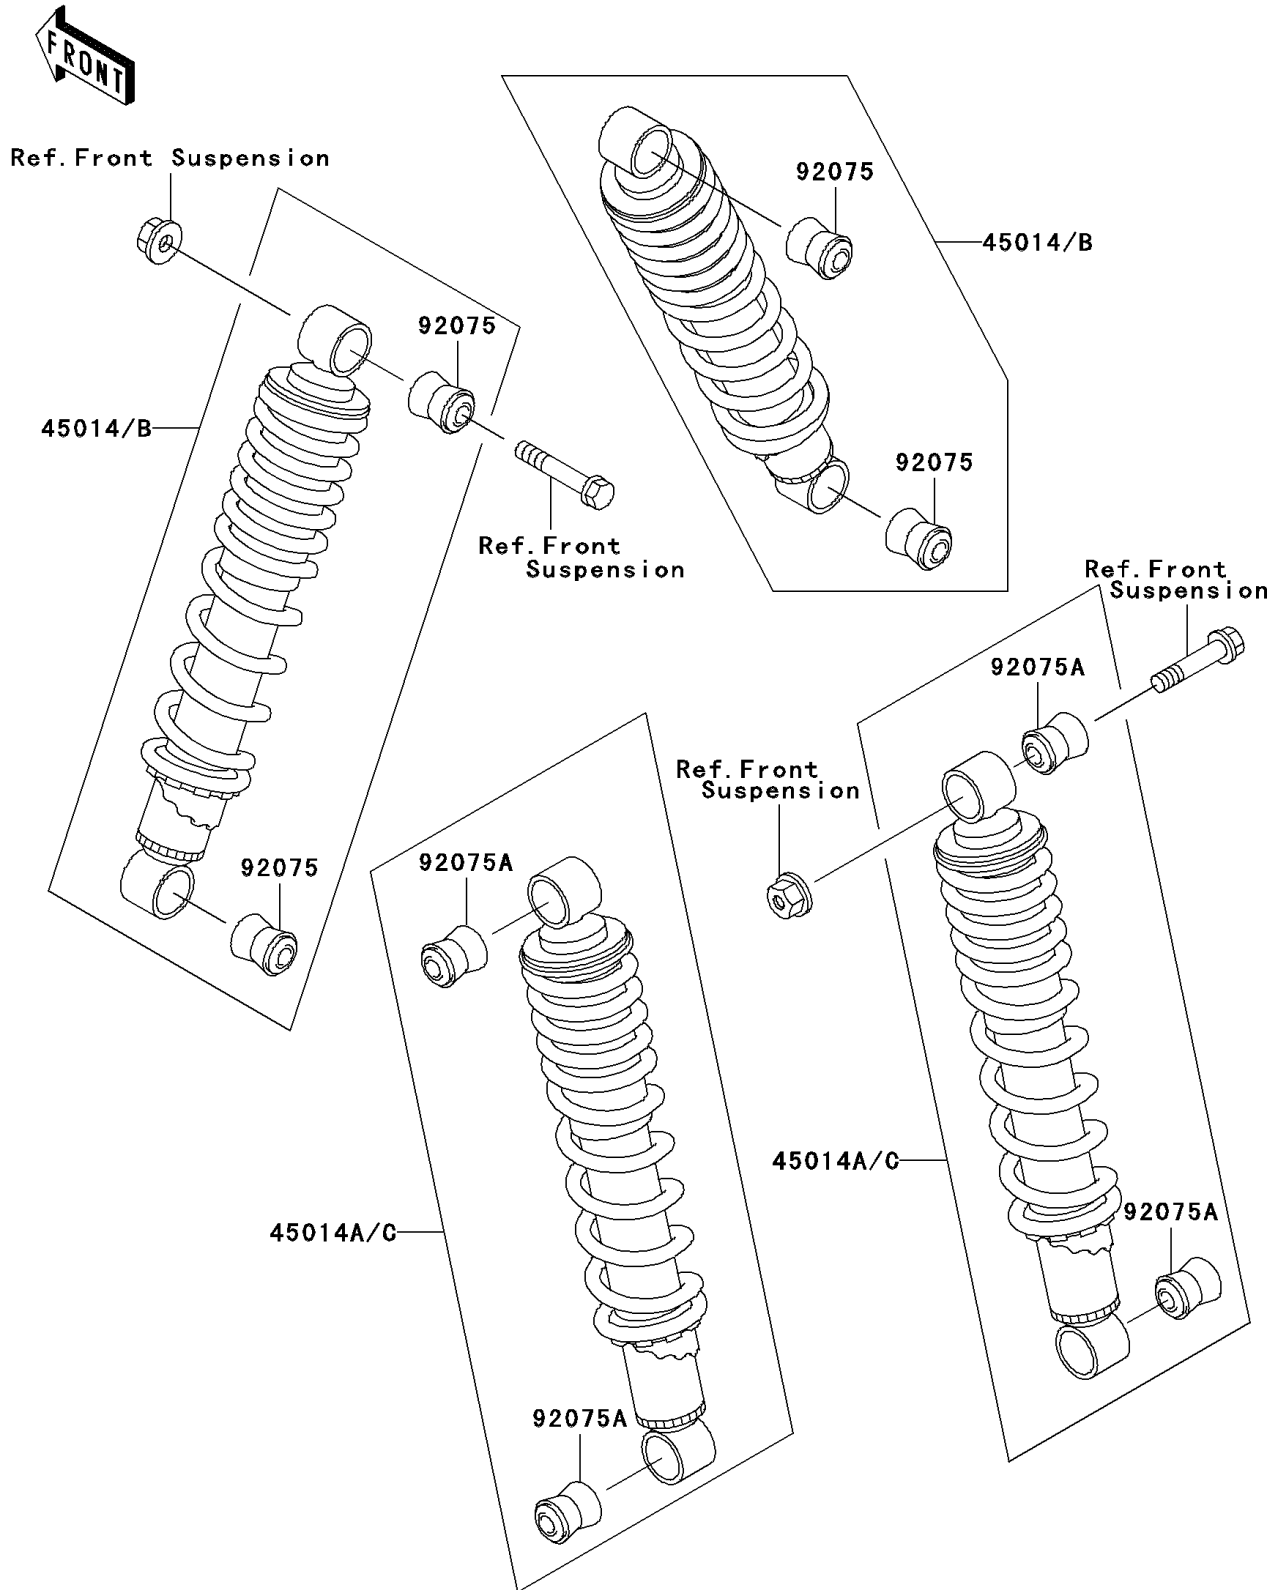

# 1999 Bayou 300 4X4

## PARTS DIAGRAM

### Shock Absorber(s)

F2280

## PARTS LIST

Shock Absorber(s)

**ITEM NAME**

**PART NUMBER**

**QUANTITY**

---