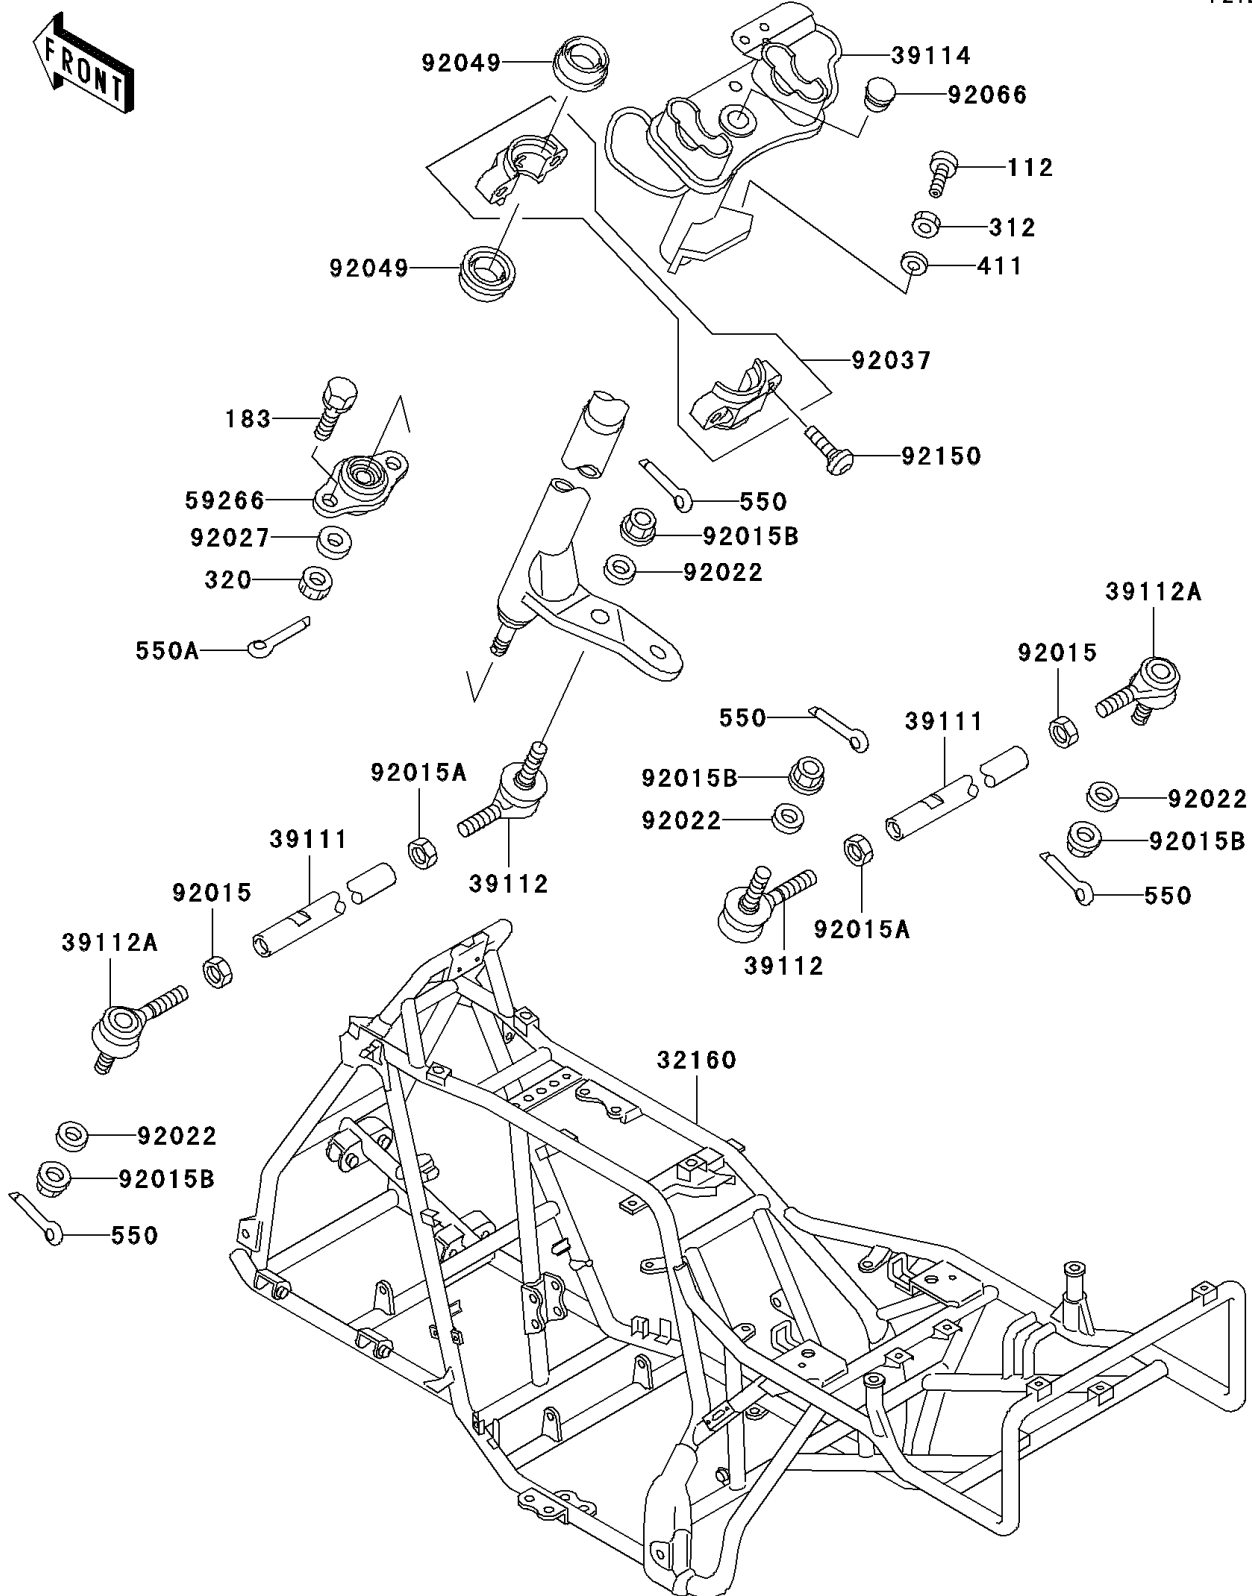

1999 Bayou 300 4X4

PARTS DIAGRAM

Frame

Kawasaki

Let the Good Times Roll®

F2120

1999 Bayou 300 4X4

PARTS LIST

Frame

ITEM NAME

PART NUMBER

QUANTITY
