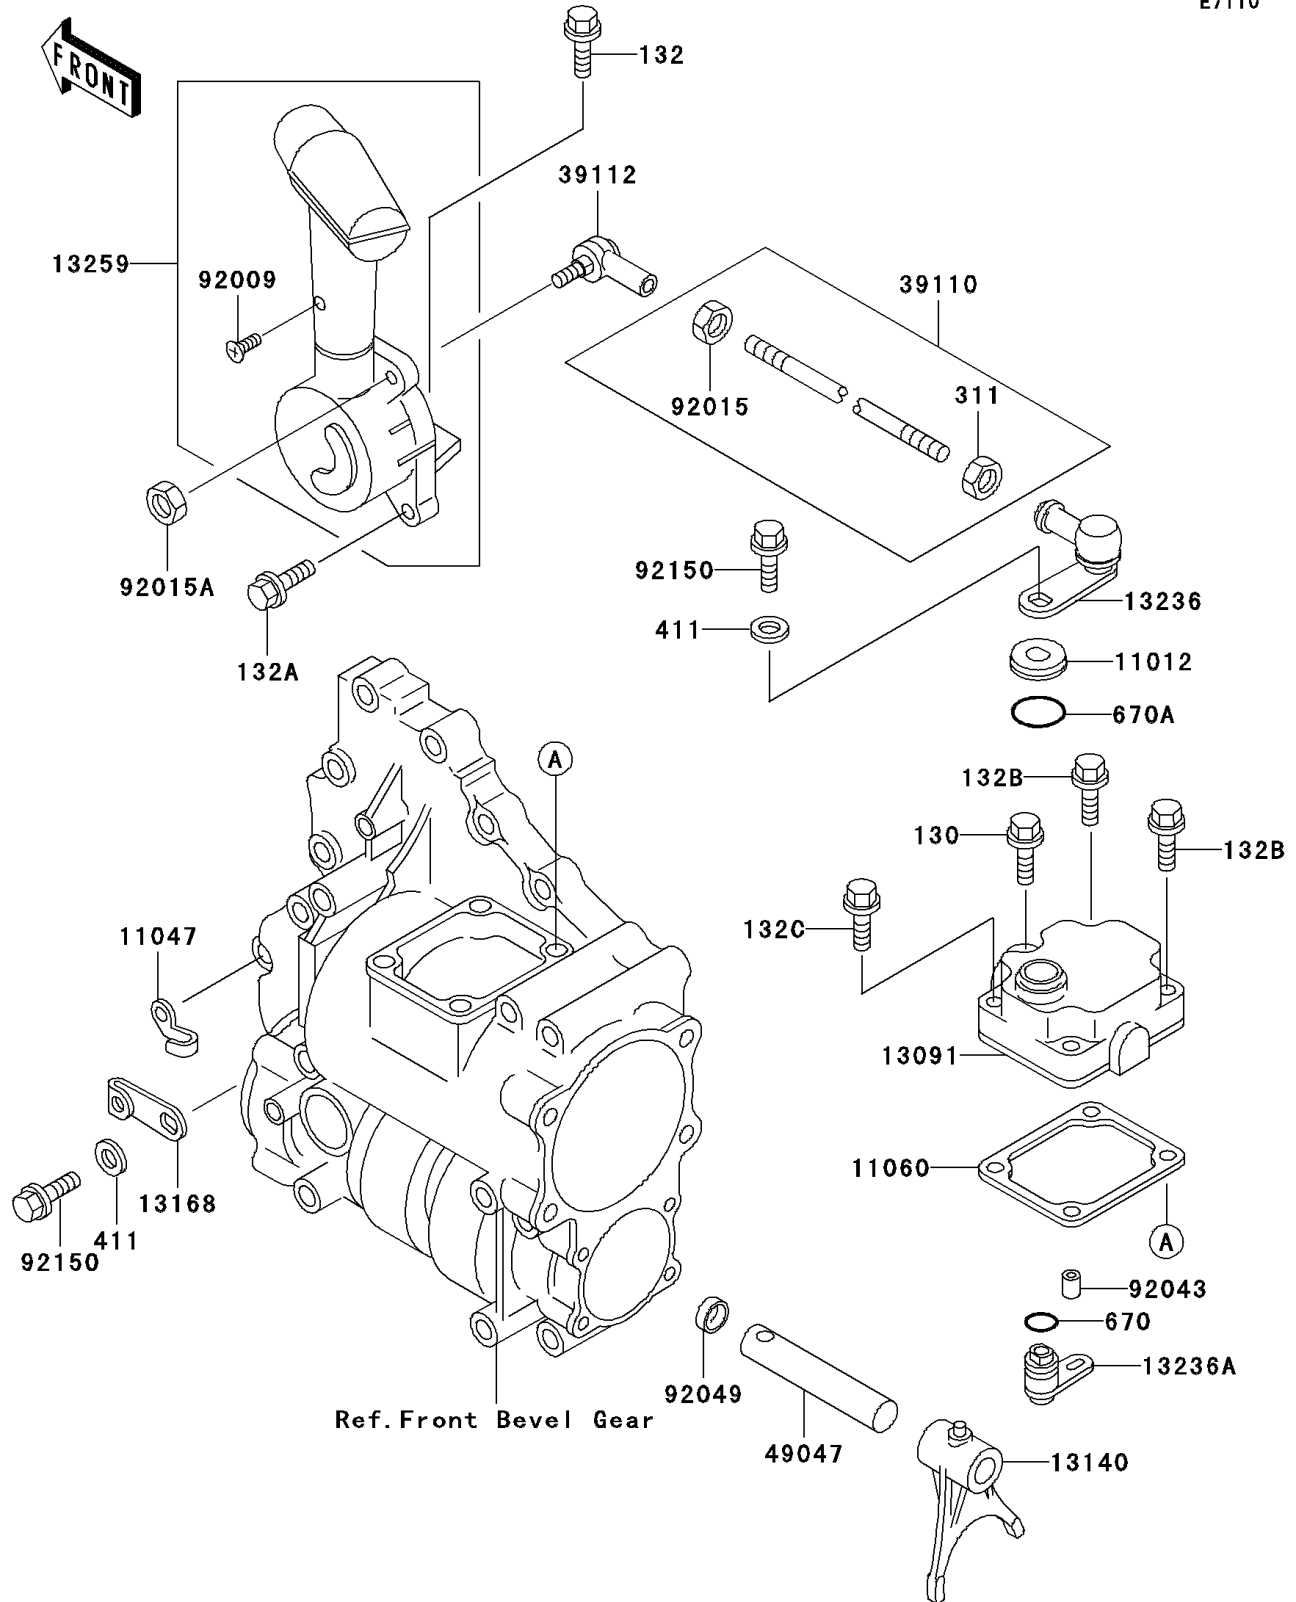

## PARTS DIAGRAM

### Control

E7110

## PARTS LIST

### Control

ITEM NAME	PART NUMBER	QUANTITY
BOLT-FLANGED (Ref # 130)	130J0620	1
BOLT-FLANGED-SMALL (Ref # 132)	132J0620	1
BOLT-FLANGED-SMALL (Ref # 132A)	132J0625	2
BOLT-FLANGED-SMALL (Ref # 132B)	132J0630	2
BOLT-FLANGED-SMALL,6X40 (Ref # 132C)	132J0640	2
NUT-HEX (Ref # 311)	311J0600	1
WASHER-PLAIN,6MM,BLACK (Ref # 411)	411F0600	2
O RING,10MM (Ref # 670)	670B2010	1
O RING,18MM (Ref # 670A)	670B2018	1
CAP (Ref # 11012)	11012-1652	1
BRACKET,RELEASE LOCK WIRE (Ref # 11047)	11047-1440	1
GASKET,CONTROL LEVER (Ref # 11060)	11060-1718	1
HOLDER (Ref # 13091)	13091-1548	1
FORK-SHIFT (Ref # 13140)	13140-1175	1
LEVER,RELEASE LOCK (Ref # 13168)	13168-1395	1
LEVER-COMP (Ref # 13236)	13236-1175	1
LEVER-COMP (Ref # 13236A)	13236-1176	1
LEVER-ASSY-SHIFT CONTROL (Ref # 13259)	13259-1003	1
ROD-ASSY-TIE (Ref # 39110)	39110-1087	1
RODEND-TIE (Ref # 39112)	39112-1006	1
ROD-SHIFT (Ref # 49047)	49047-1078	1
SCREW,4X8 (Ref # 92009)	92009-1554	4
NUT (Ref # 92015)	92015-1178	1
NUT,LOCK,6MM,BLACK (Ref # 92015A)	92015-1191	1
PIN,6.2X8X14 (Ref # 92043)	92043-1263	2
SEAL-OIL,RCA124 (Ref # 92049)	92049-1311	1
BOLT (Ref # 92150)	92150-1681	2