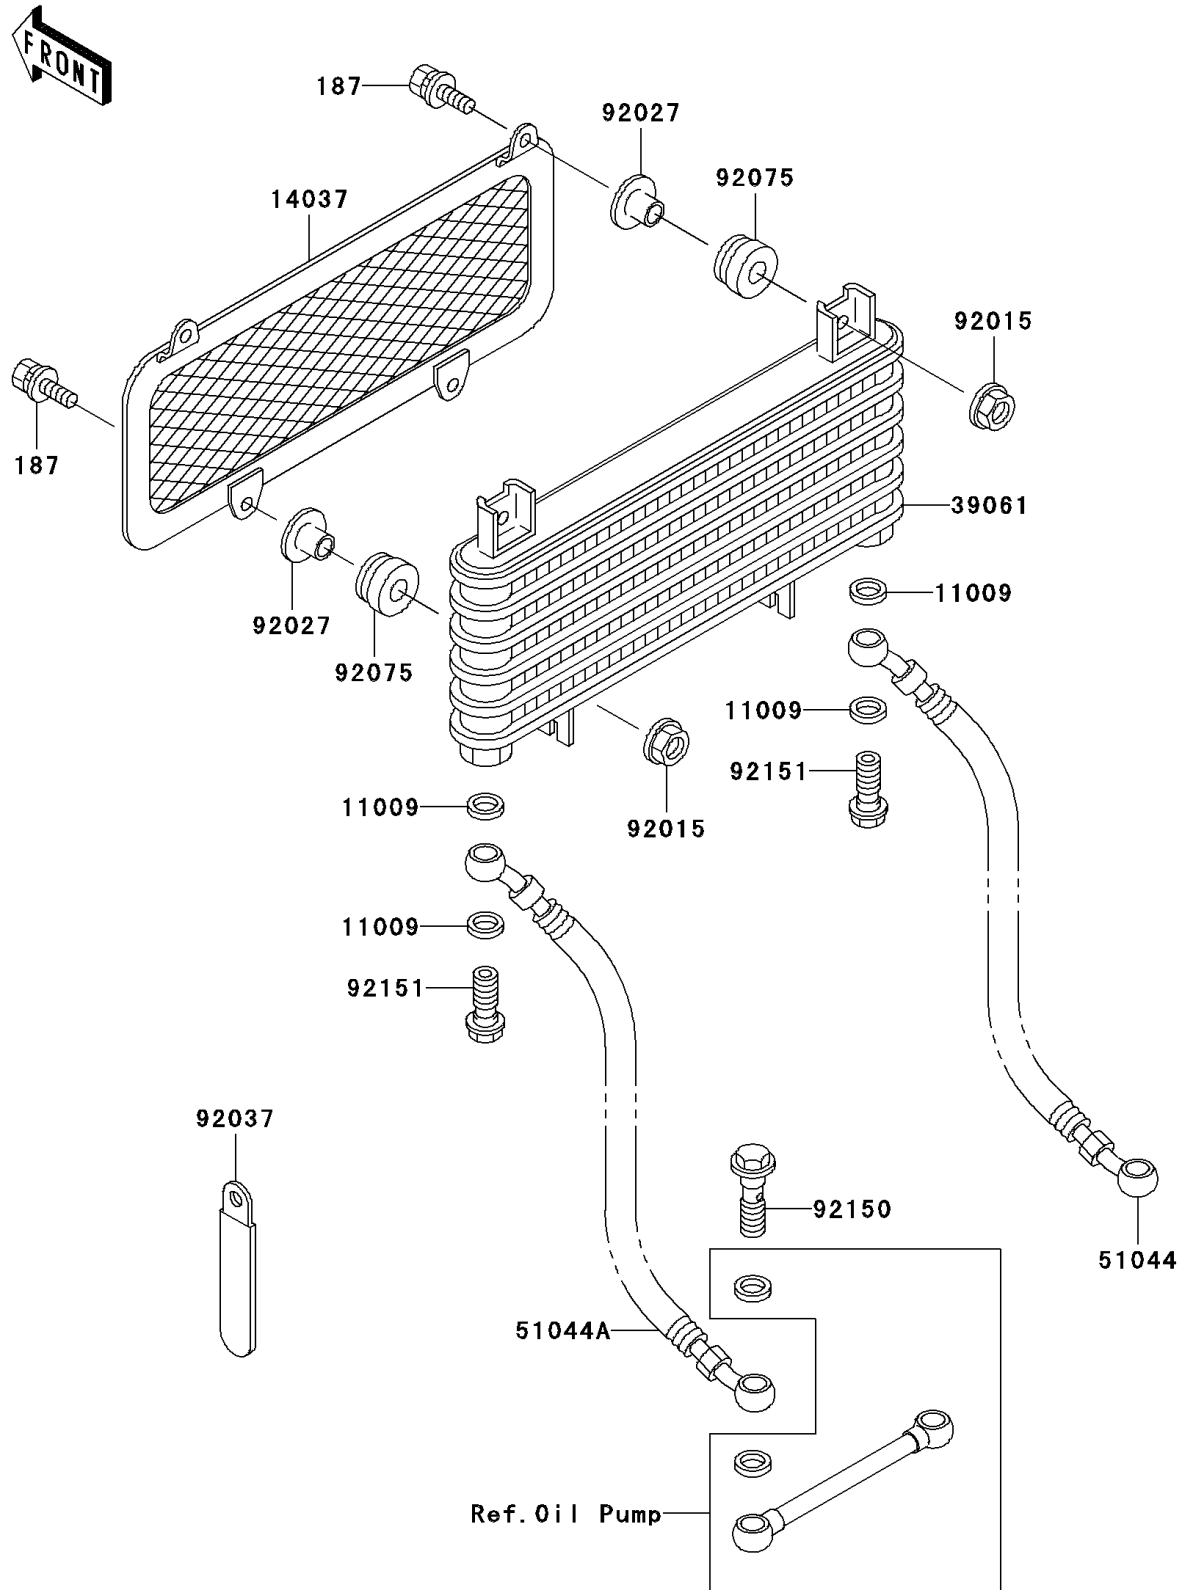

2001 Bayou 300 4X4

PARTS DIAGRAM

Radiator

E3032

2001 Bayou 300 4X4

PARTS LIST

Radiator

ITEM NAME

PART NUMBER

QUANTITY
