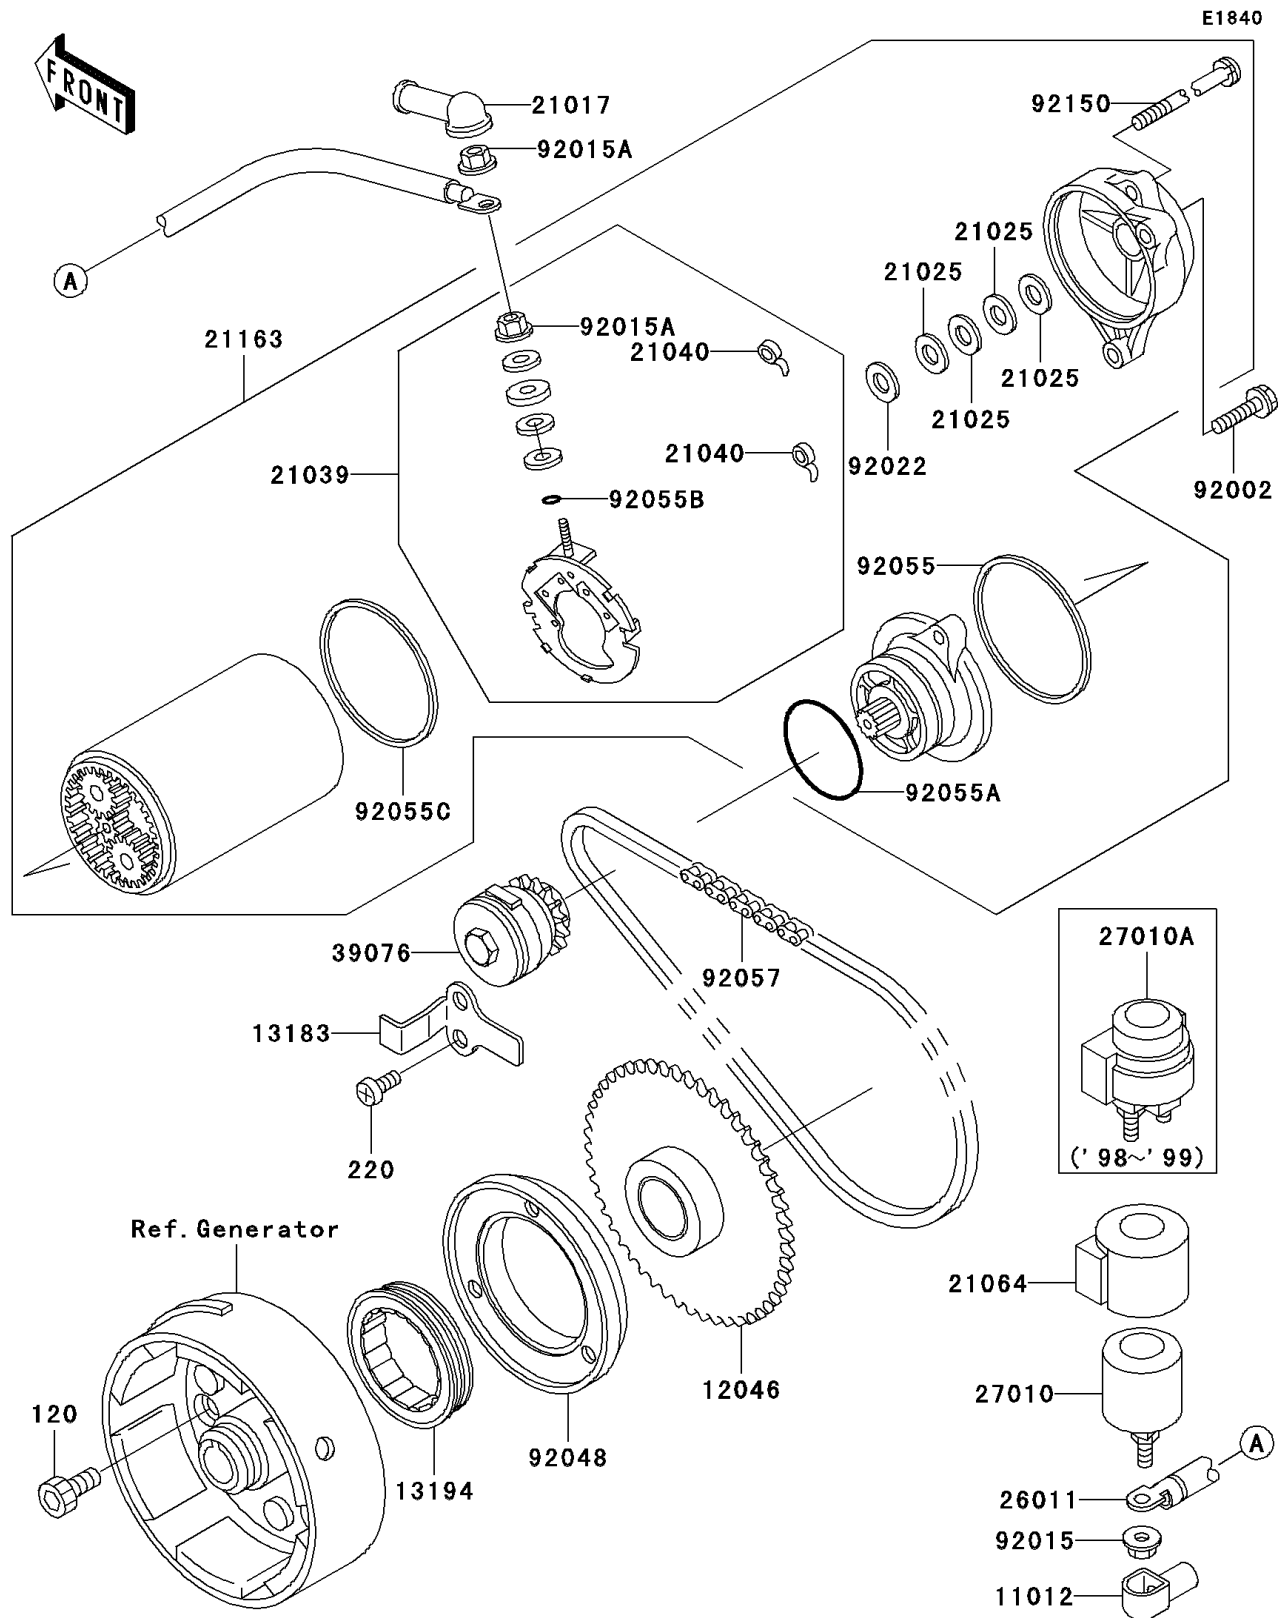

2001 Bayou 300 4X4

PARTS DIAGRAM

Starter Motor

2001 Bayou 300 4X4

PARTS LIST

Starter Motor

ITEM NAME

PART NUMBER

QUANTITY
