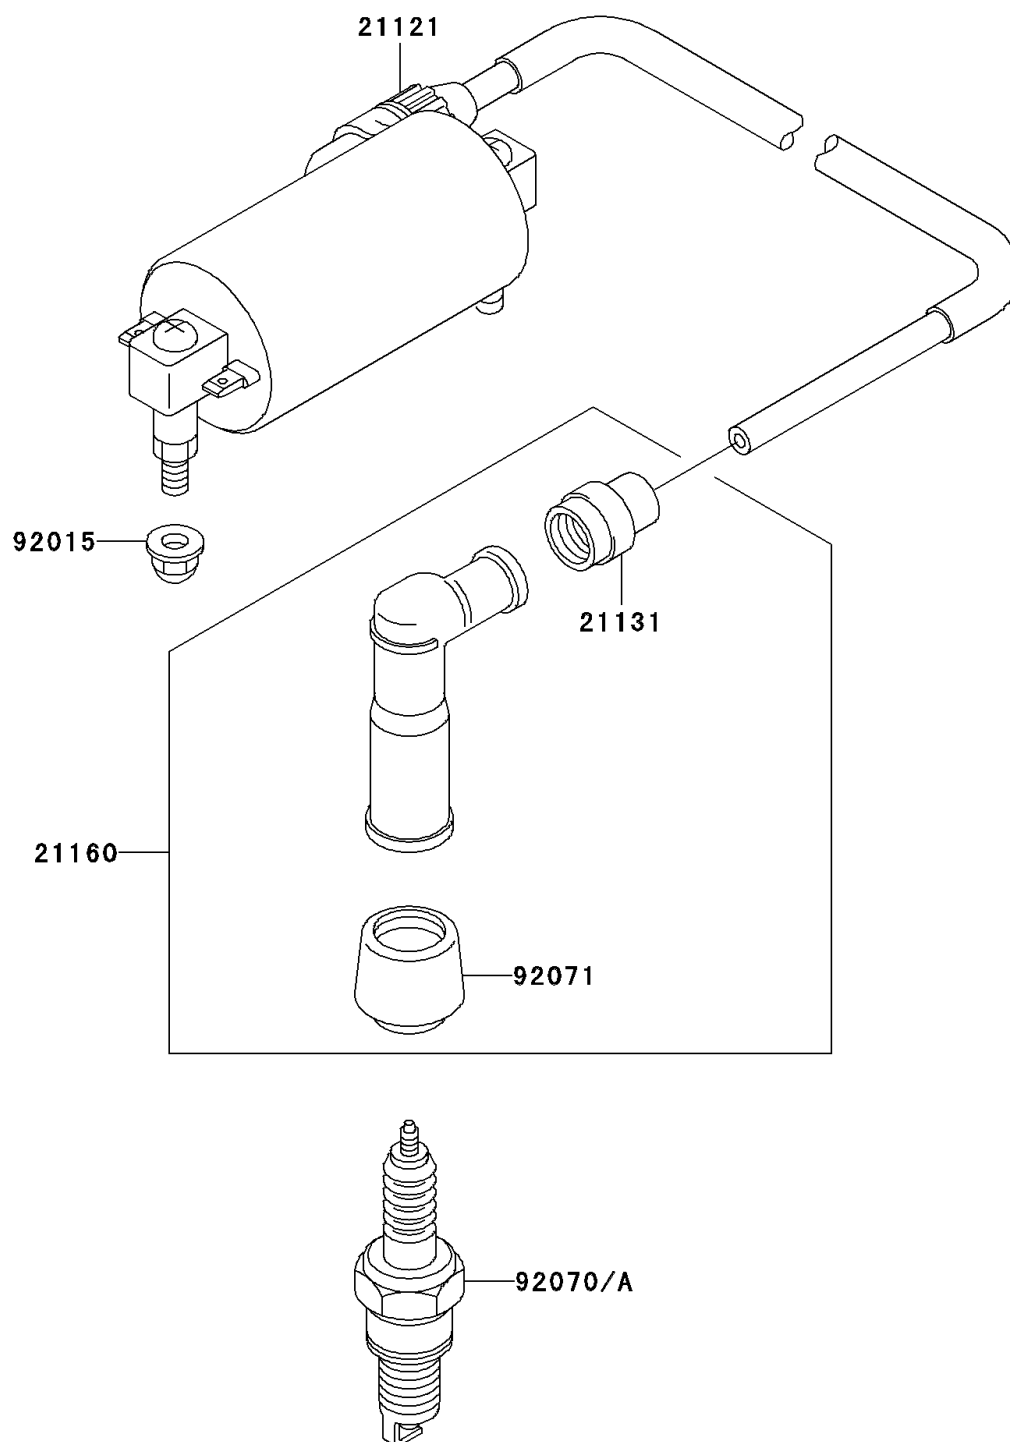

2000 Bayou 300 4X4

PARTS DIAGRAM

Ignition System

Kawasaki

Let the Good Times Roll®

E1830

2000 Bayou 300 4X4

PARTS LIST

Ignition System

ITEM NAME	PART NUMBER	QUANTITY
COIL-IGNITION (Ref # 21121)	21121-1264	1
GROMMET,HIGH TENSION (Ref # 21131)	21131-005	1
CAP-ASSY-PLUG (Ref # 21160)	21160-1089	1
NUT,CAP,6M/M (Ref # 92015)	92015-1153	2
PLUG-SPARK,DR8EA(NGK) (Ref # 92070A)	92070-1199	1
GROMMET,PLUG CAP (Ref # 92071)	92071-1184	1