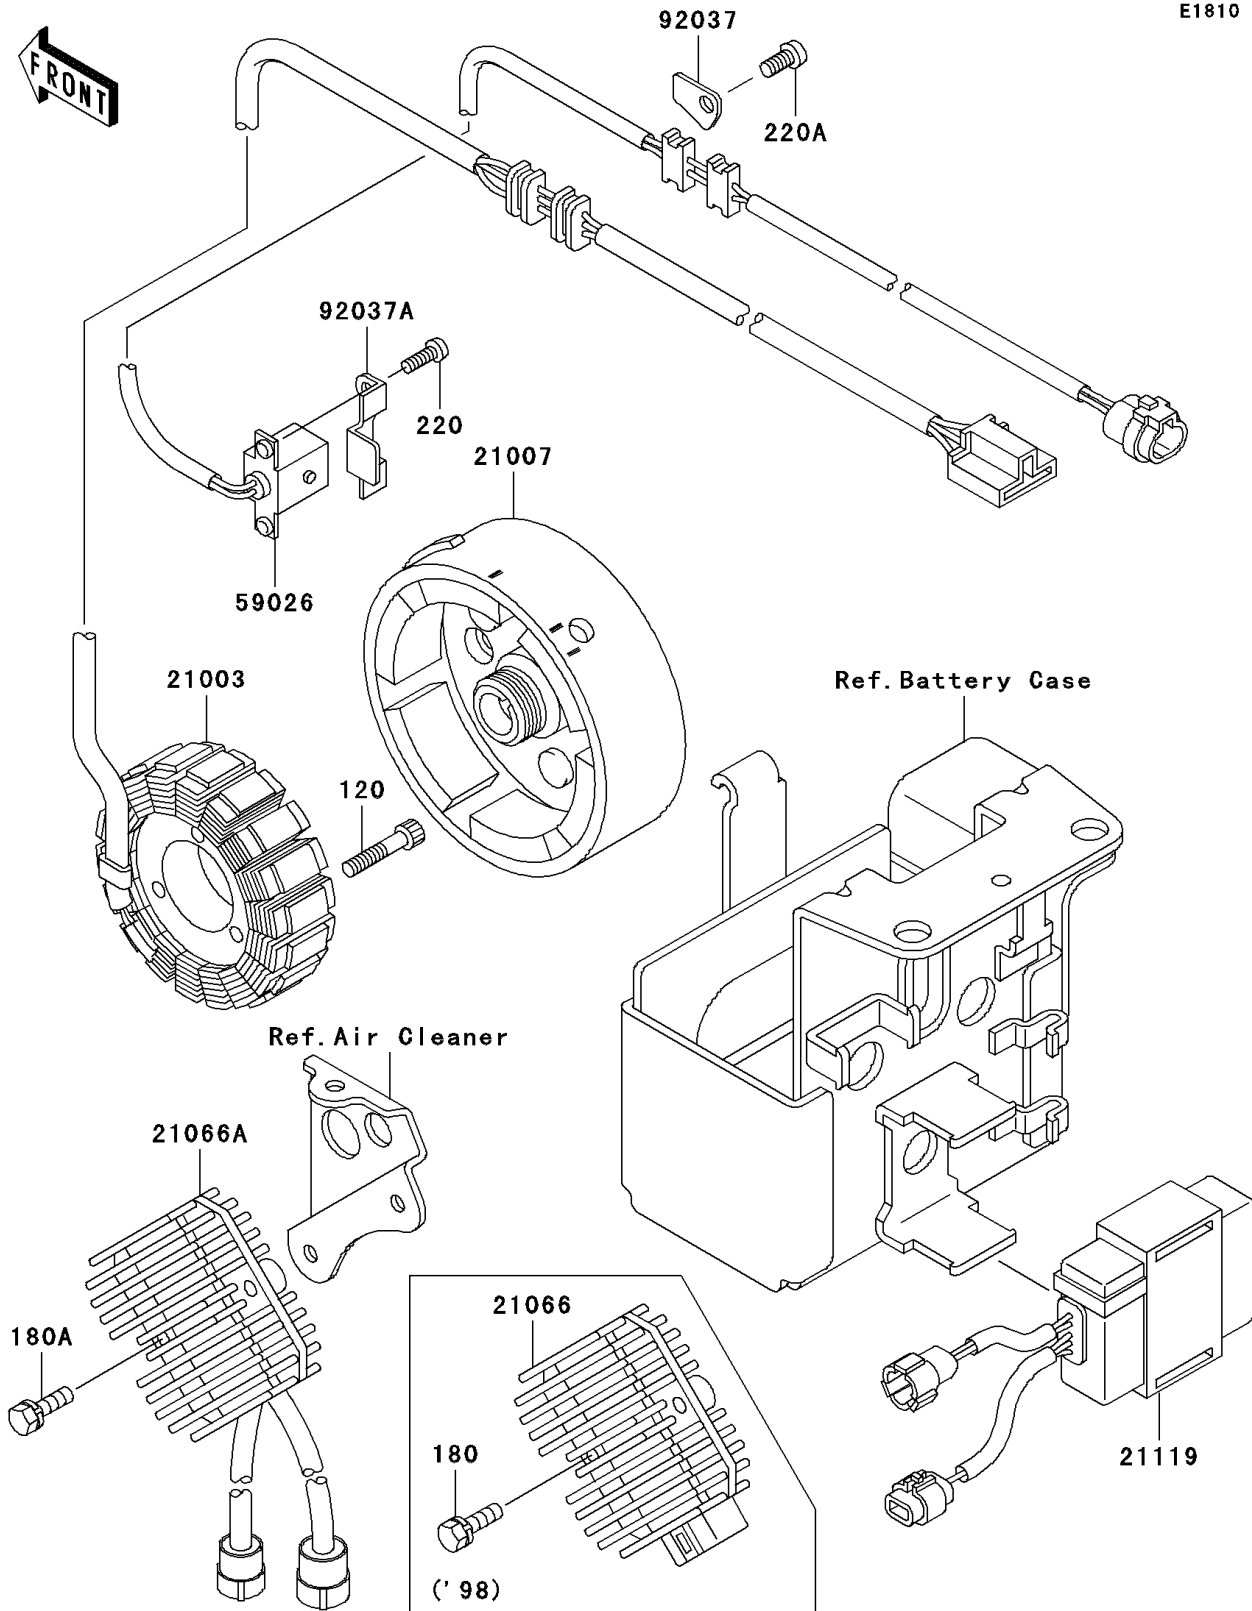

2001 Bayou 300 4X4

PARTS DIAGRAM

Generator

E1810

2001 Bayou 300 4X4

PARTS LIST

Generator

ITEM NAME

PART NUMBER

QUANTITY
