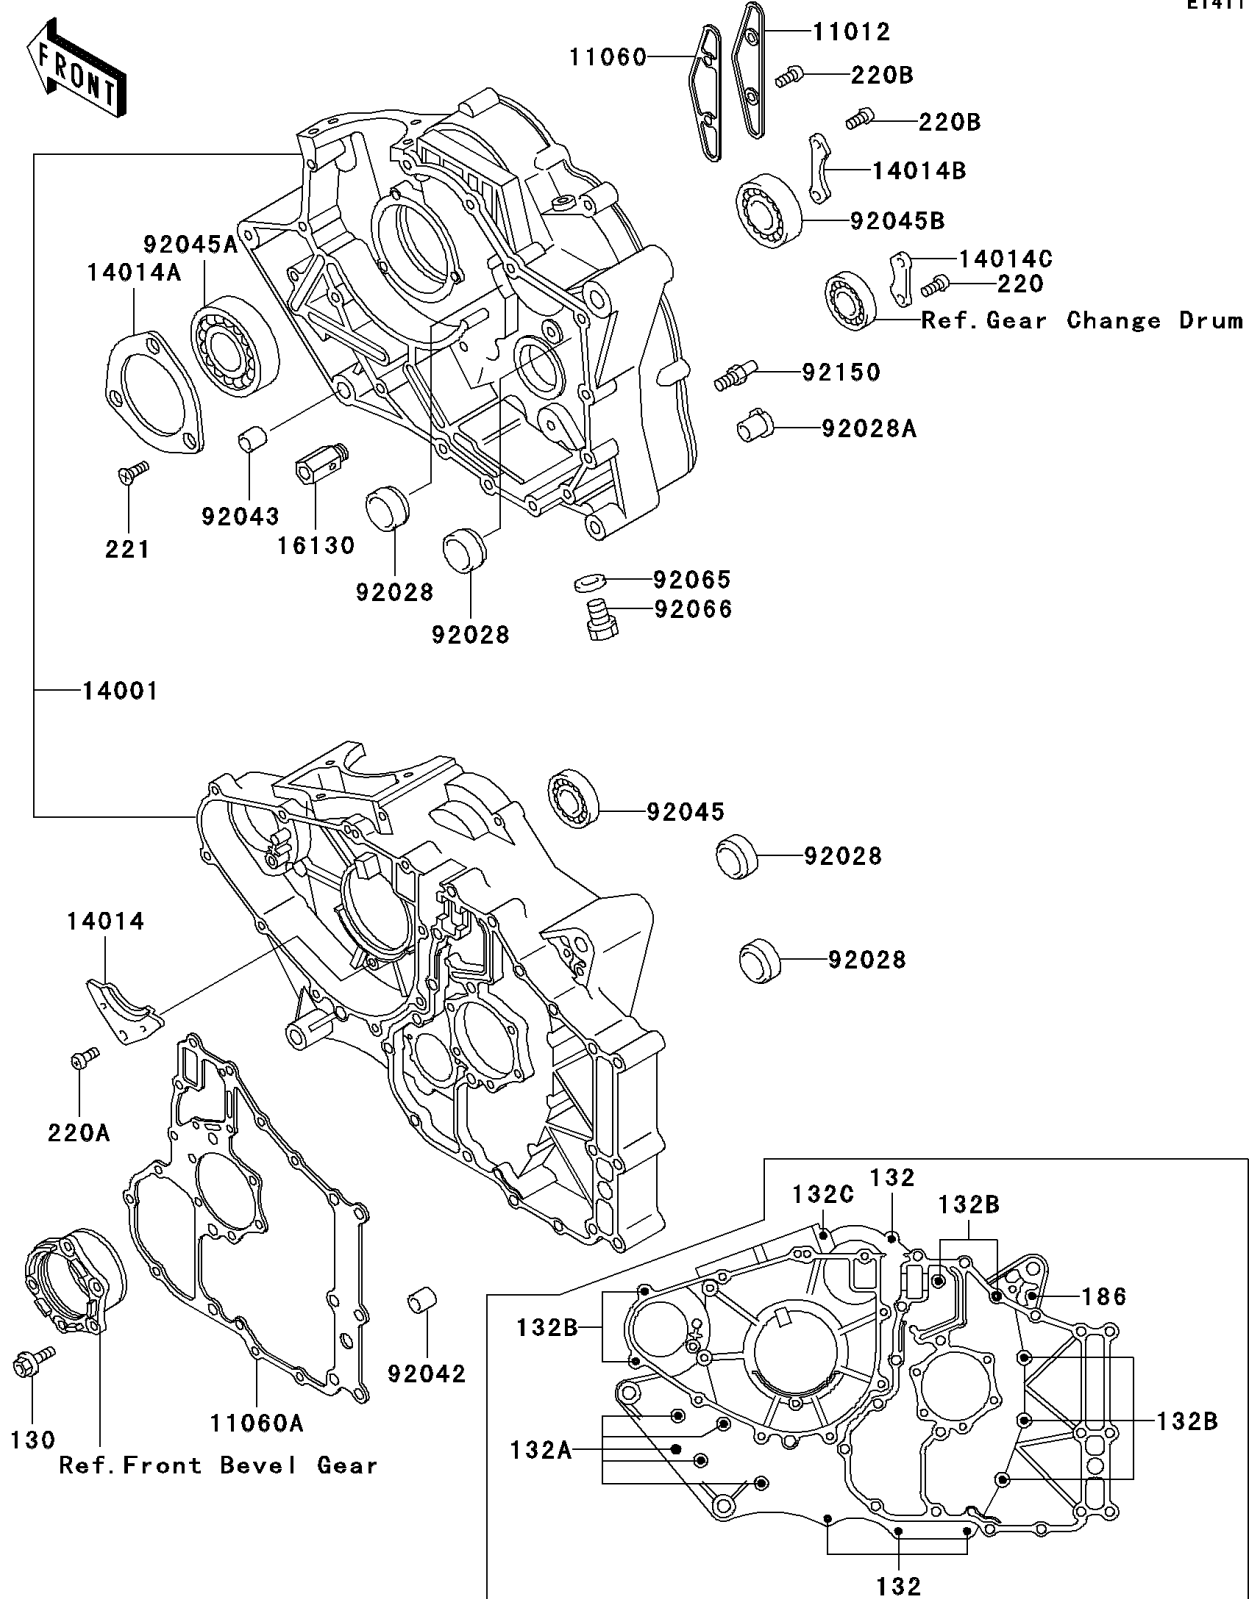

1999 Bayou 300 4X4

PARTS DIAGRAM

Crankcase

E1411

1999 Bayou 300 4X4

PARTS LIST

Crankcase

ITEM NAME

PART NUMBER

QUANTITY
