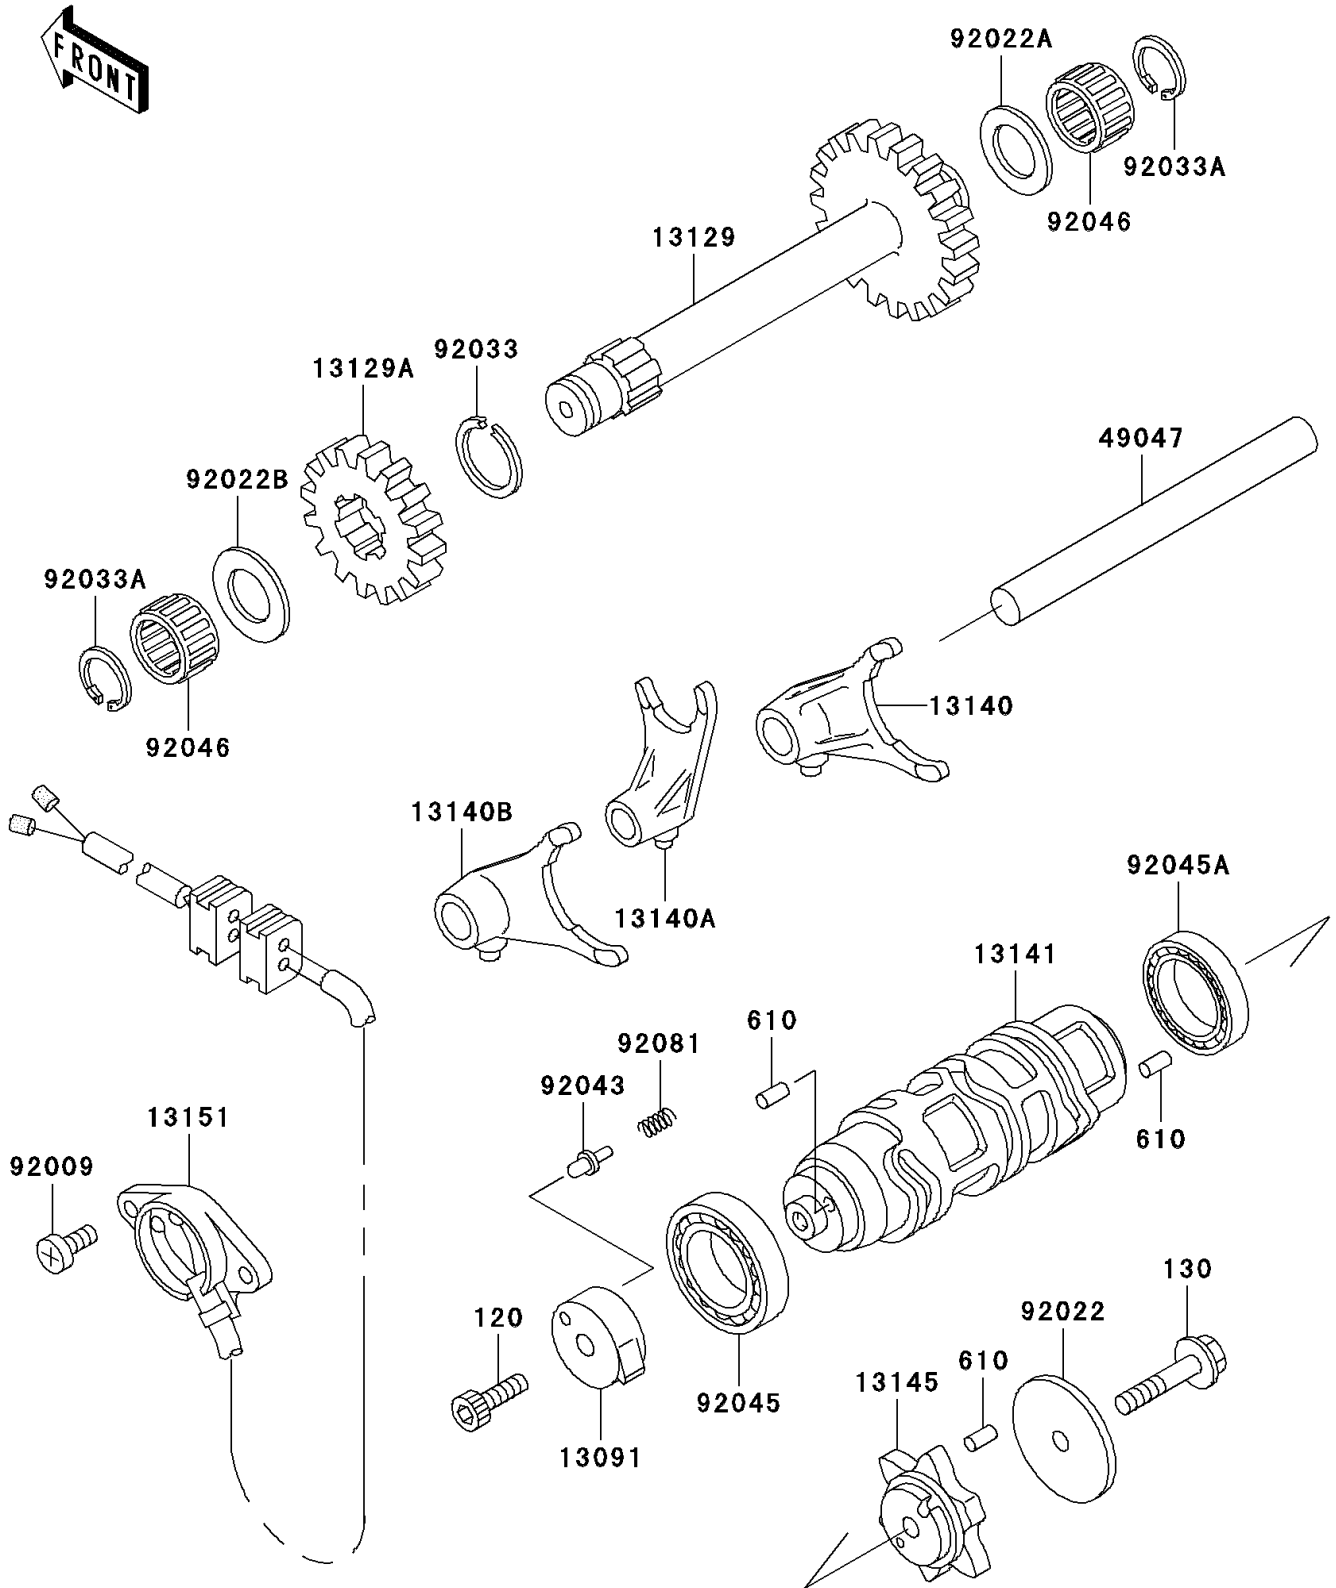

# 1999 Bayou 300 4X4

## PARTS DIAGRAM

### Gear Change Drum/Shift Fork(s)

E1362

## PARTS LIST

Gear Change Drum/Shift Fork(s)

**ITEM NAME**

**PART NUMBER**

**QUANTITY**

---