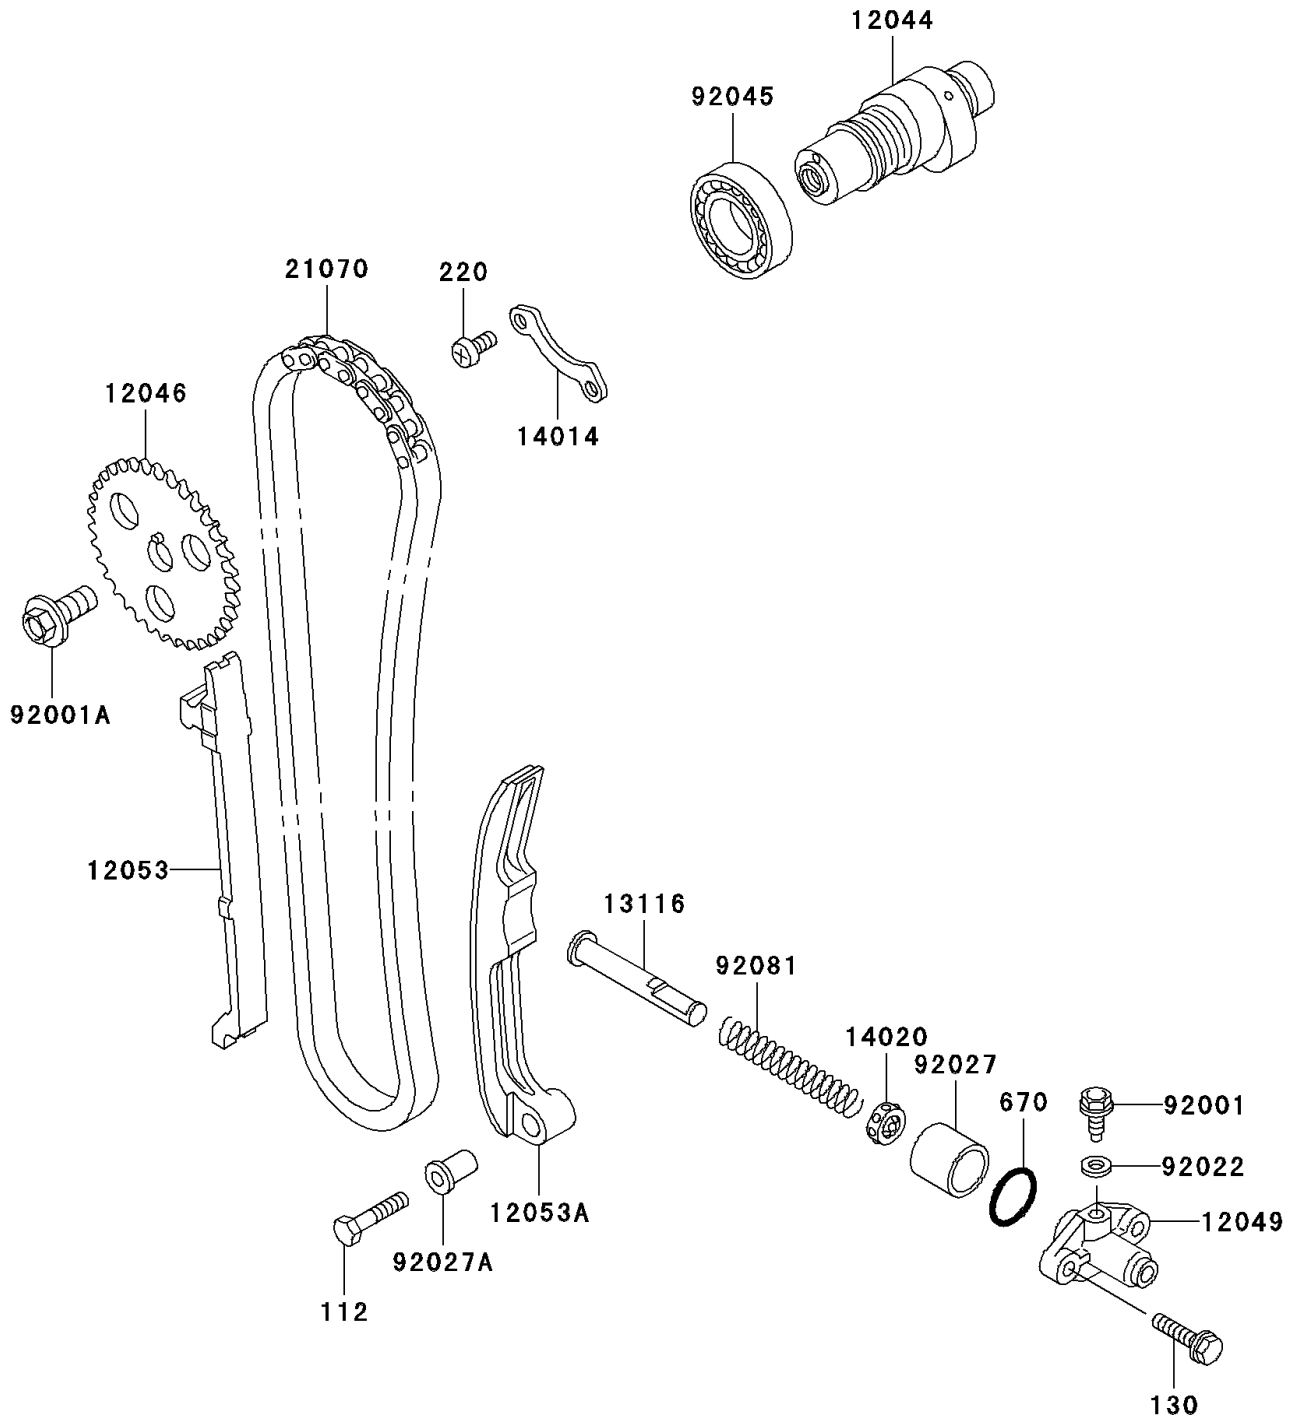

2001 Bayou 300 4X4

PARTS DIAGRAM

Camshaft(s)/Tensioner

E1230

2001 Bayou 300 4X4

PARTS LIST

Camshaft(s)/Tensioner

ITEM NAME

PART NUMBER

QUANTITY
