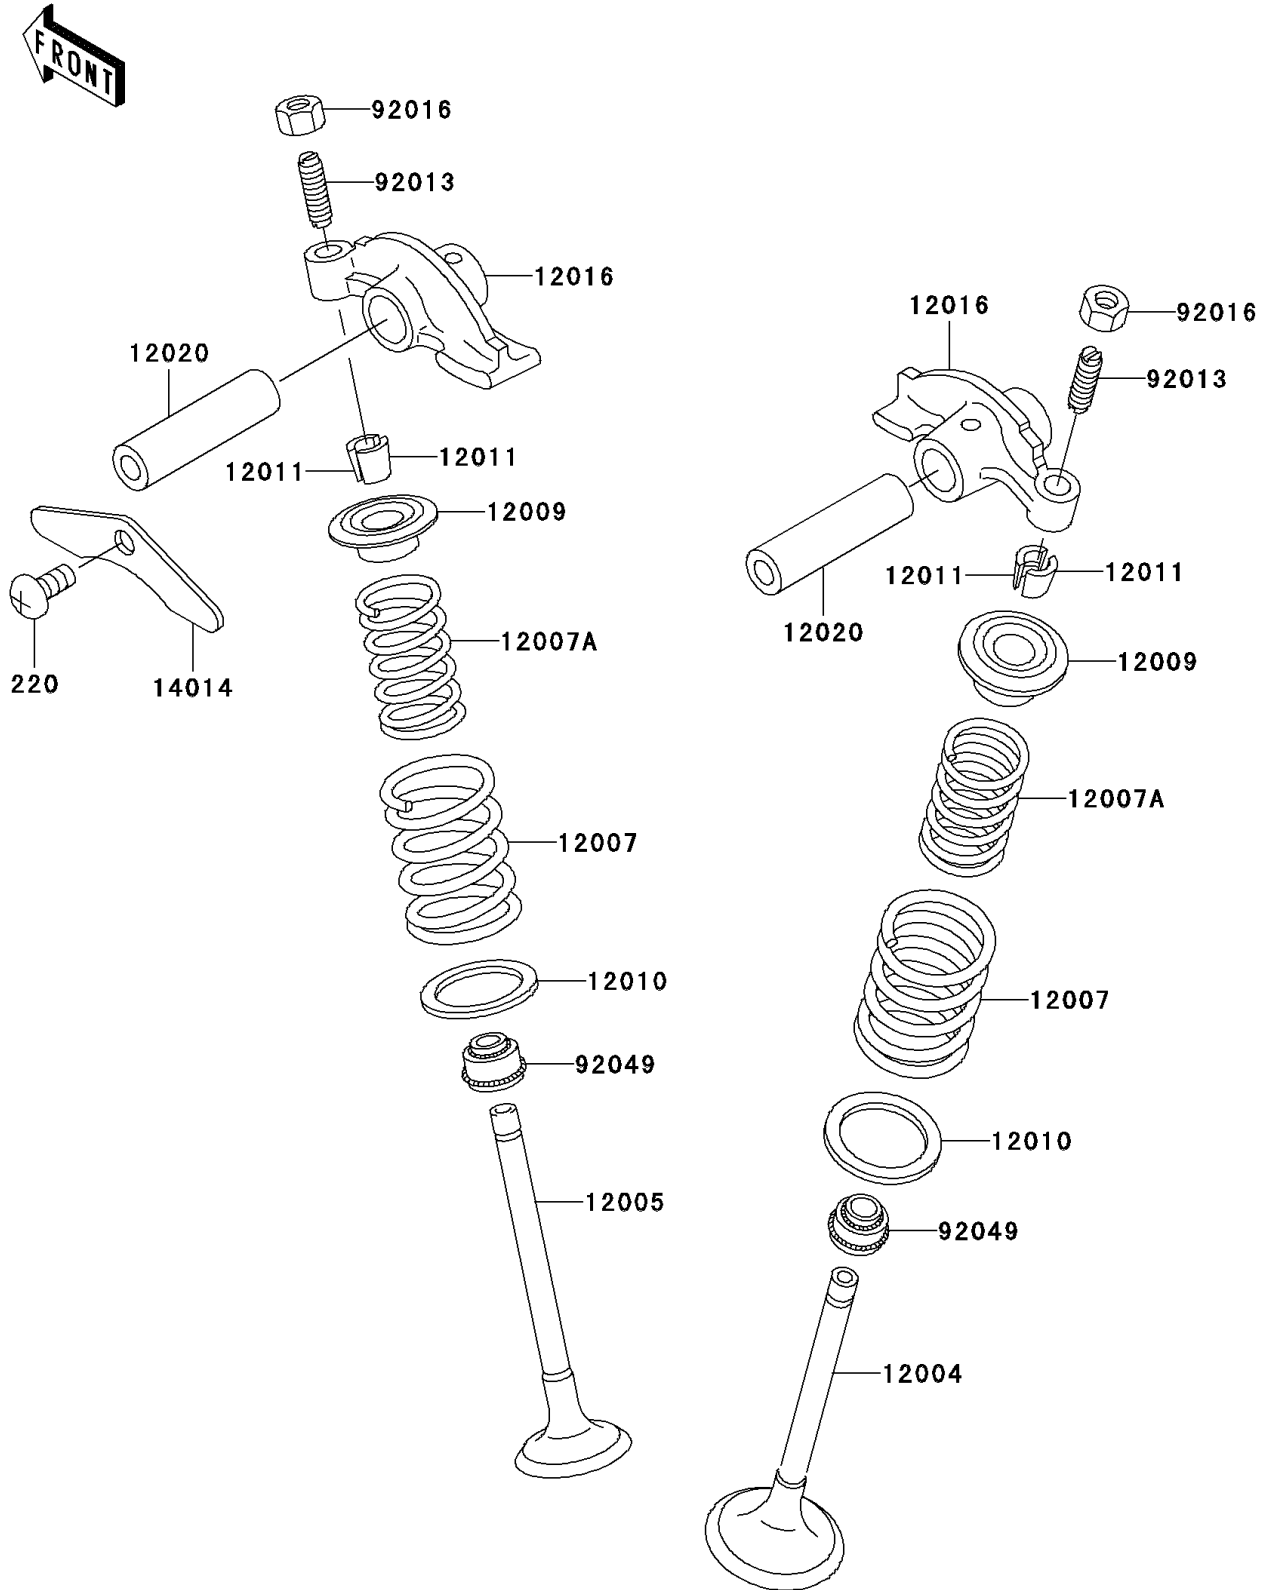

# 2001 Bayou 300 4X4

## PARTS DIAGRAM

Valve(s)

E1210

## PARTS LIST

Valve(s)

**ITEM NAME**

**PART NUMBER**

**QUANTITY**

---