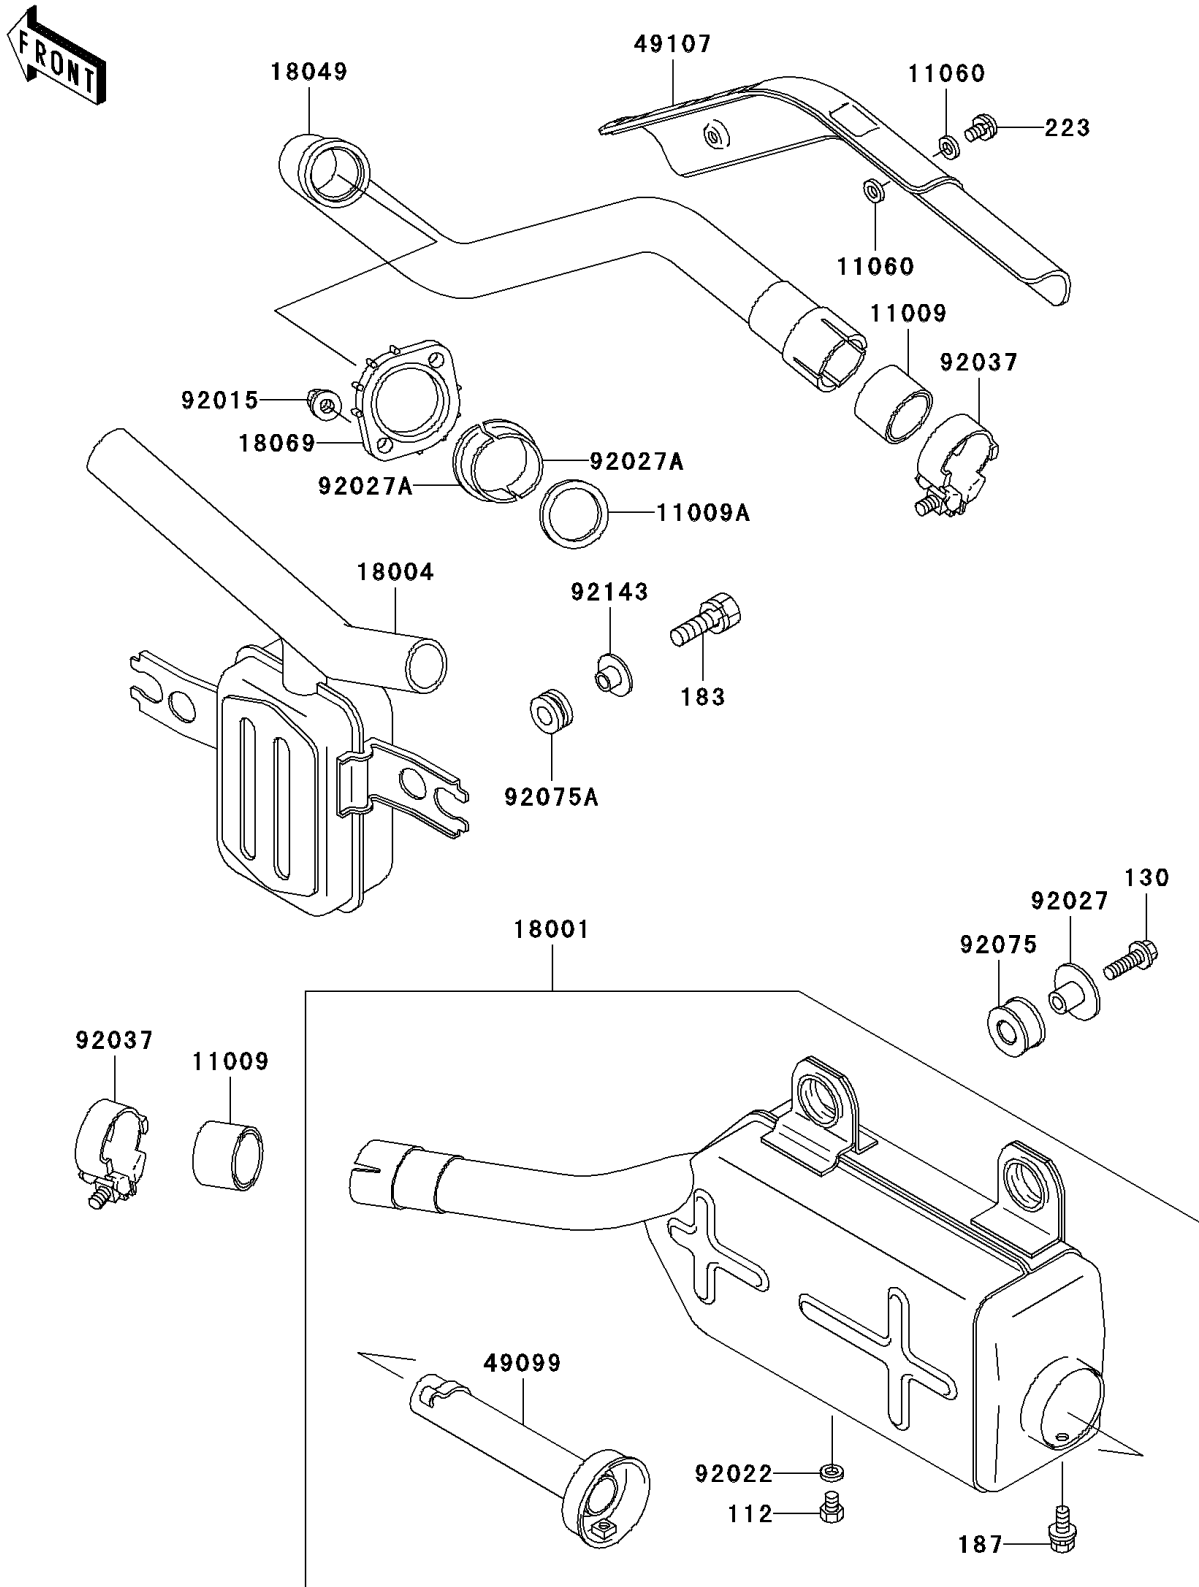

2001 Bayou 300 4X4

PARTS DIAGRAM

Muffler(s)

E1140

2001 Bayou 300 4X4

PARTS LIST

Muffler(s)

ITEM NAME

PART NUMBER

QUANTITY
