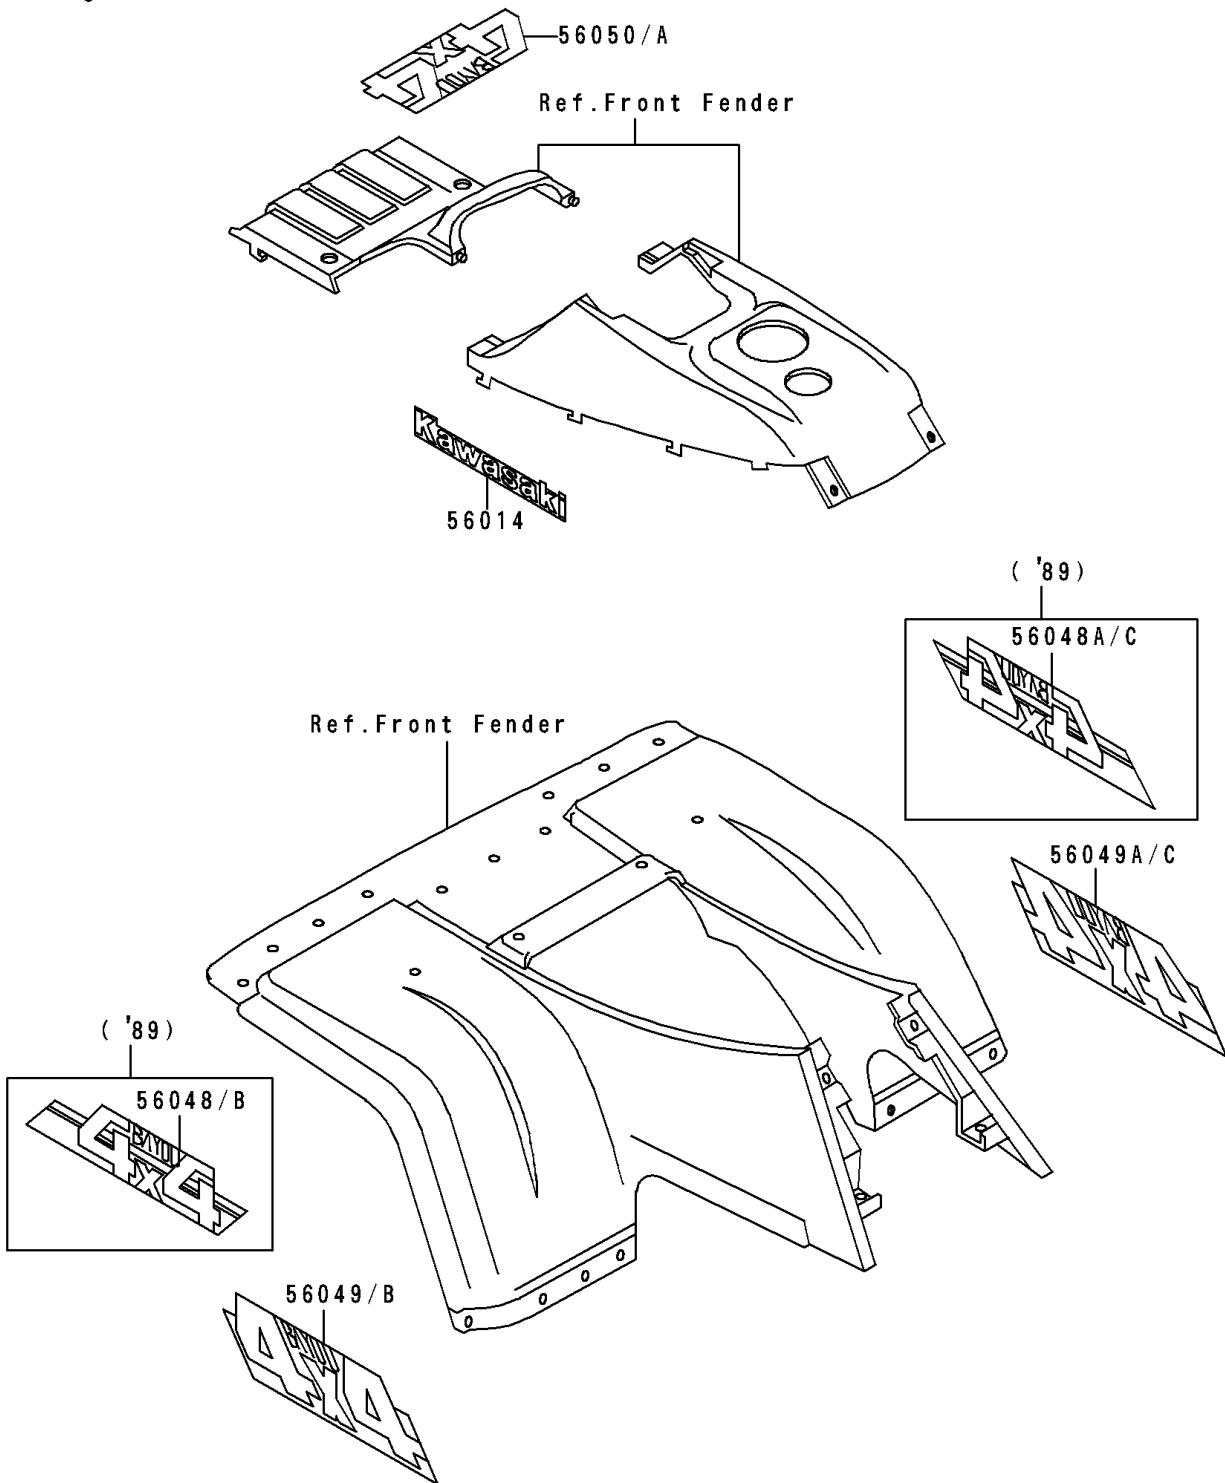

# 1989 Bayou 300 4X4

## PARTS DIAGRAM

Decals(KLF300-C1/C2)

F2861

## PARTS LIST

Decals(KLF300-C1/C2)

**ITEM NAME**

**PART NUMBER**

**QUANTITY**

---