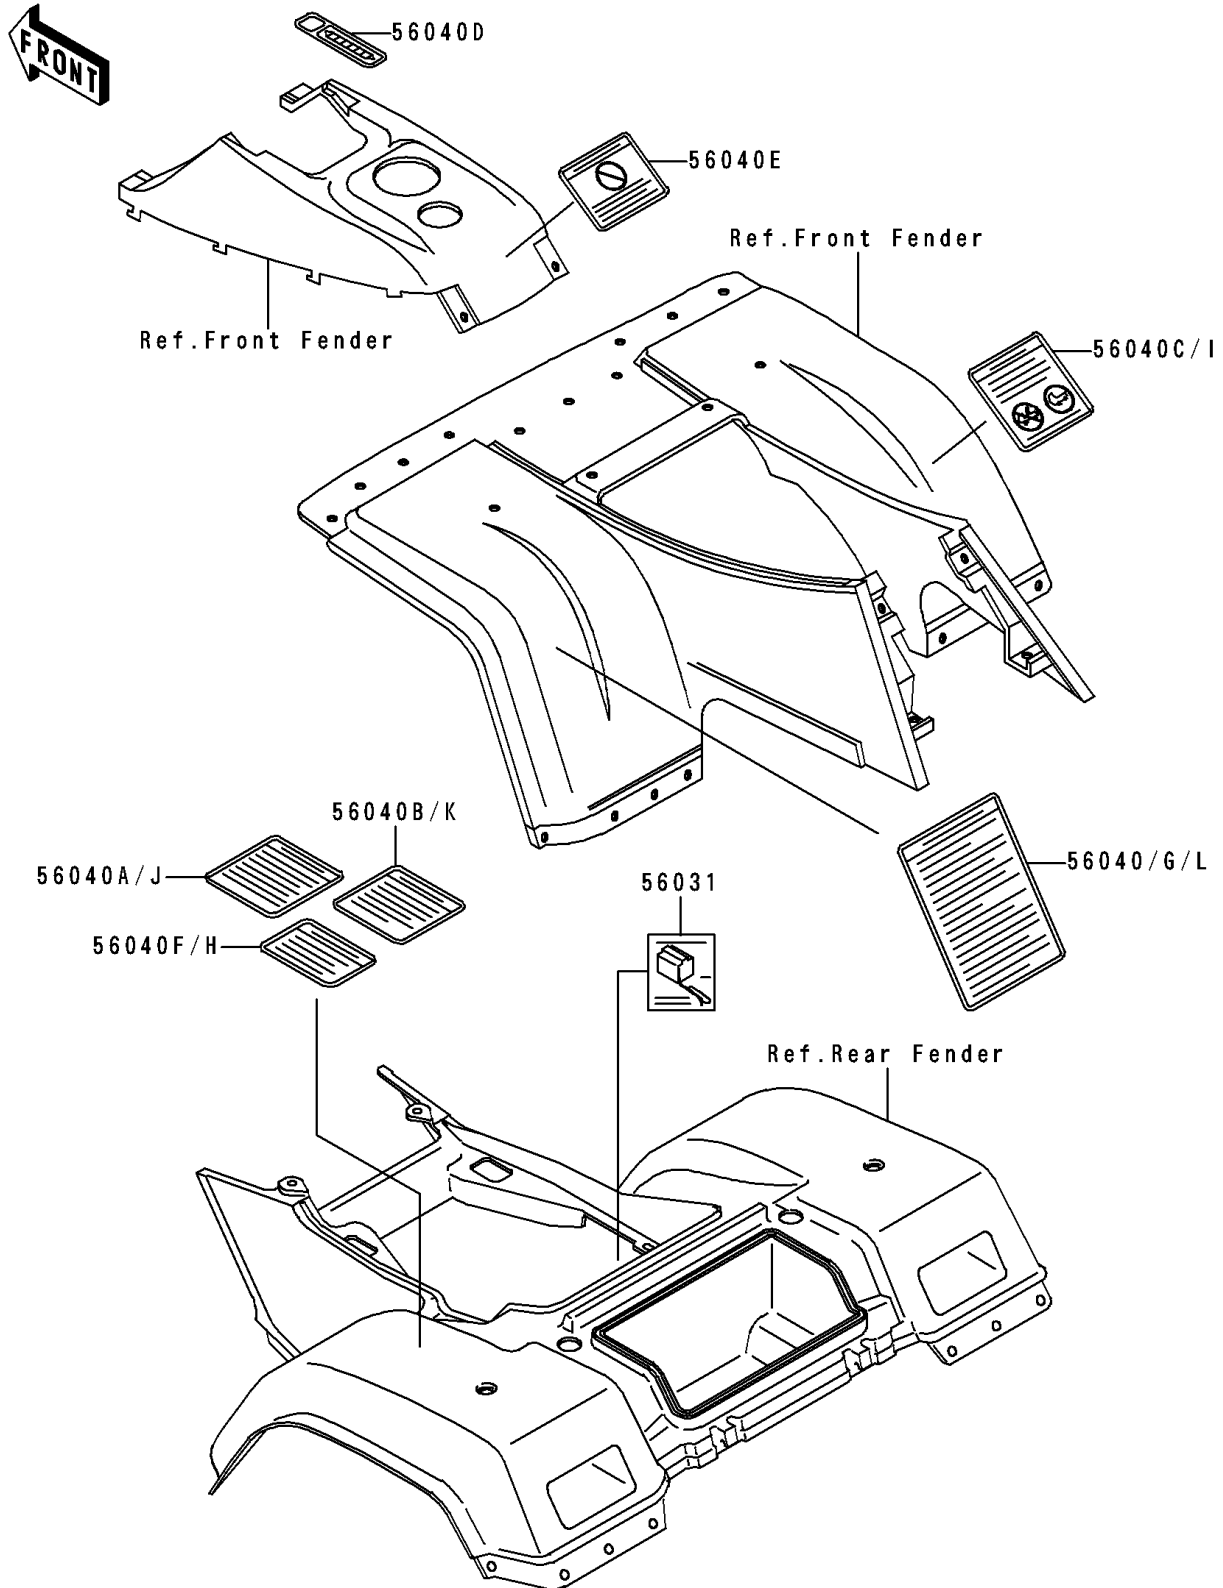

1989 Bayou 300 4X4

PARTS DIAGRAM

Labels

F2860

1989 Bayou 300 4X4

PARTS LIST

Labels

ITEM NAME

PART NUMBER

QUANTITY
