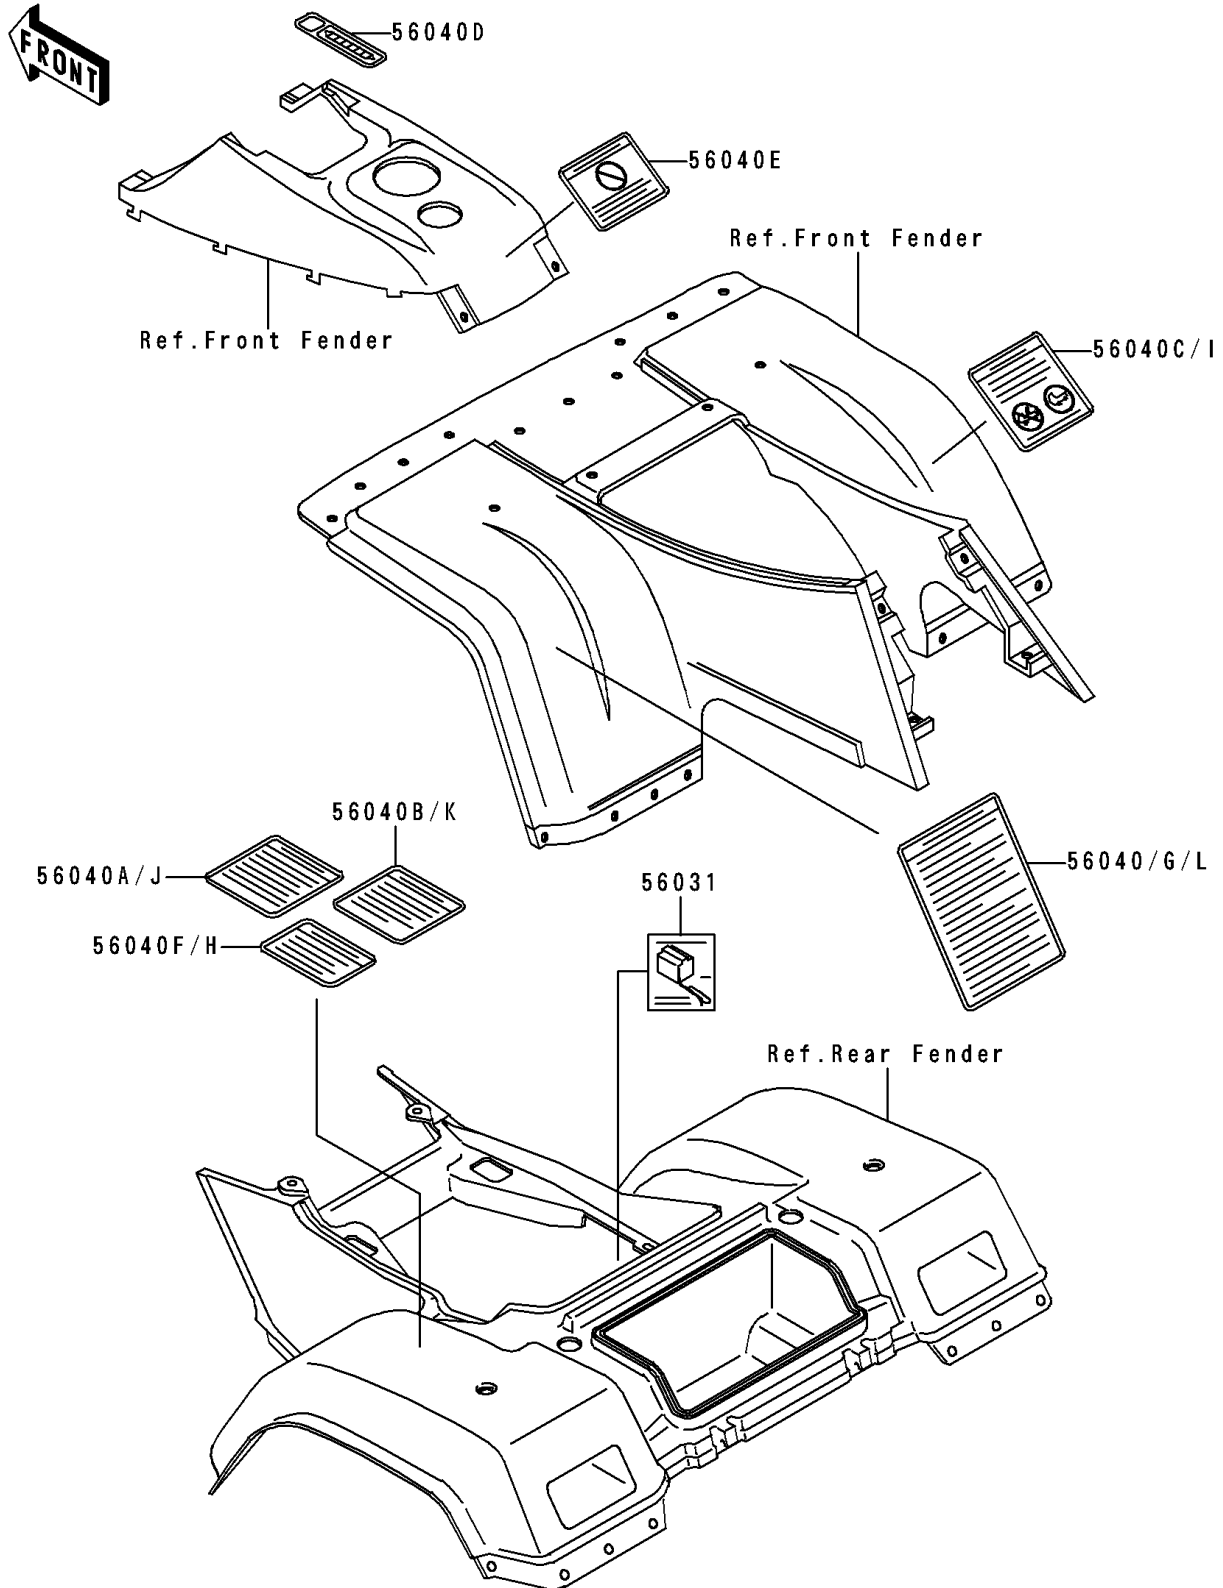

1990 Bayou 300 4X4

PARTS DIAGRAM

Labels

F2860

1990 Bayou 300 4X4

PARTS LIST

Labels

ITEM NAME

PART NUMBER

QUANTITY
