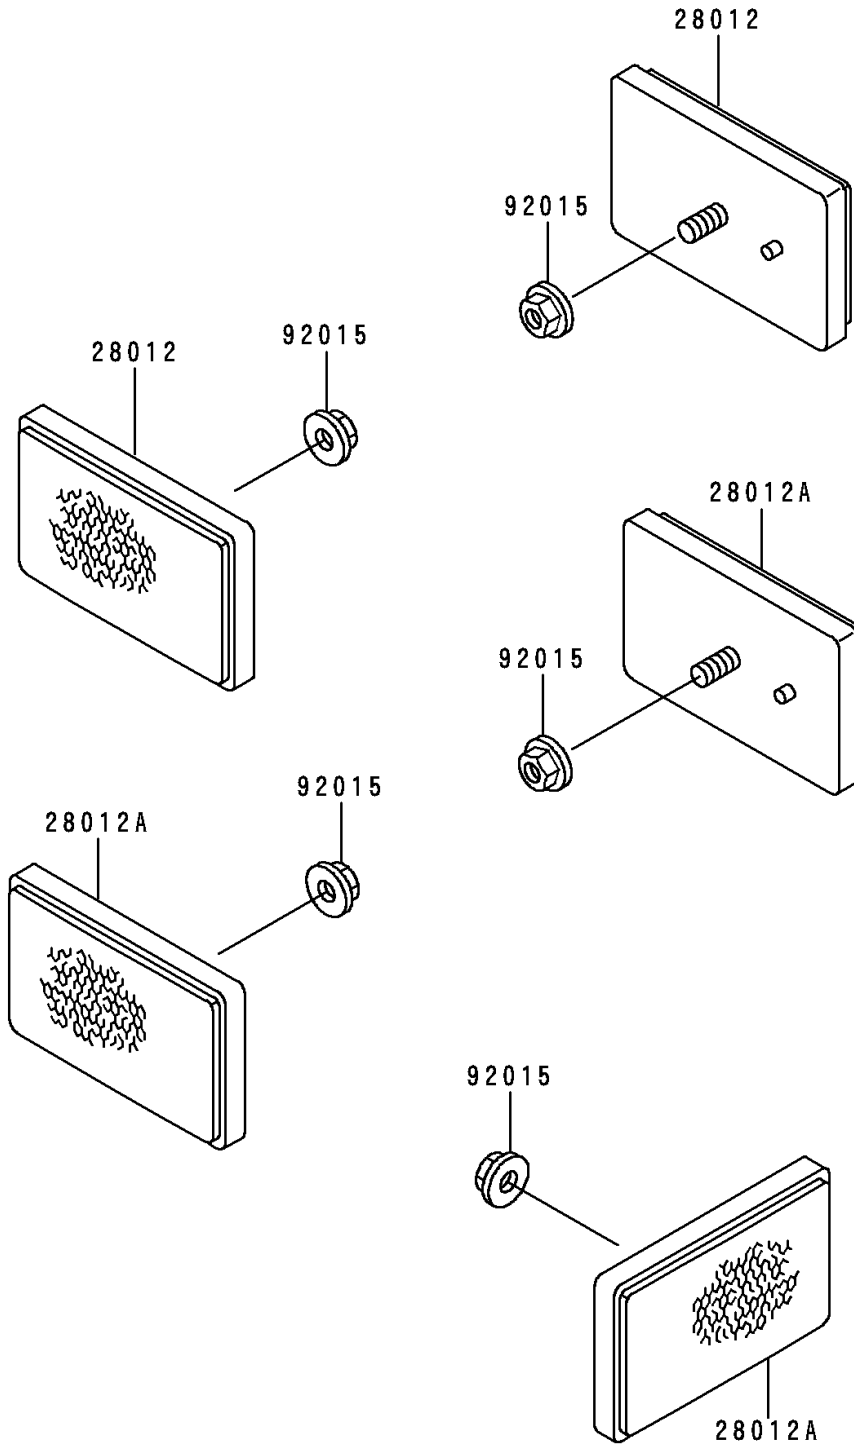

1990 Bayou 300 4X4

PARTS DIAGRAM

Reflectors

F2790

1990 Bayou 300 4X4

PARTS LIST

Reflectors

ITEM NAME	PART NUMBER	QUANTITY
REFLECTOR-REFLEX (Ref # 28012)	28012-1003	2
REFLECTOR-REFLEX,RR (Ref # 28012A)	28012-1054	3
NUT,FLANGED,5MM (Ref # 92015)	92015-1259	5