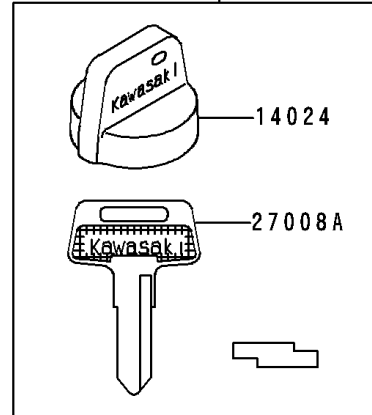

1991 Bayou 300 4X4

PARTS DIAGRAM

Ignition Switch

F2770

27008D

27008E

23016

27005/A

27008F

27008G

1991 Bayou 300 4X4

PARTS LIST

Ignition Switch

ITEM NAME

PART NUMBER

QUANTITY
