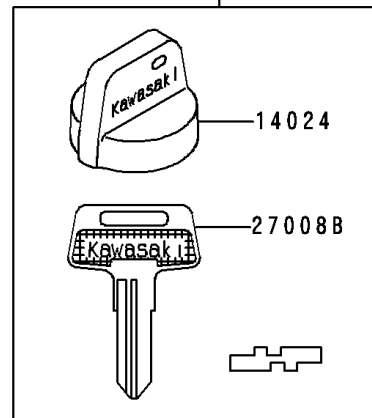

1991 Bayou 300 4X4

PARTS DIAGRAM

Ignition Switch

F2770

27008D

27008E

23016

27005/A

27008F

27008G

1991 Bayou 300 4X4

PARTS LIST

Ignition Switch

ITEM NAME

PART NUMBER

QUANTITY
