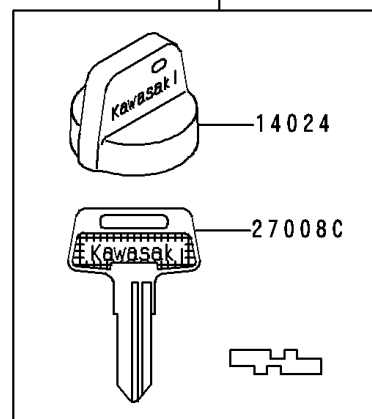

1991 Bayou 300 4X4

PARTS DIAGRAM

Ignition Switch

F2770

27008D

27008E

23016

27005/A

27008F

27008G

1991 Bayou 300 4X4

PARTS LIST

Ignition Switch

ITEM NAME

PART NUMBER

QUANTITY
