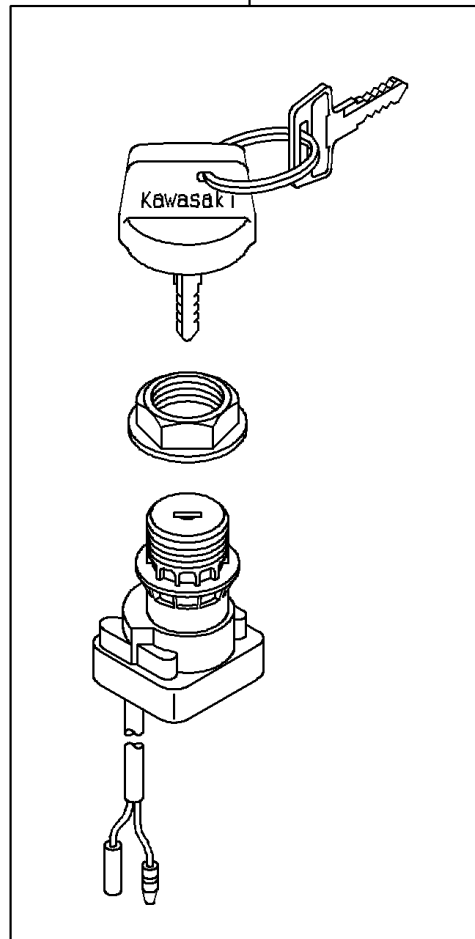

1991 Bayou 300 4X4

PARTS DIAGRAM

Ignition Switch

F2770

27008D

27008E

23016

27005/A

27008F

27008G

1991 Bayou 300 4X4

PARTS LIST

Ignition Switch

ITEM NAME

PART NUMBER

QUANTITY
