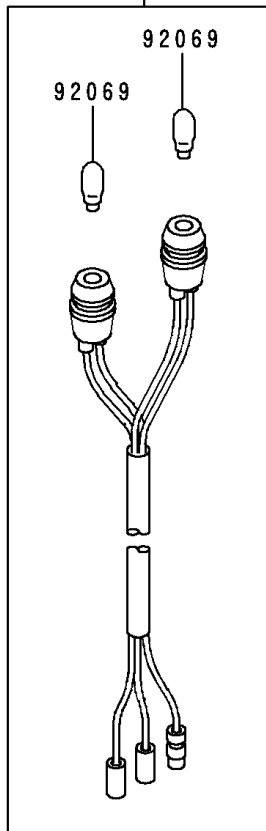

1991 Bayou 300 4X4

PARTS DIAGRAM

Ignition Switch

F2770

27008D

27008E

23016

27005/A

27008F

27008G

1991 Bayou 300 4X4

PARTS LIST

Ignition Switch

ITEM NAME

PART NUMBER

QUANTITY
