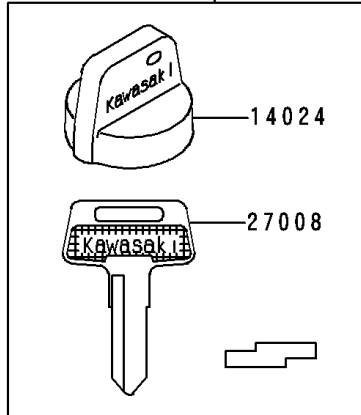

1991 Bayou 300 4X4

PARTS DIAGRAM

Ignition Switch

F2770

27008D

27008E

23016

27005/A

27008F

27008G

1991 Bayou 300 4X4

PARTS LIST

Ignition Switch

ITEM NAME

PART NUMBER

QUANTITY
