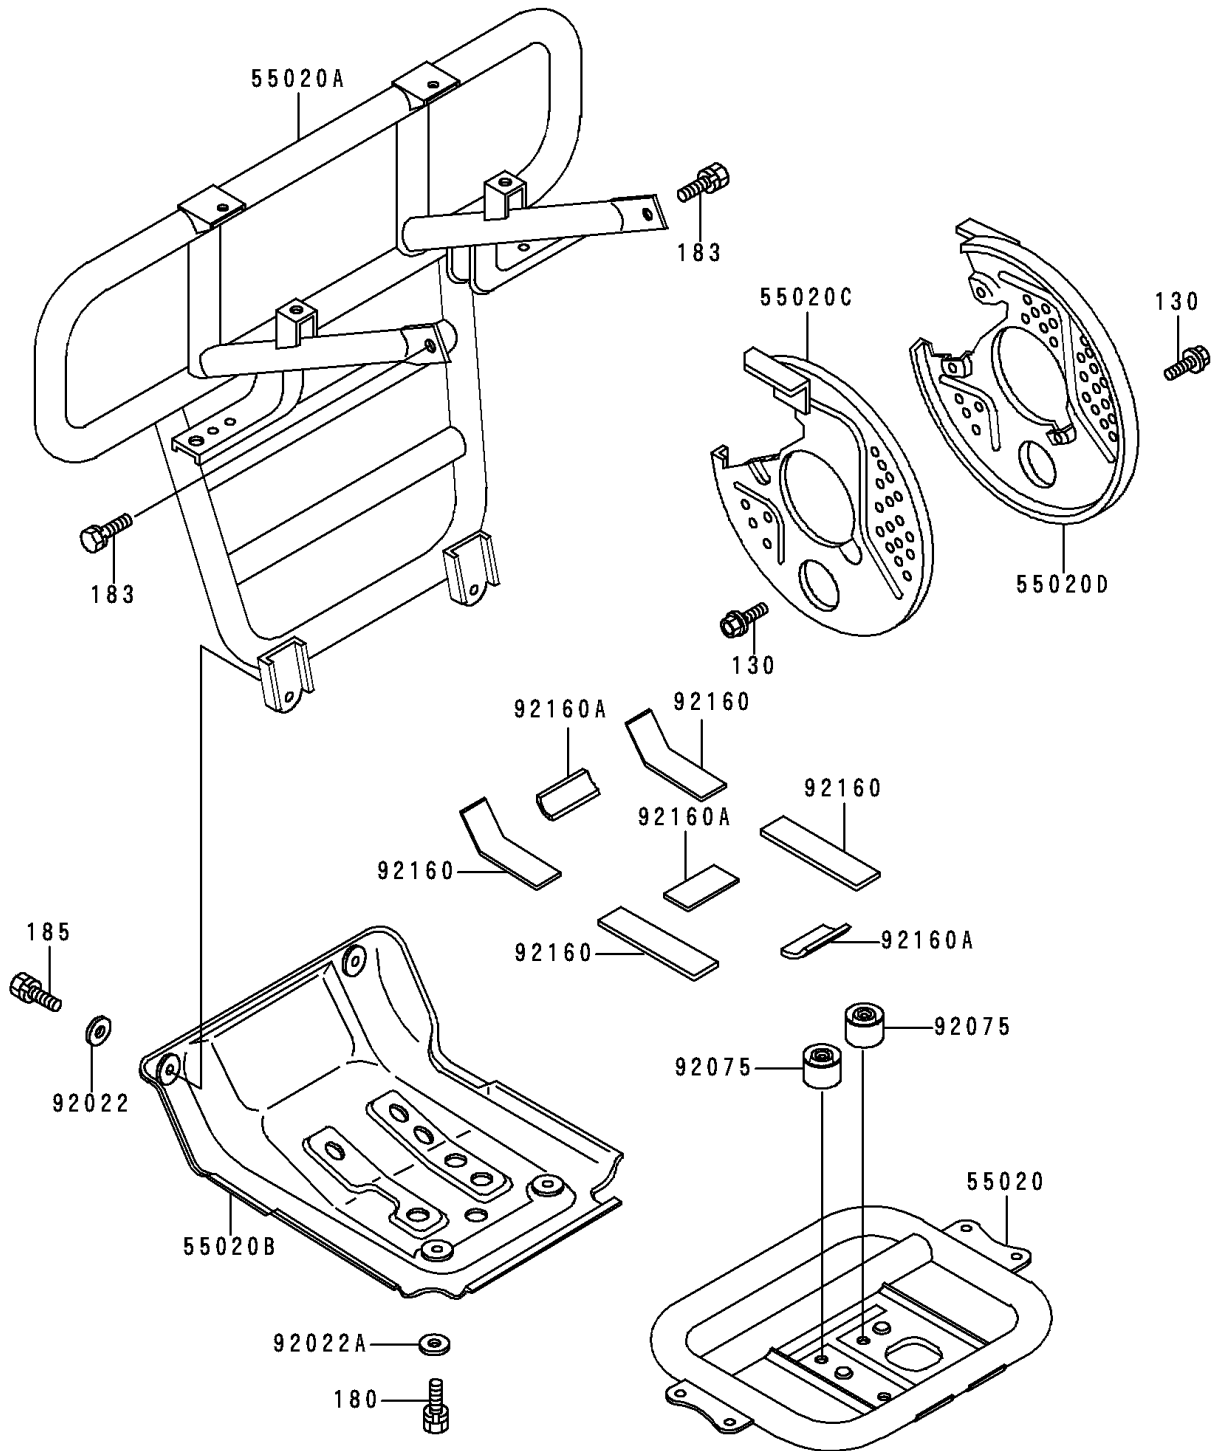

# 1990 Bayou 300 4X4

## PARTS DIAGRAM

### Guard(s)

F2680

## PARTS LIST

Guard(s)

**ITEM NAME**

**PART NUMBER**

**QUANTITY**

---