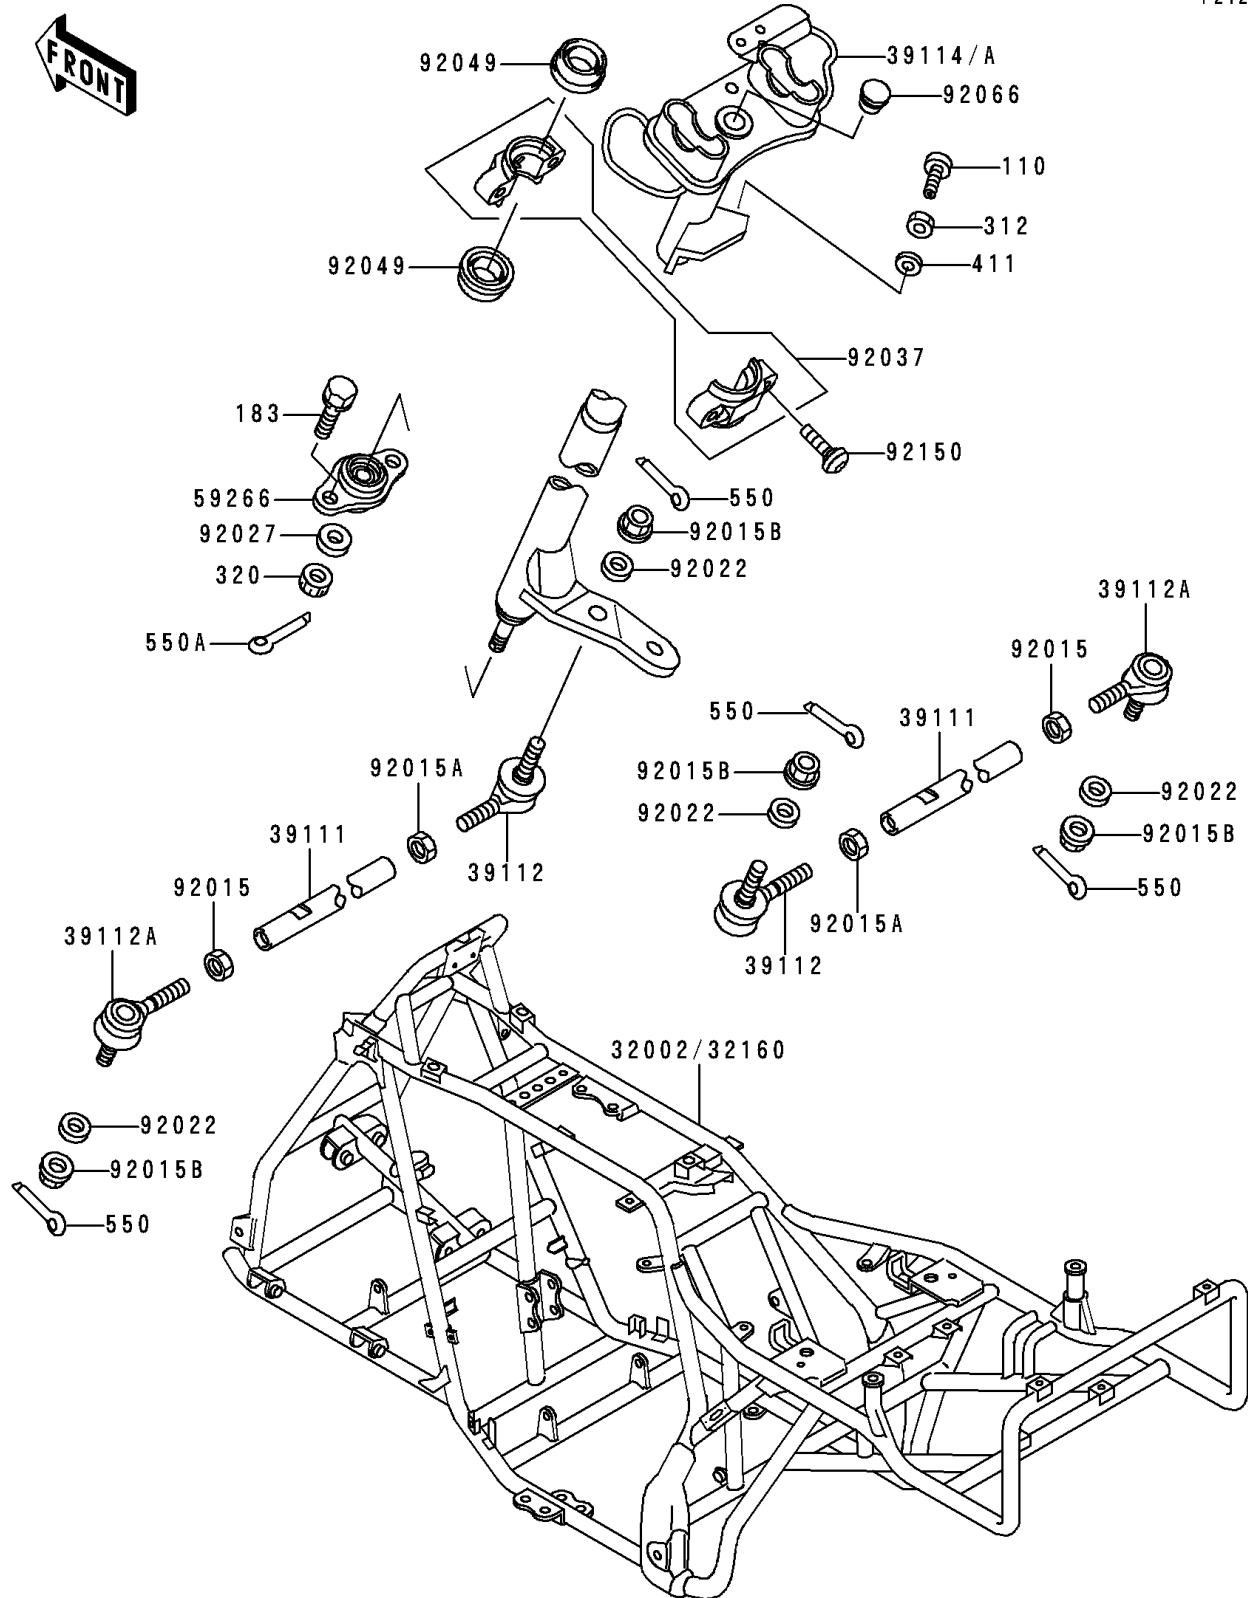

1989 Bayou 300 4X4

PARTS DIAGRAM

Frame

F2120

1989 Bayou 300 4X4

PARTS LIST

Frame

ITEM NAME

PART NUMBER

QUANTITY
