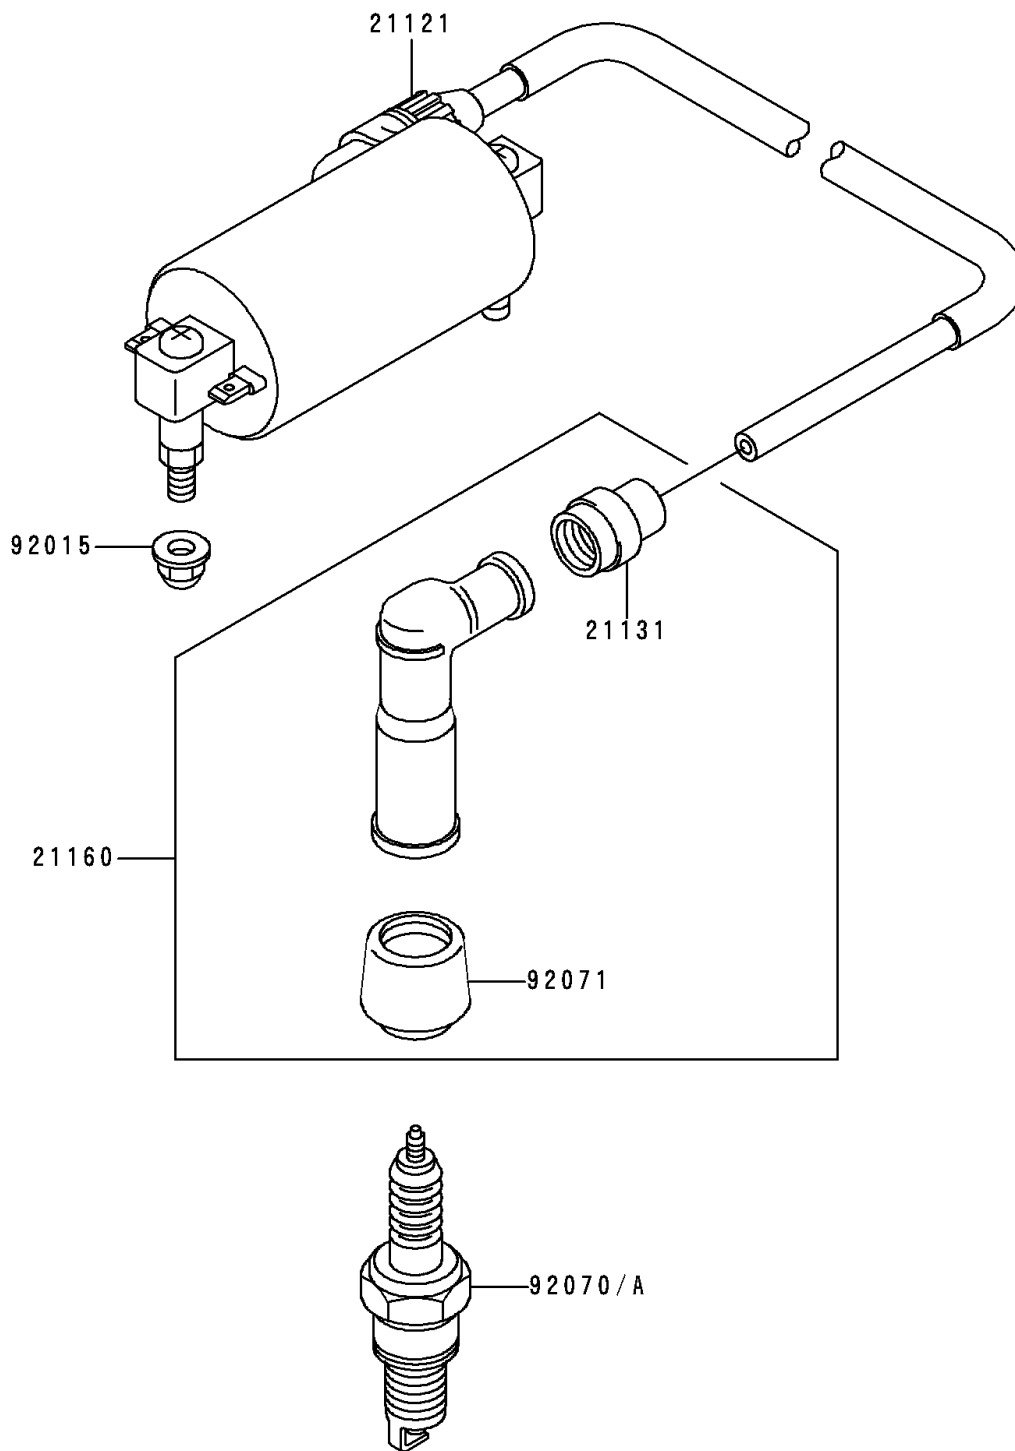

1992 Bayou 300 4X4

PARTS DIAGRAM

Ignition System

Kawasaki

Let the Good Times Roll®

E1830

1992 Bayou 300 4X4

PARTS LIST

Ignition System

ITEM NAME	PART NUMBER	QUANTITY
COIL-IGNITION (Ref # 21121)	21121-1049	1
GROMMET,HIGH TENSION (Ref # 21131)	21131-005	1
CAP-ASSY-PLUG (Ref # 21160)	21160-1089	1
NUT,CAP,6M/M (Ref # 92015)	92015-1153	2
GROMMET,PLUG CAP (Ref # 92071)	92071-1184	1
PLUG-SPARK,D8EA(NGK) (Ref # 92070)	92070-1011	1
PLUG-SPARK,DR8ES-L(NGK) (Ref # 92070A)	92070-1116	1