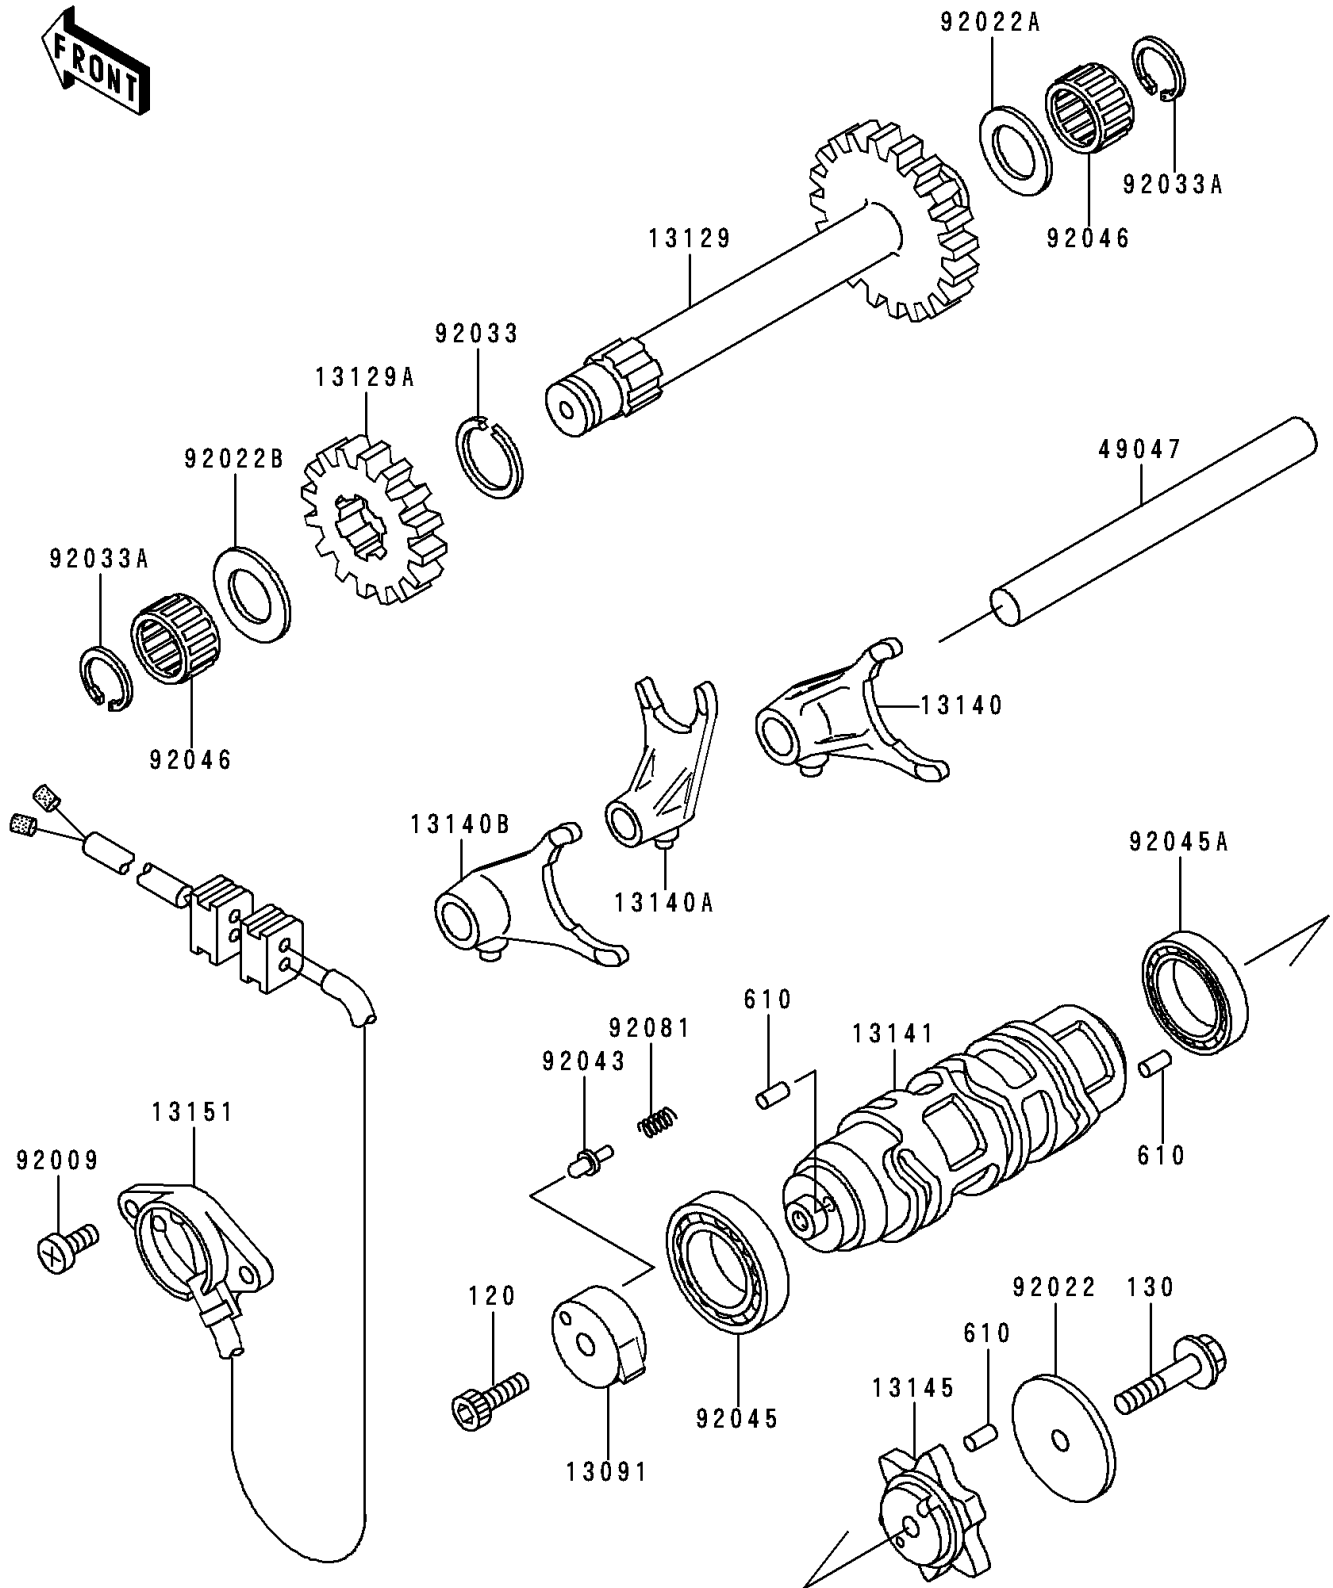

# 1989 Bayou 300 4X4

## PARTS DIAGRAM

### Gear Change Drum/Shift Fork(s)

E1362

## PARTS LIST

Gear Change Drum/Shift Fork(s)

**ITEM NAME**

**PART NUMBER**

**QUANTITY**

---