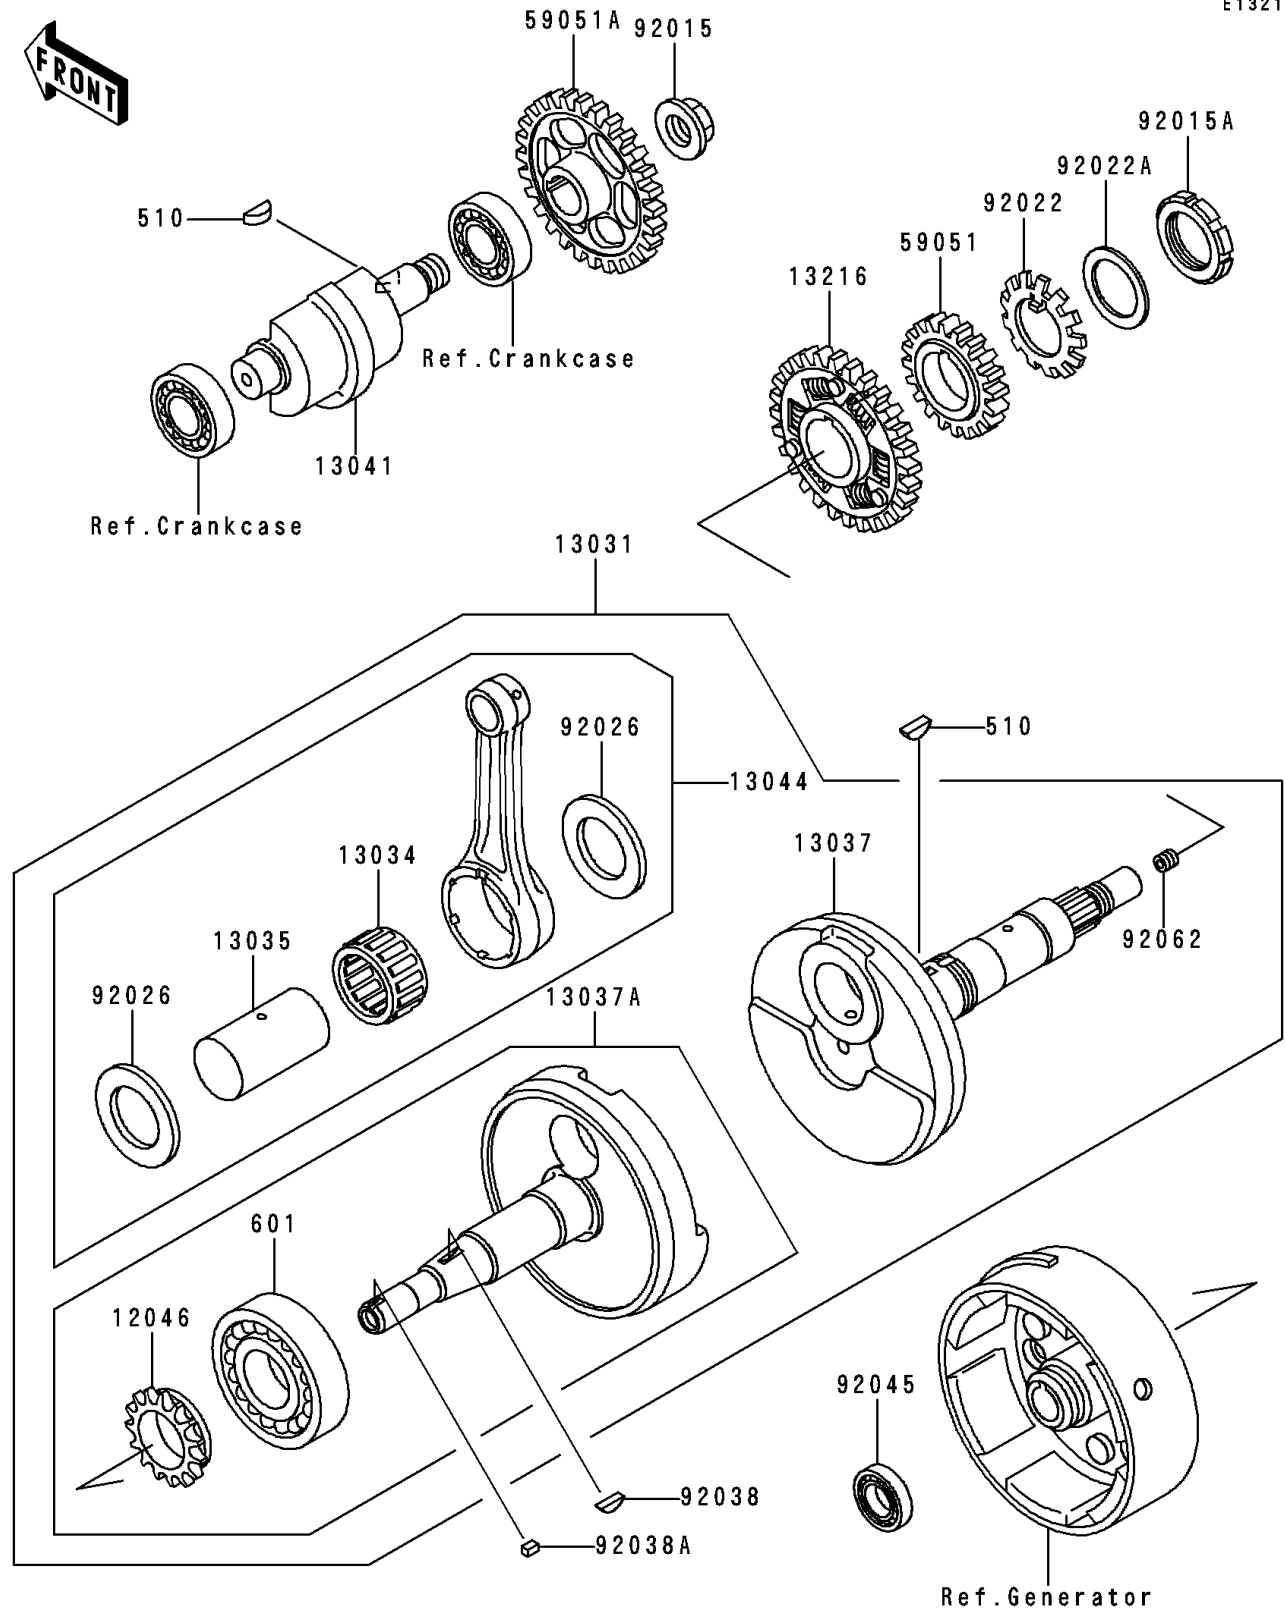

1990 Bayou 300 4X4

PARTS DIAGRAM

Crankshaft

E1321

1990 Bayou 300 4X4

PARTS LIST

Crankshaft

ITEM NAME

PART NUMBER

QUANTITY
