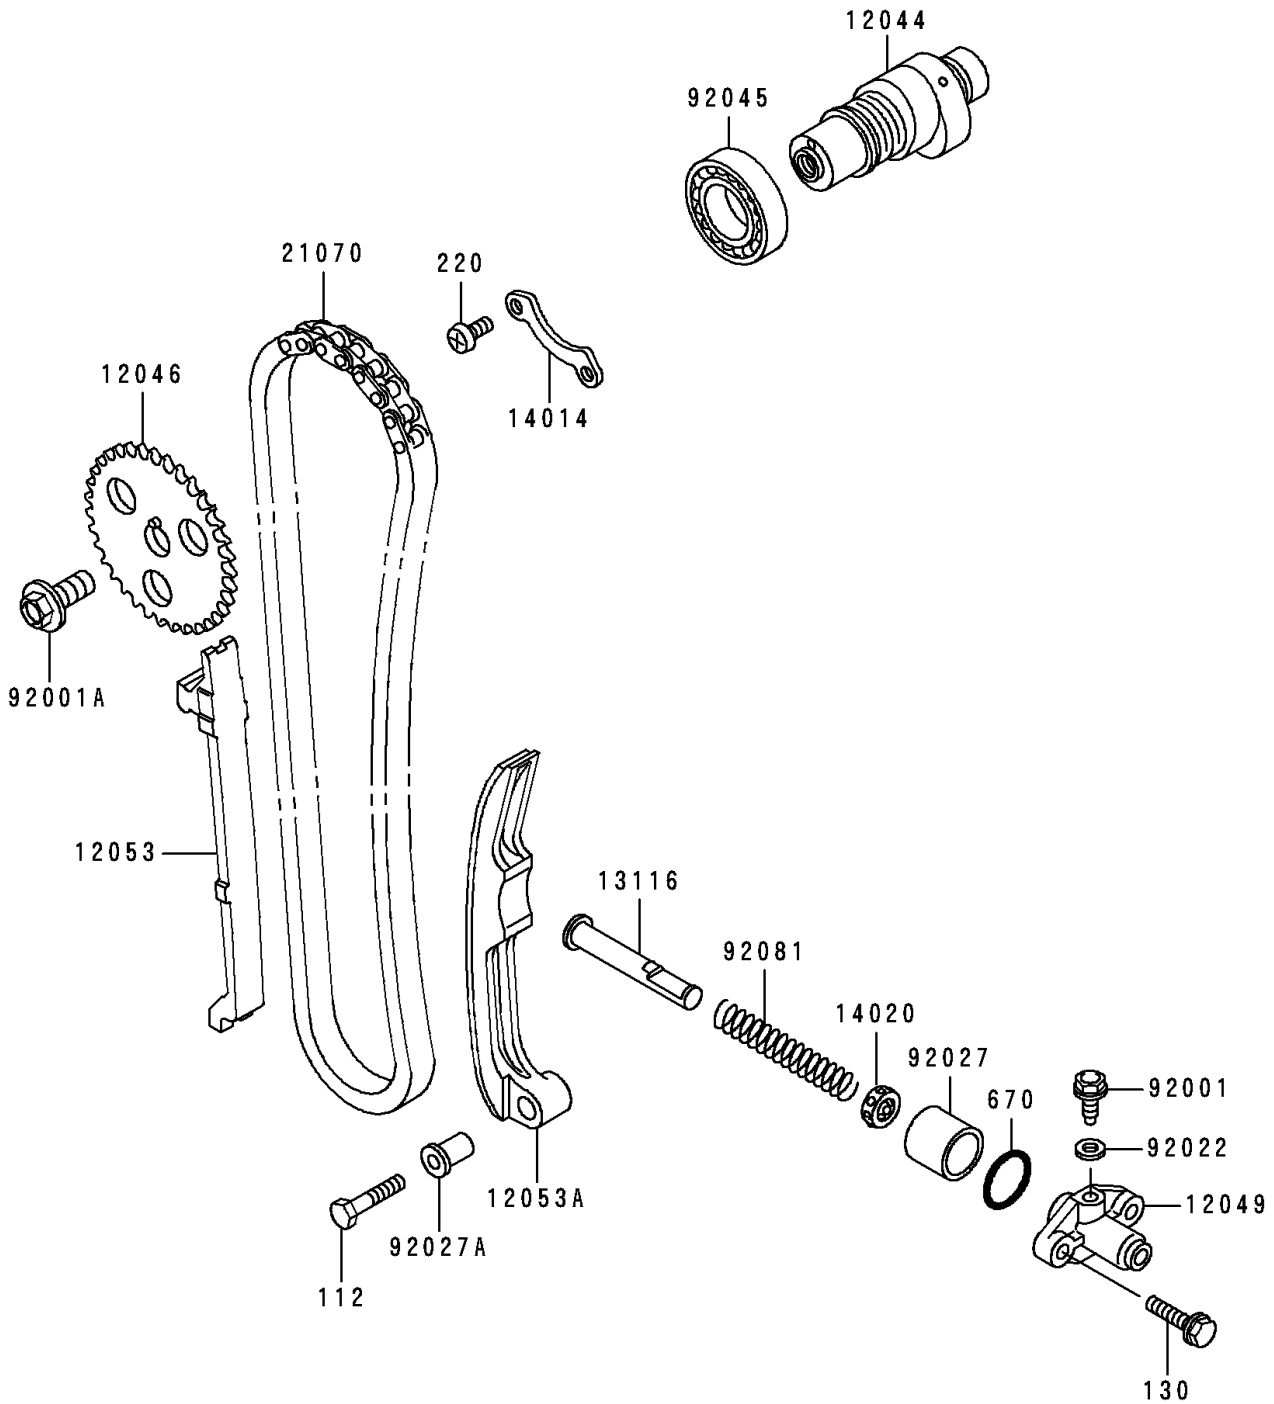

1989 Bayou 300 4X4

PARTS DIAGRAM

Camshaft(s)/Tensioner

E1230

1989 Bayou 300 4X4

PARTS LIST

Camshaft(s)/Tensioner

ITEM NAME

PART NUMBER

QUANTITY
