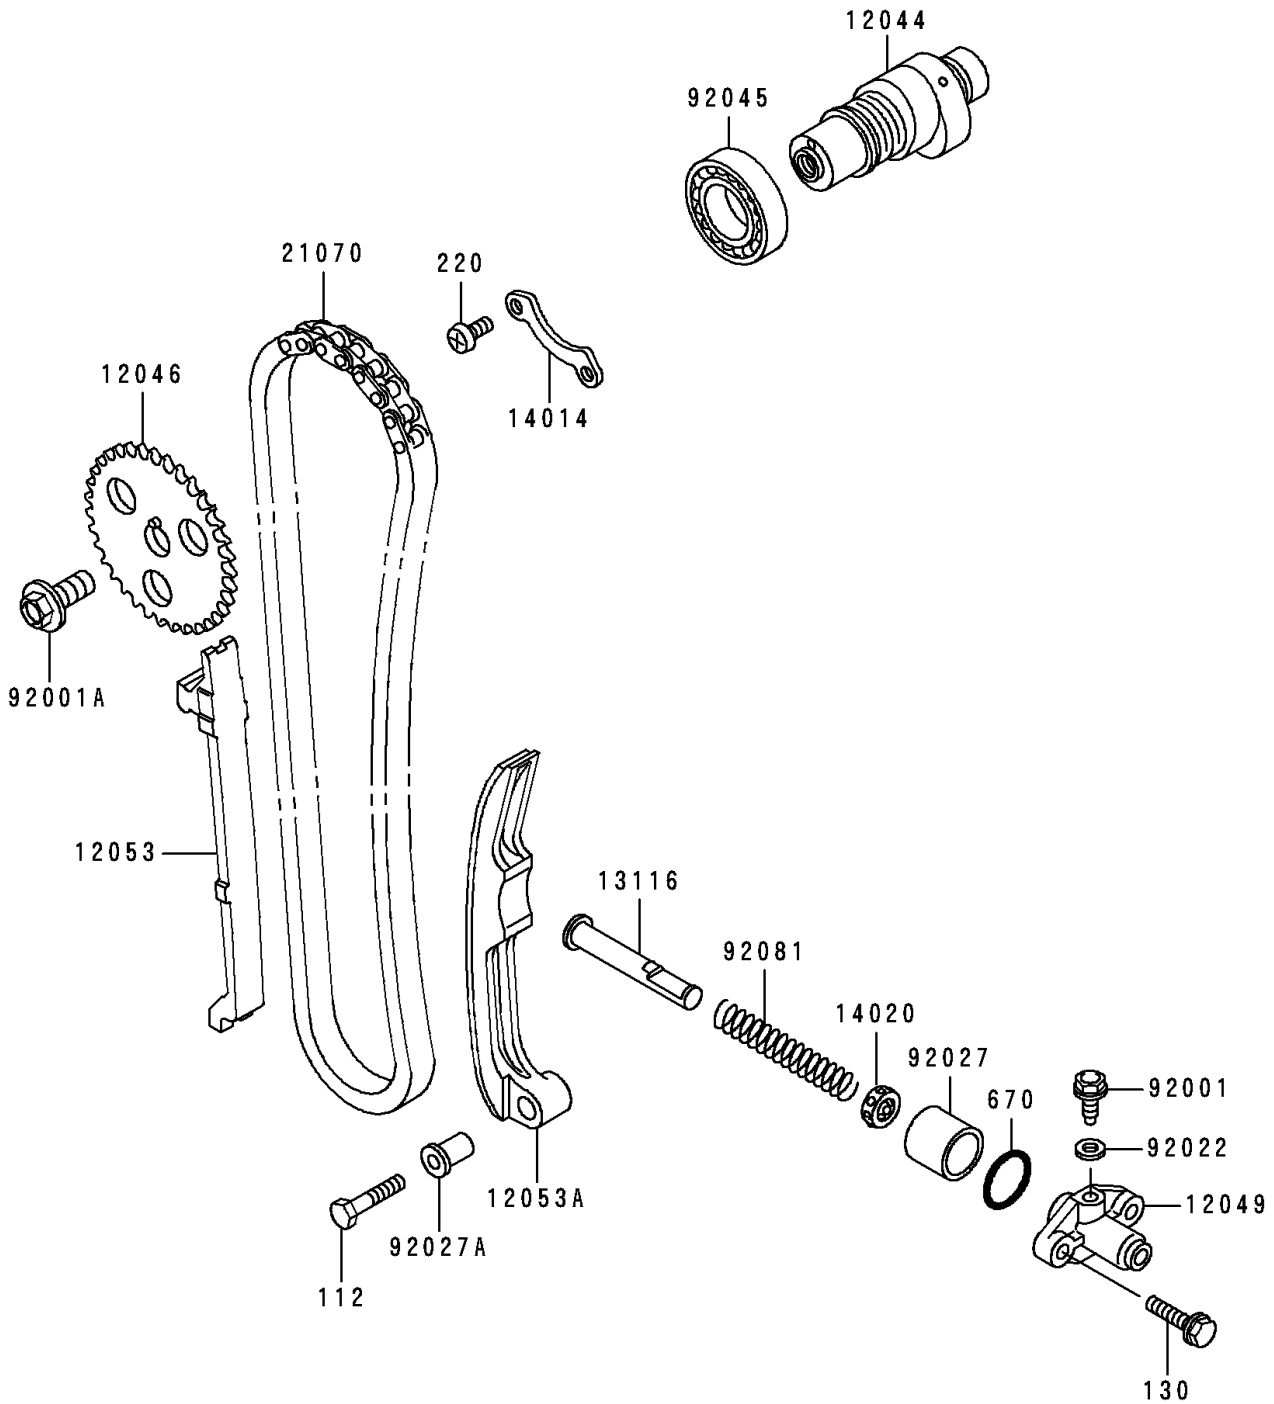

# 1990 Bayou 300 4X4

## PARTS DIAGRAM

### Camshaft(s)/Tensioner

E1230

## PARTS LIST

Camshaft(s)/Tensioner

**ITEM NAME**

**PART NUMBER**

**QUANTITY**

---