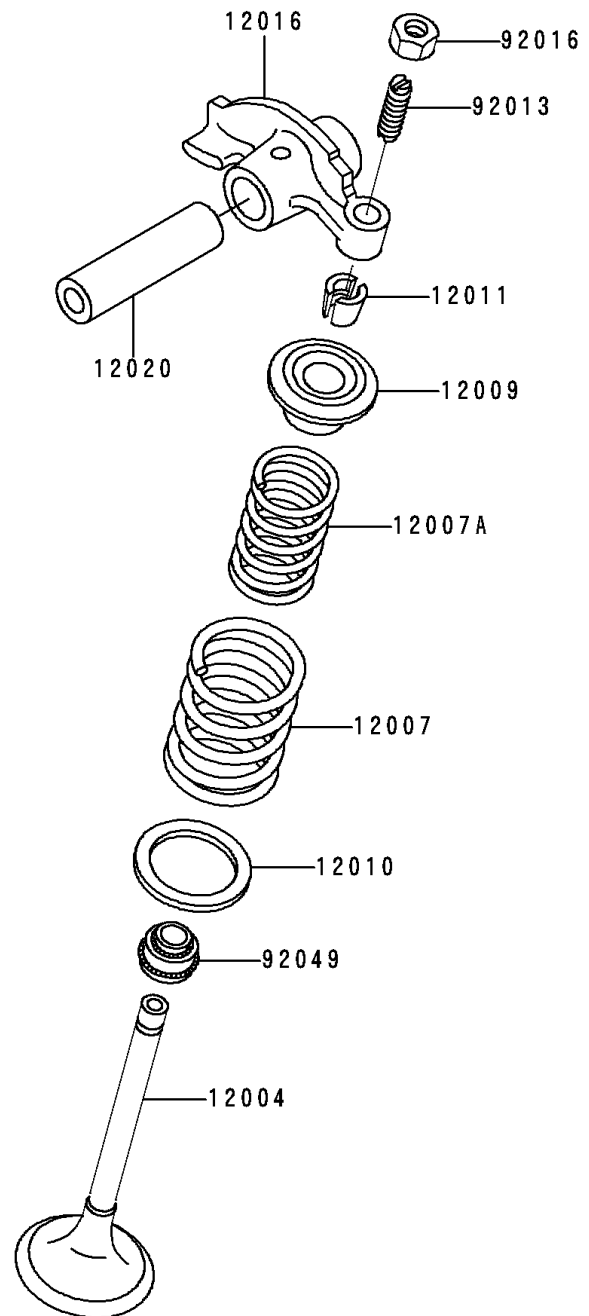

# 1989 Bayou 300 4X4

## PARTS DIAGRAM

### Valve(s)

E1210

## PARTS LIST

Valve(s)

**ITEM NAME**

**PART NUMBER**

**QUANTITY**

---