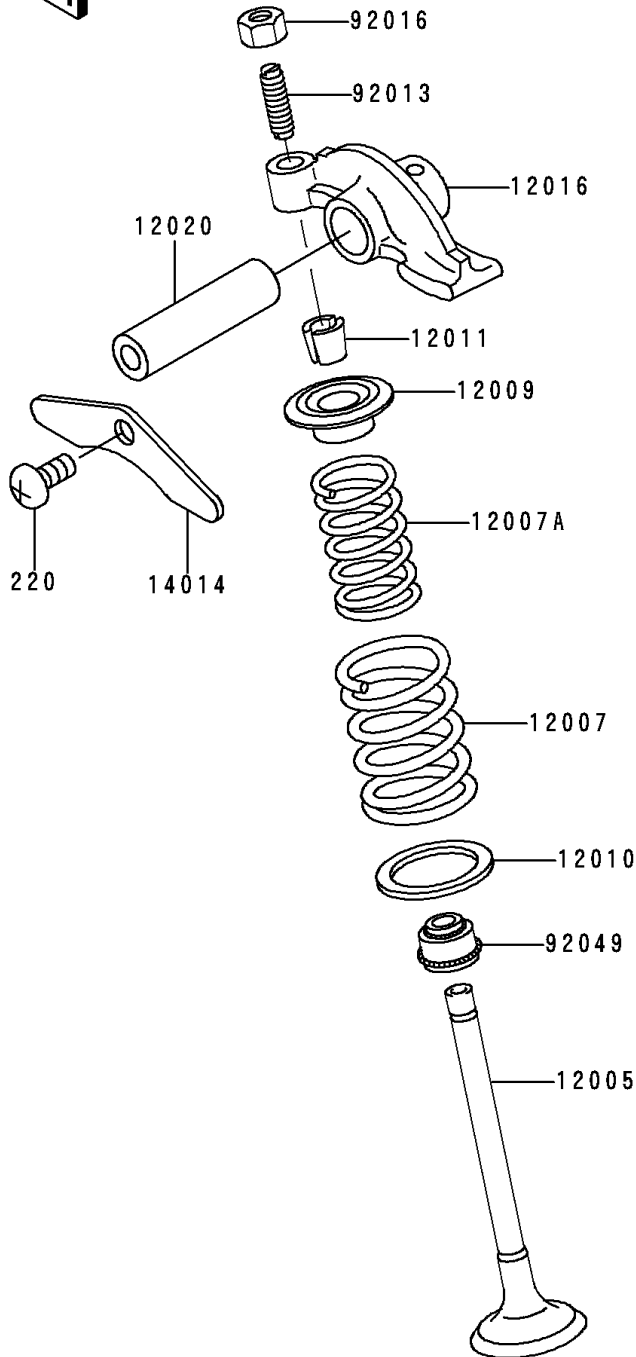

# 1989 Bayou 300 4X4

## PARTS DIAGRAM

### Valve(s)

E1210

## PARTS LIST

Valve(s)

**ITEM NAME**

**PART NUMBER**

**QUANTITY**

---