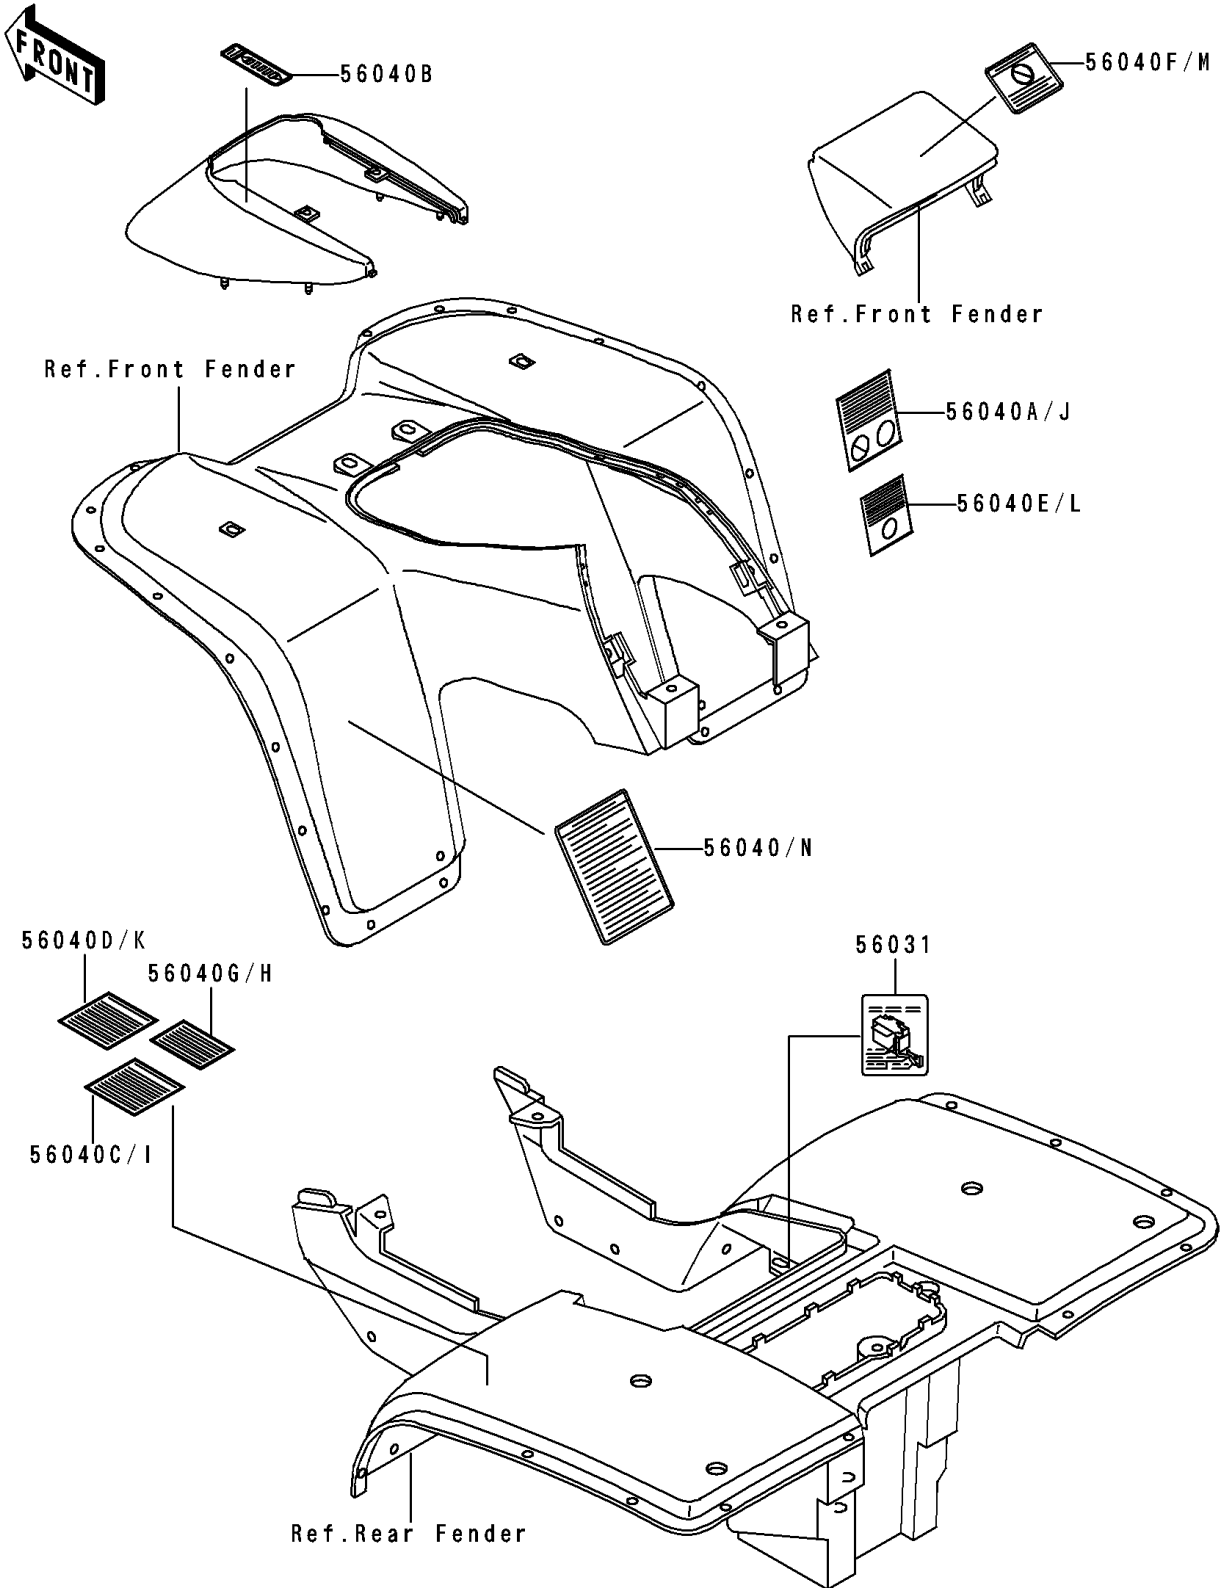

1992 Bayou 300

PARTS DIAGRAM

Labels

F2860

1992 Bayou 300

PARTS LIST

Labels

ITEM NAME

PART NUMBER

QUANTITY
