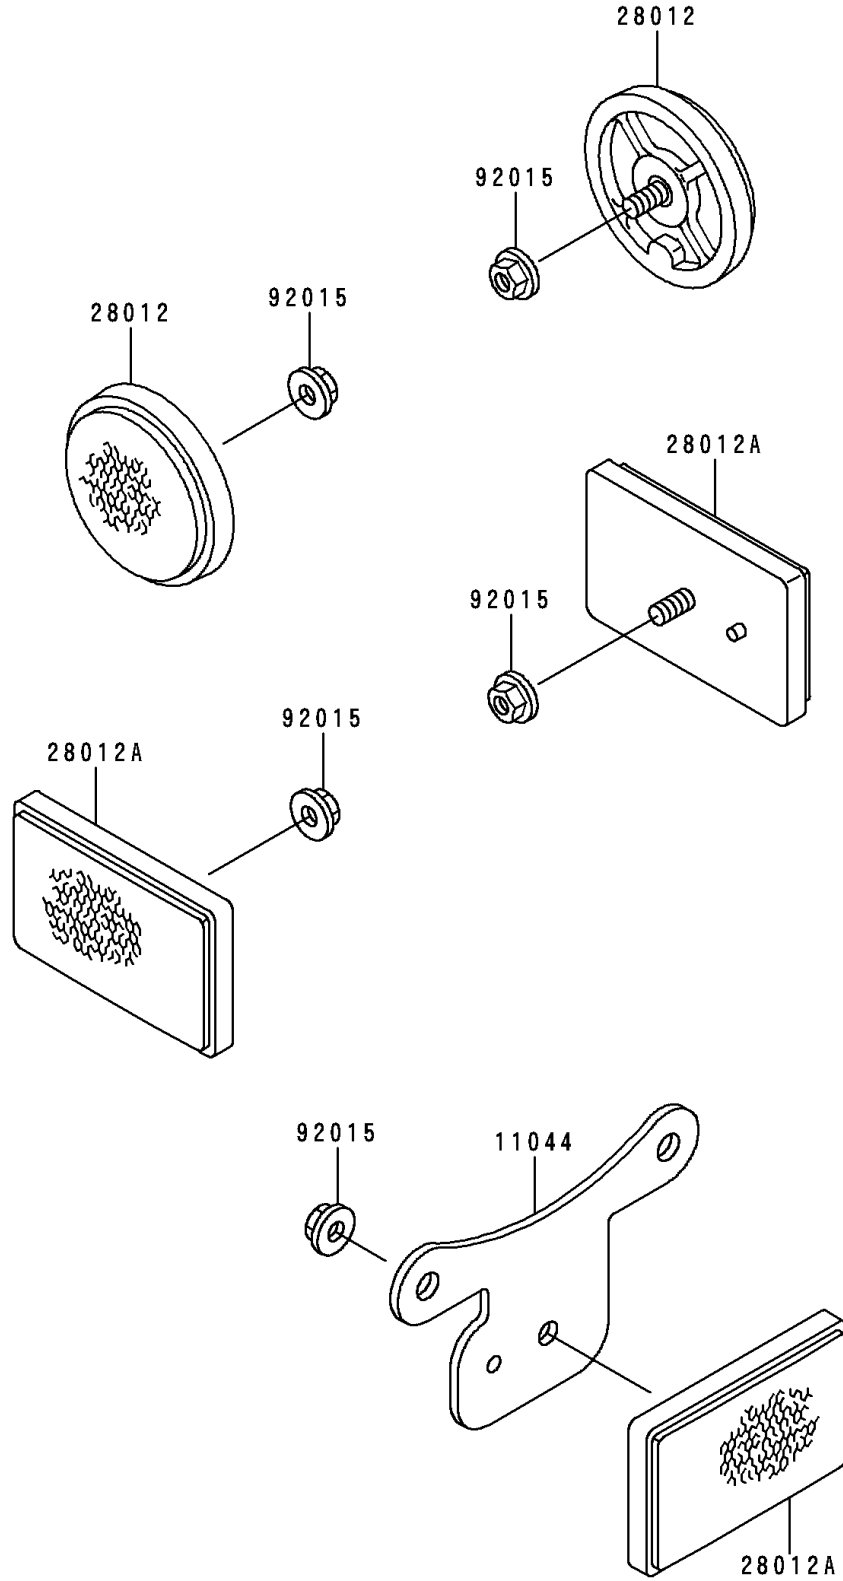

1996 Bayou 300

PARTS DIAGRAM

Reflectors

F2790

1996 Bayou 300

PARTS LIST

Reflectors

ITEM NAME

PART NUMBER

QUANTITY
