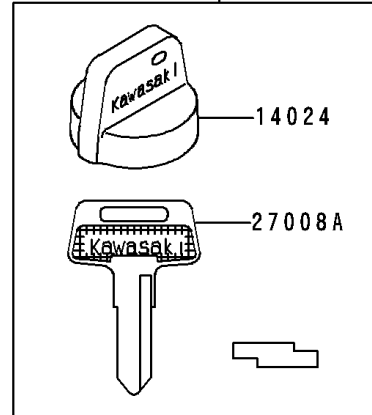

1992 Bayou 300

PARTS DIAGRAM

Ignition Switch

F2770

27008D

27008E

23016

27005

27008F

27008G

1992 Bayou 300

PARTS LIST

Ignition Switch

ITEM NAME	PART NUMBER	QUANTITY
COVER,KEY (Ref # 14024)	14024-1551	4
LAMP-ASSY,NEUTRAL&REVERSE (Ref # 23016)	23016-1083	1
SWITCH-ASSY-IGNITION (Ref # 27005)	27005-1159	1
KEY-LOCK,BLANK (Ref # 27008)	27008-1041	1
KEY-LOCK,BLANK (Ref # 27008A)	27008-1042	1
KEY-LOCK,BLANK (Ref # 27008B)	27008-1043	1
KEY-LOCK,BLANK (Ref # 27008C)	27008-1044	1
KEY-LOCK,BLANK (Ref # 27008D)	27008-1132	1
KEY-LOCK,BLANK (Ref # 27008E)	27008-1133	1
KEY-LOCK,BLANK (Ref # 27008F)	27008-1134	1
KEY-LOCK,BLANK (Ref # 27008G)	27008-1135	1
BULB,12V3W T-7 (Ref # 92069)	92069-1020	2