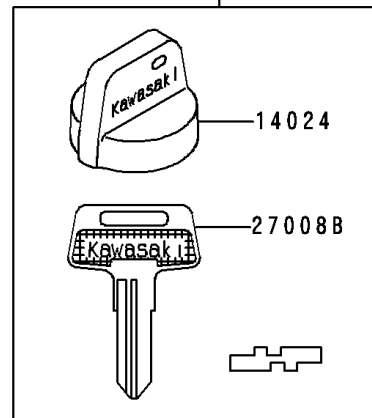

1992 Bayou 300

PARTS DIAGRAM

Ignition Switch

F2770

27008D

27008E

23016

27005

27008F

27008G

1992 Bayou 300

PARTS LIST

Ignition Switch

ITEM NAME	PART NUMBER	QUANTITY
COVER,KEY (Ref # 14024)	14024-1551	4
LAMP-ASSY,NEUTRAL&REVERSE (Ref # 23016)	23016-1083	1
SWITCH-ASSY-IGNITION (Ref # 27005)	27005-1159	1
KEY-LOCK,BLANK (Ref # 27008)	27008-1041	1
KEY-LOCK,BLANK (Ref # 27008A)	27008-1042	1
KEY-LOCK,BLANK (Ref # 27008B)	27008-1043	1
KEY-LOCK,BLANK (Ref # 27008C)	27008-1044	1
KEY-LOCK,BLANK (Ref # 27008D)	27008-1132	1
KEY-LOCK,BLANK (Ref # 27008E)	27008-1133	1
KEY-LOCK,BLANK (Ref # 27008F)	27008-1134	1
KEY-LOCK,BLANK (Ref # 27008G)	27008-1135	1
BULB,12V3W T-7 (Ref # 92069)	92069-1020	2