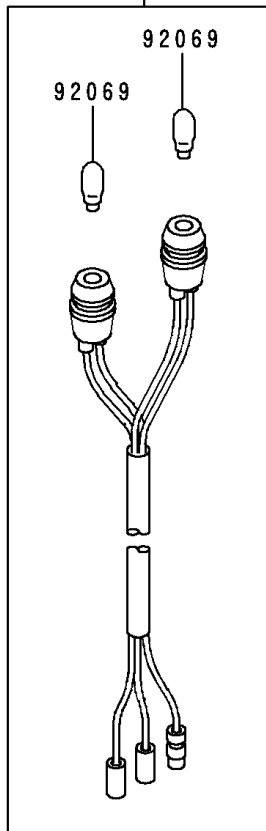

1992 Bayou 300

PARTS DIAGRAM

Ignition Switch

F2770

27008D

27008E

23016

27005

27008F

27008G

1992 Bayou 300

PARTS LIST

Ignition Switch

ITEM NAME	PART NUMBER	QUANTITY
COVER,KEY (Ref # 14024)	14024-1551	4
LAMP-ASSY,NEUTRAL&REVERSE (Ref # 23016)	23016-1083	1
SWITCH-ASSY-IGNITION (Ref # 27005)	27005-1159	1
KEY-LOCK,BLANK (Ref # 27008)	27008-1041	1
KEY-LOCK,BLANK (Ref # 27008A)	27008-1042	1
KEY-LOCK,BLANK (Ref # 27008B)	27008-1043	1
KEY-LOCK,BLANK (Ref # 27008C)	27008-1044	1
KEY-LOCK,BLANK (Ref # 27008D)	27008-1132	1
KEY-LOCK,BLANK (Ref # 27008E)	27008-1133	1
KEY-LOCK,BLANK (Ref # 27008F)	27008-1134	1
KEY-LOCK,BLANK (Ref # 27008G)	27008-1135	1
BULB,12V3W T-7 (Ref # 92069)	92069-1020	2