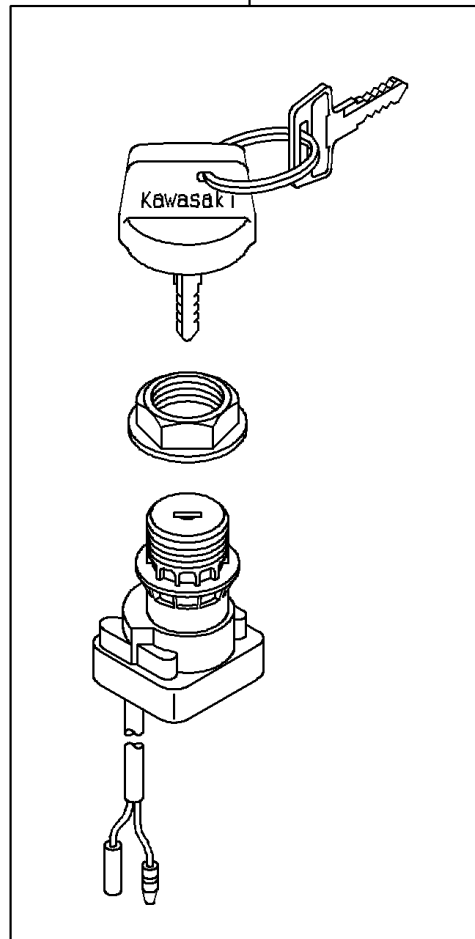

1992 Bayou 300

PARTS DIAGRAM

Ignition Switch

F2770

27008D

27008E

23016

27005

27008F

27008G

1992 Bayou 300

PARTS LIST

Ignition Switch

ITEM NAME	PART NUMBER	QUANTITY
COVER,KEY (Ref # 14024)	14024-1551	4
LAMP-ASSY,NEUTRAL&REVERSE (Ref # 23016)	23016-1083	1
SWITCH-ASSY-IGNITION (Ref # 27005)	27005-1159	1
KEY-LOCK,BLANK (Ref # 27008)	27008-1041	1
KEY-LOCK,BLANK (Ref # 27008A)	27008-1042	1
KEY-LOCK,BLANK (Ref # 27008B)	27008-1043	1
KEY-LOCK,BLANK (Ref # 27008C)	27008-1044	1
KEY-LOCK,BLANK (Ref # 27008D)	27008-1132	1
KEY-LOCK,BLANK (Ref # 27008E)	27008-1133	1
KEY-LOCK,BLANK (Ref # 27008F)	27008-1134	1
KEY-LOCK,BLANK (Ref # 27008G)	27008-1135	1
BULB,12V3W T-7 (Ref # 92069)	92069-1020	2