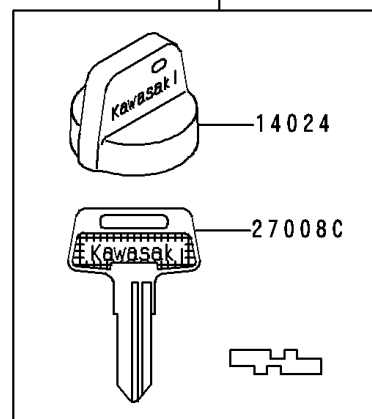

1992 Bayou 300

PARTS DIAGRAM

Ignition Switch

F2770

27008D

27008E

23016

27005

27008F

27008G

1992 Bayou 300

PARTS LIST

Ignition Switch

ITEM NAME	PART NUMBER	QUANTITY
COVER,KEY (Ref # 14024)	14024-1551	4
LAMP-ASSY,NEUTRAL&REVERSE (Ref # 23016)	23016-1083	1
SWITCH-ASSY-IGNITION (Ref # 27005)	27005-1159	1
KEY-LOCK,BLANK (Ref # 27008)	27008-1041	1
KEY-LOCK,BLANK (Ref # 27008A)	27008-1042	1
KEY-LOCK,BLANK (Ref # 27008B)	27008-1043	1
KEY-LOCK,BLANK (Ref # 27008C)	27008-1044	1
KEY-LOCK,BLANK (Ref # 27008D)	27008-1132	1
KEY-LOCK,BLANK (Ref # 27008E)	27008-1133	1
KEY-LOCK,BLANK (Ref # 27008F)	27008-1134	1
KEY-LOCK,BLANK (Ref # 27008G)	27008-1135	1
BULB,12V3W T-7 (Ref # 92069)	92069-1020	2