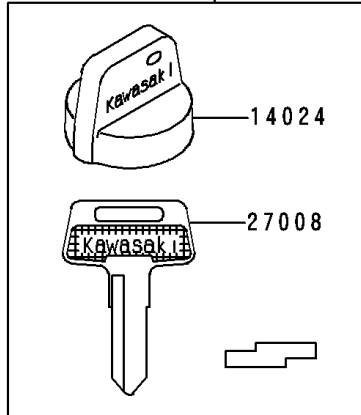

1992 Bayou 300

PARTS DIAGRAM

Ignition Switch

F2770

27008D

27008E

23016

27005

27008F

27008G

1992 Bayou 300

PARTS LIST

Ignition Switch

ITEM NAME	PART NUMBER	QUANTITY
COVER,KEY (Ref # 14024)	14024-1551	4
LAMP-ASSY,NEUTRAL&REVERSE (Ref # 23016)	23016-1083	1
SWITCH-ASSY-IGNITION (Ref # 27005)	27005-1159	1
KEY-LOCK,BLANK (Ref # 27008)	27008-1041	1
KEY-LOCK,BLANK (Ref # 27008A)	27008-1042	1
KEY-LOCK,BLANK (Ref # 27008B)	27008-1043	1
KEY-LOCK,BLANK (Ref # 27008C)	27008-1044	1
KEY-LOCK,BLANK (Ref # 27008D)	27008-1132	1
KEY-LOCK,BLANK (Ref # 27008E)	27008-1133	1
KEY-LOCK,BLANK (Ref # 27008F)	27008-1134	1
KEY-LOCK,BLANK (Ref # 27008G)	27008-1135	1
BULB,12V3W T-7 (Ref # 92069)	92069-1020	2