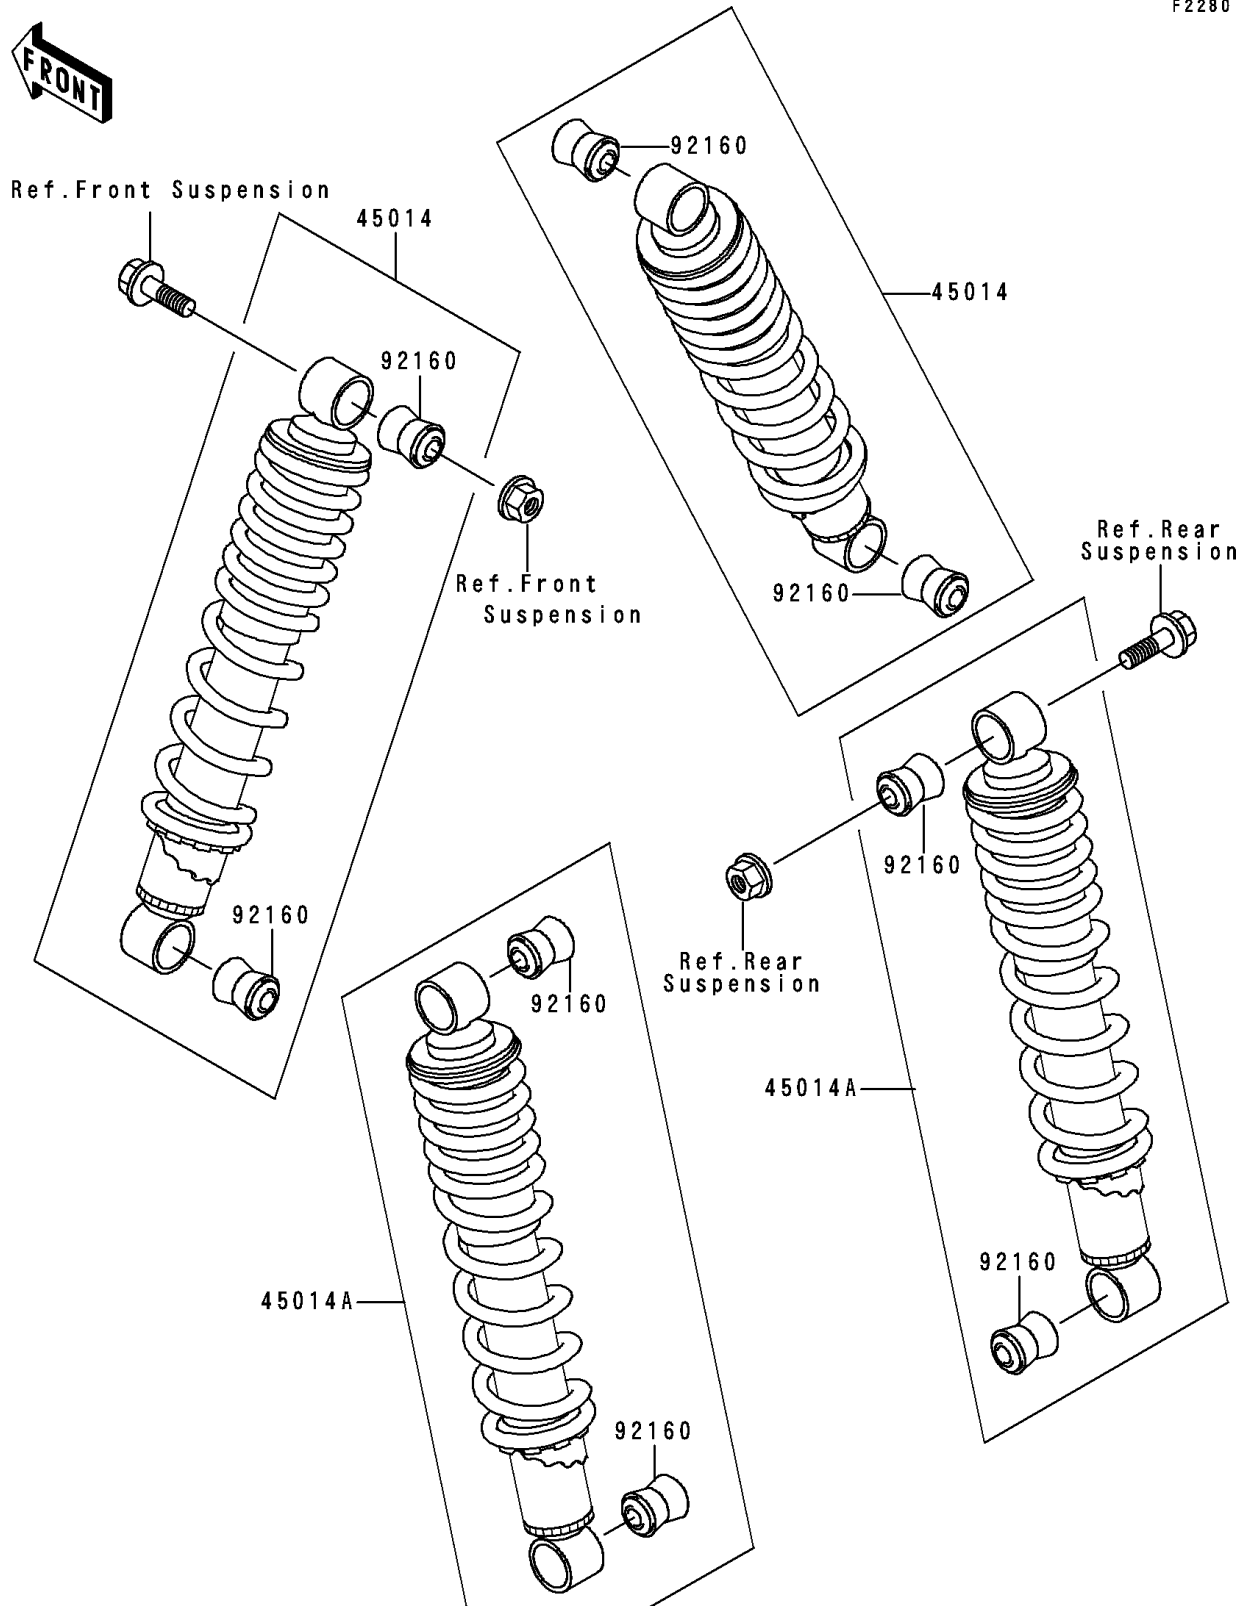

1995 Bayou 300

PARTS DIAGRAM

Shock Absorber(s)

F2280

1995 Bayou 300

PARTS LIST

Shock Absorber(s)

ITEM NAME

PART NUMBER

QUANTITY
