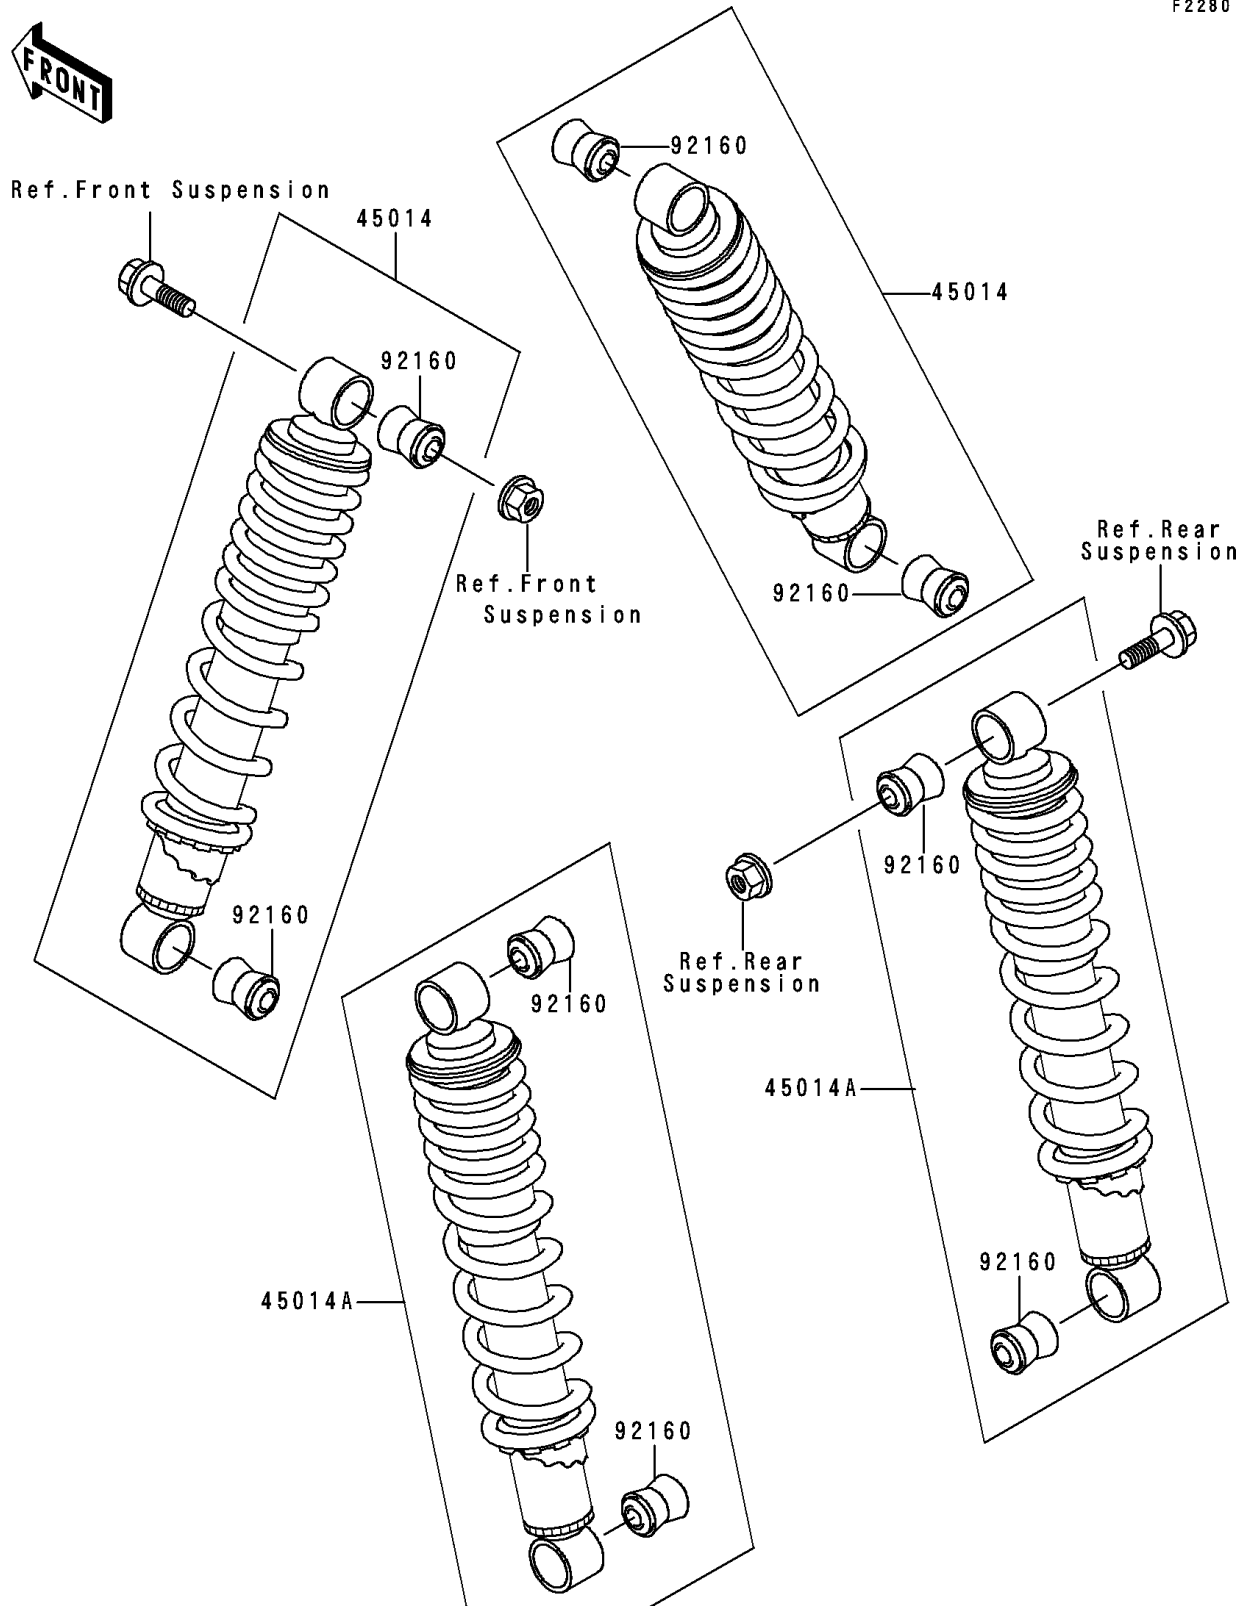

1992 Bayou 300

PARTS DIAGRAM

Shock Absorber(s)

F2280

1992 Bayou 300

PARTS LIST

Shock Absorber(s)

ITEM NAME

PART NUMBER

QUANTITY
