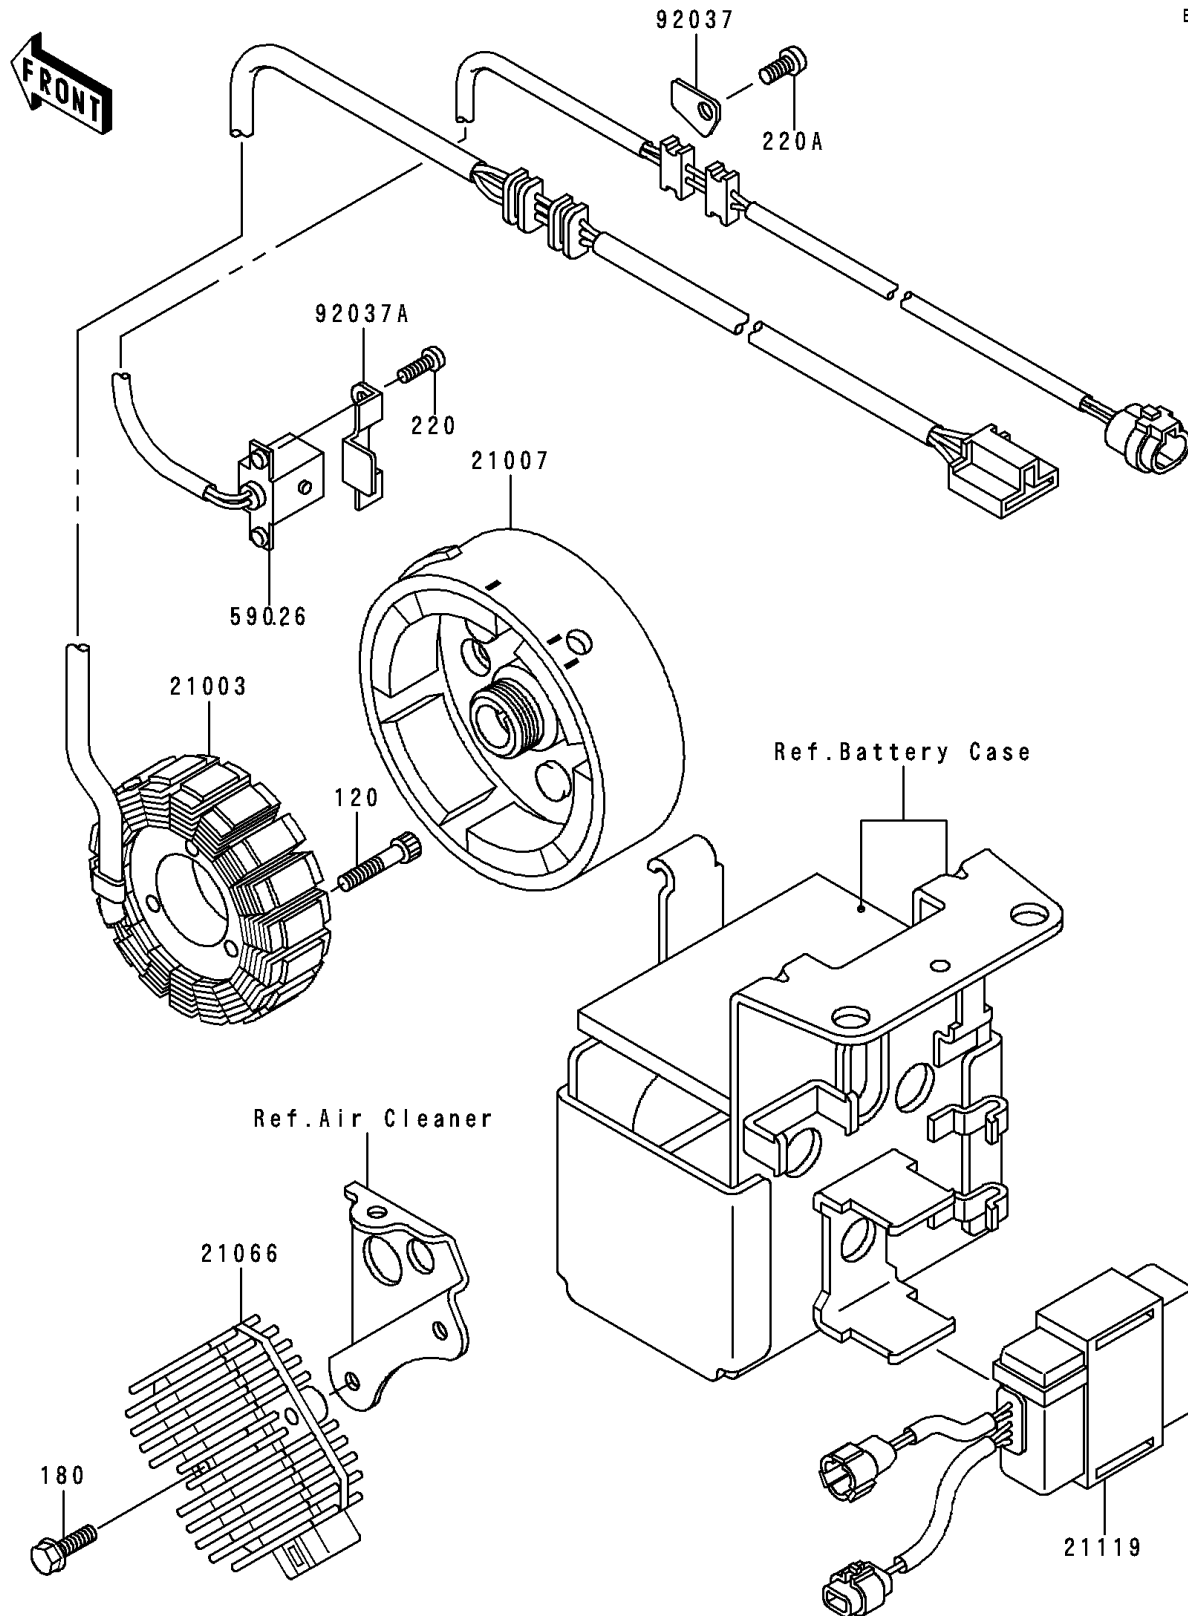

1996 Bayou 300

PARTS DIAGRAM

Generator

E1810

1996 Bayou 300

PARTS LIST

Generator

ITEM NAME

PART NUMBER

QUANTITY
