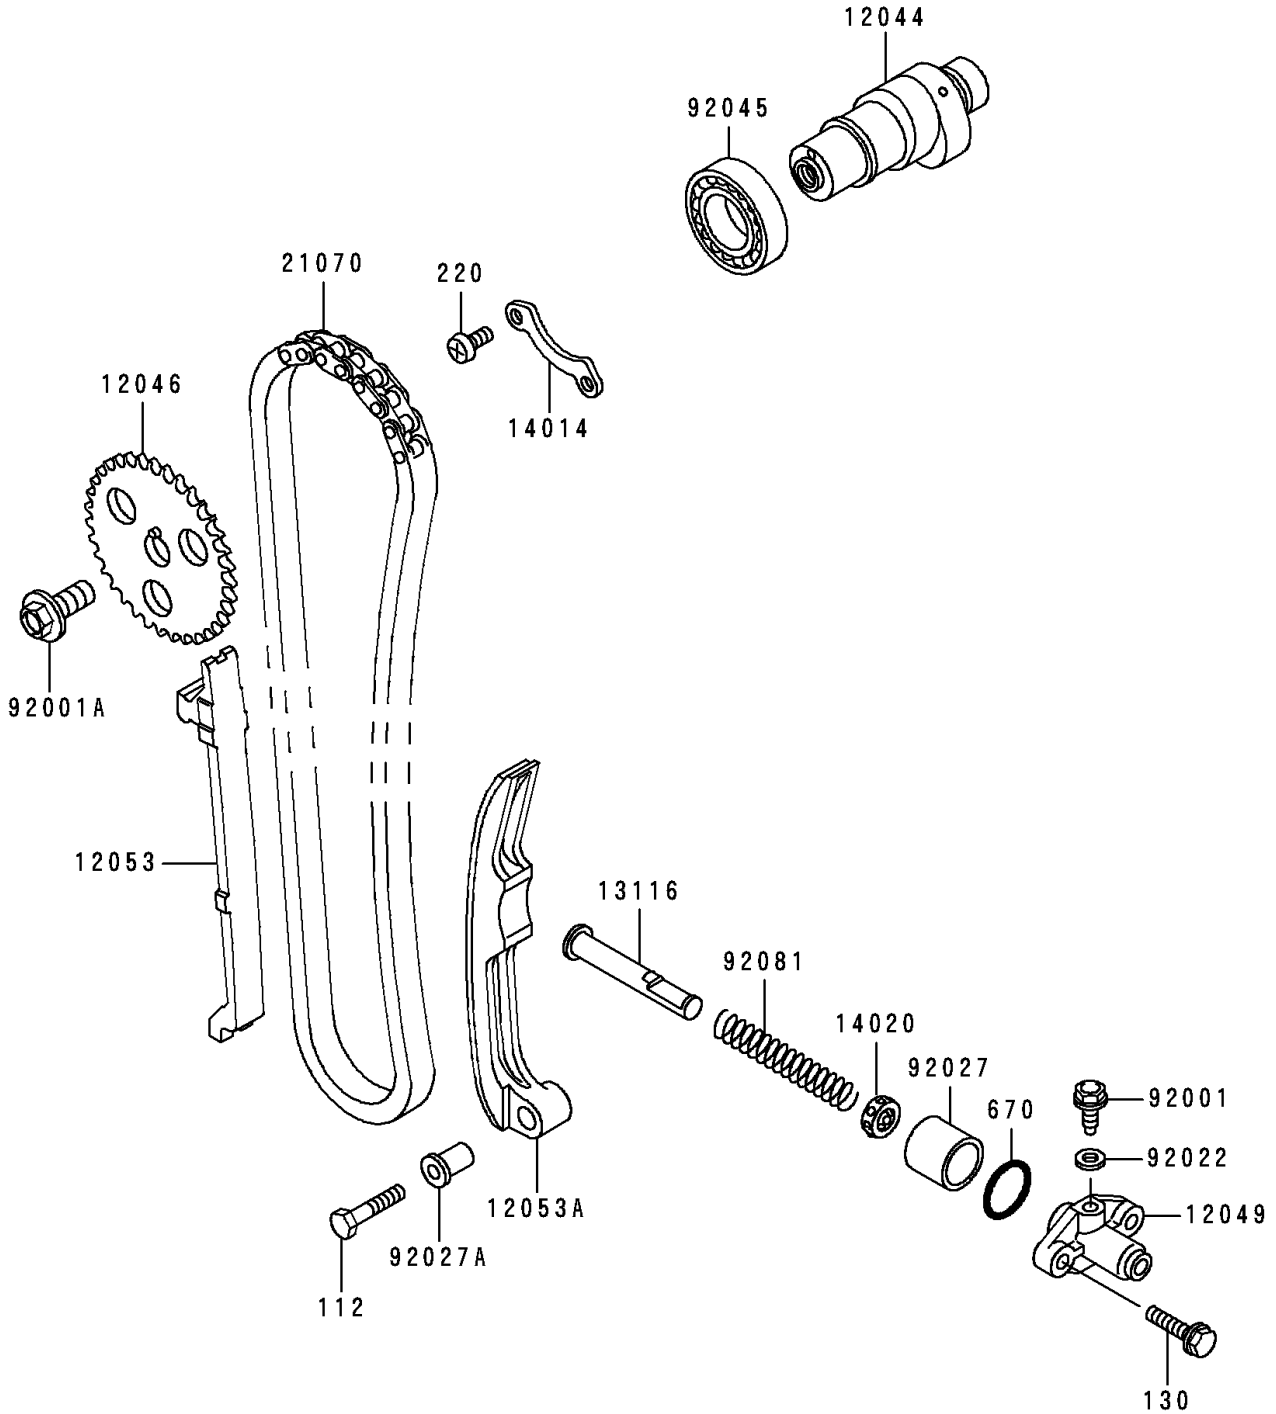

1995 Bayou 300

PARTS DIAGRAM

Camshaft(s)/Tensioner

E1230

1995 Bayou 300

PARTS LIST

Camshaft(s)/Tensioner

ITEM NAME

PART NUMBER

QUANTITY
