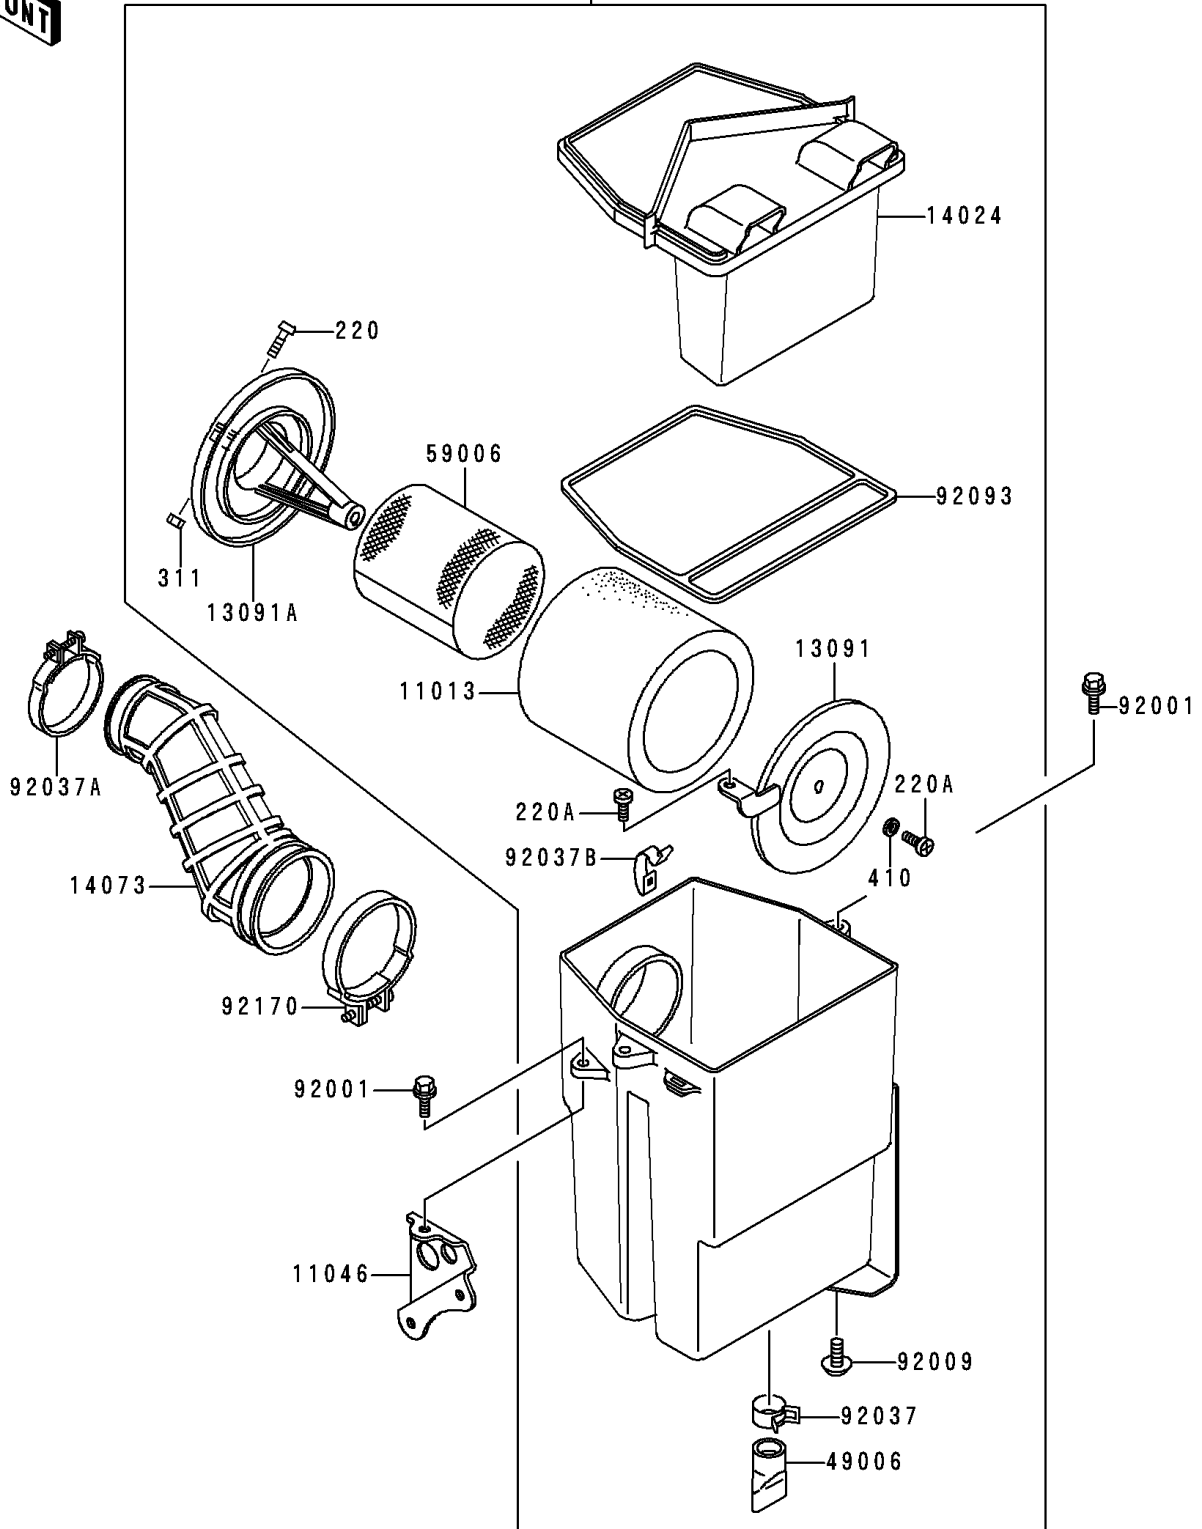

1996 Bayou 300

PARTS DIAGRAM

Air Cleaner

11010

E1130

1996 Bayou 300

PARTS LIST

Air Cleaner

ITEM NAME

PART NUMBER

QUANTITY
