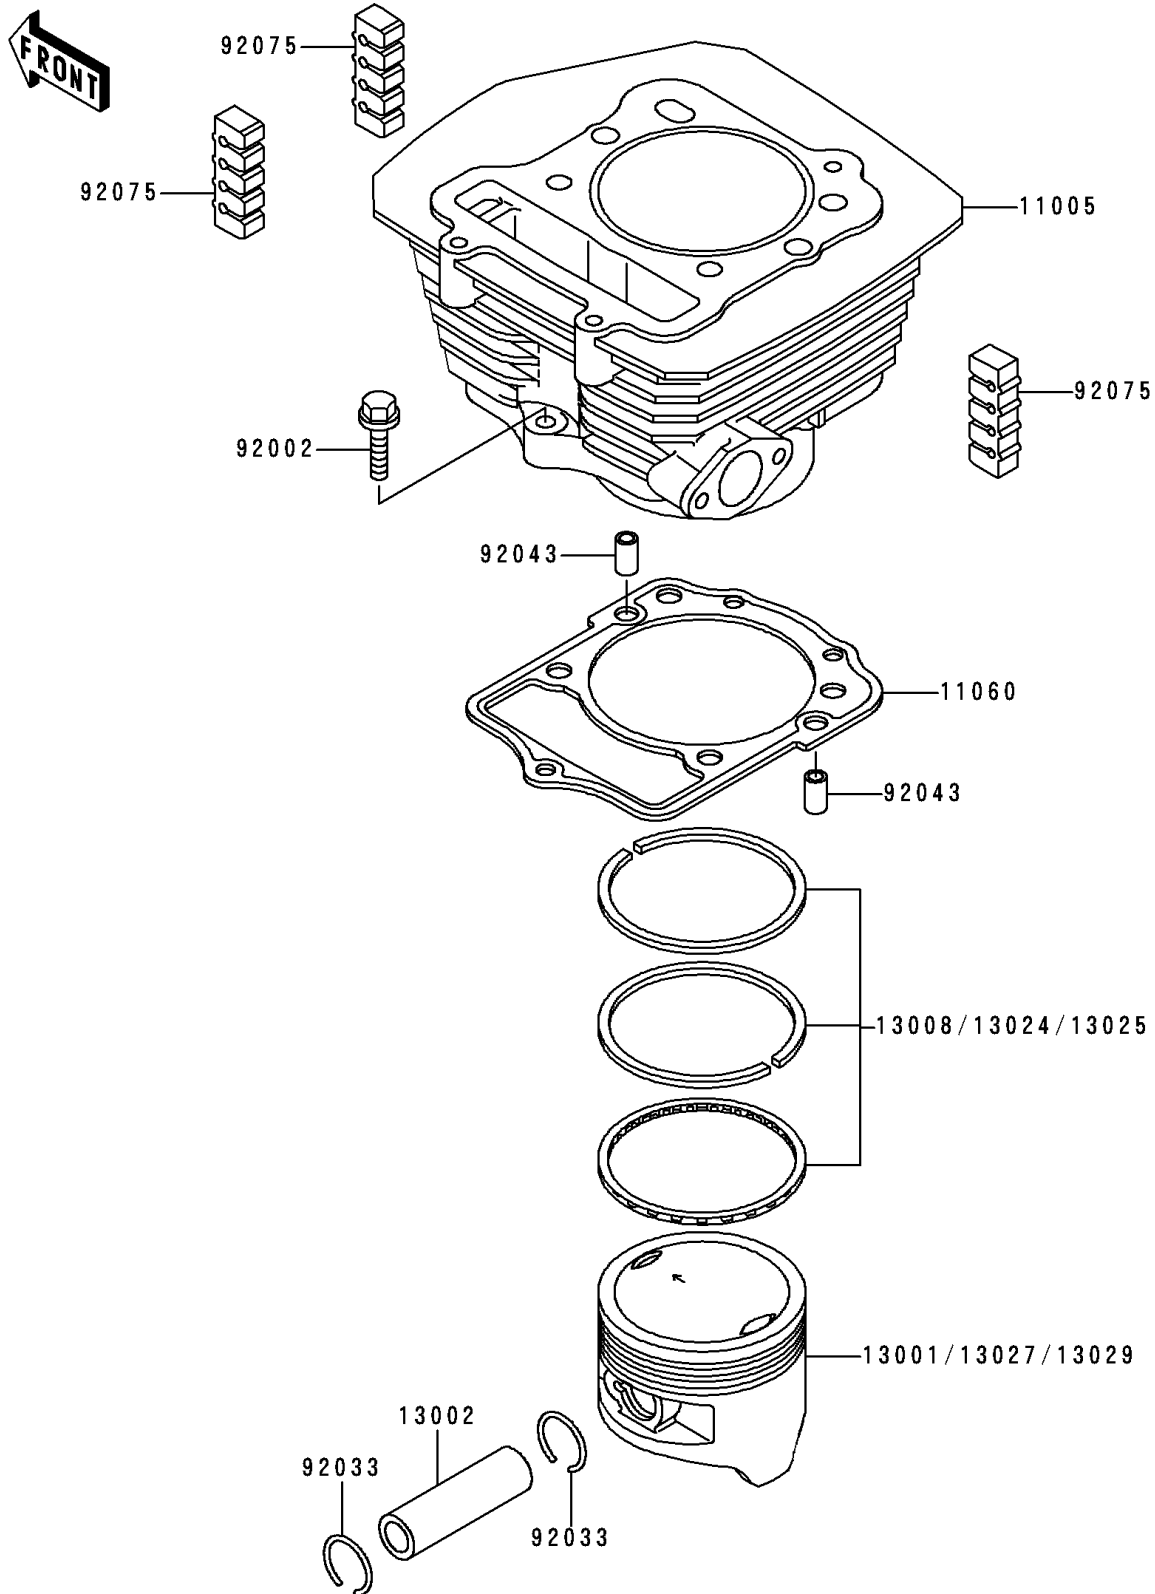

# 1996 Bayou 300

## PARTS DIAGRAM

### Cylinder/Piston(s)

E1120

## PARTS LIST

Cylinder/Piston(s)

**ITEM NAME**

**PART NUMBER**

**QUANTITY**

---