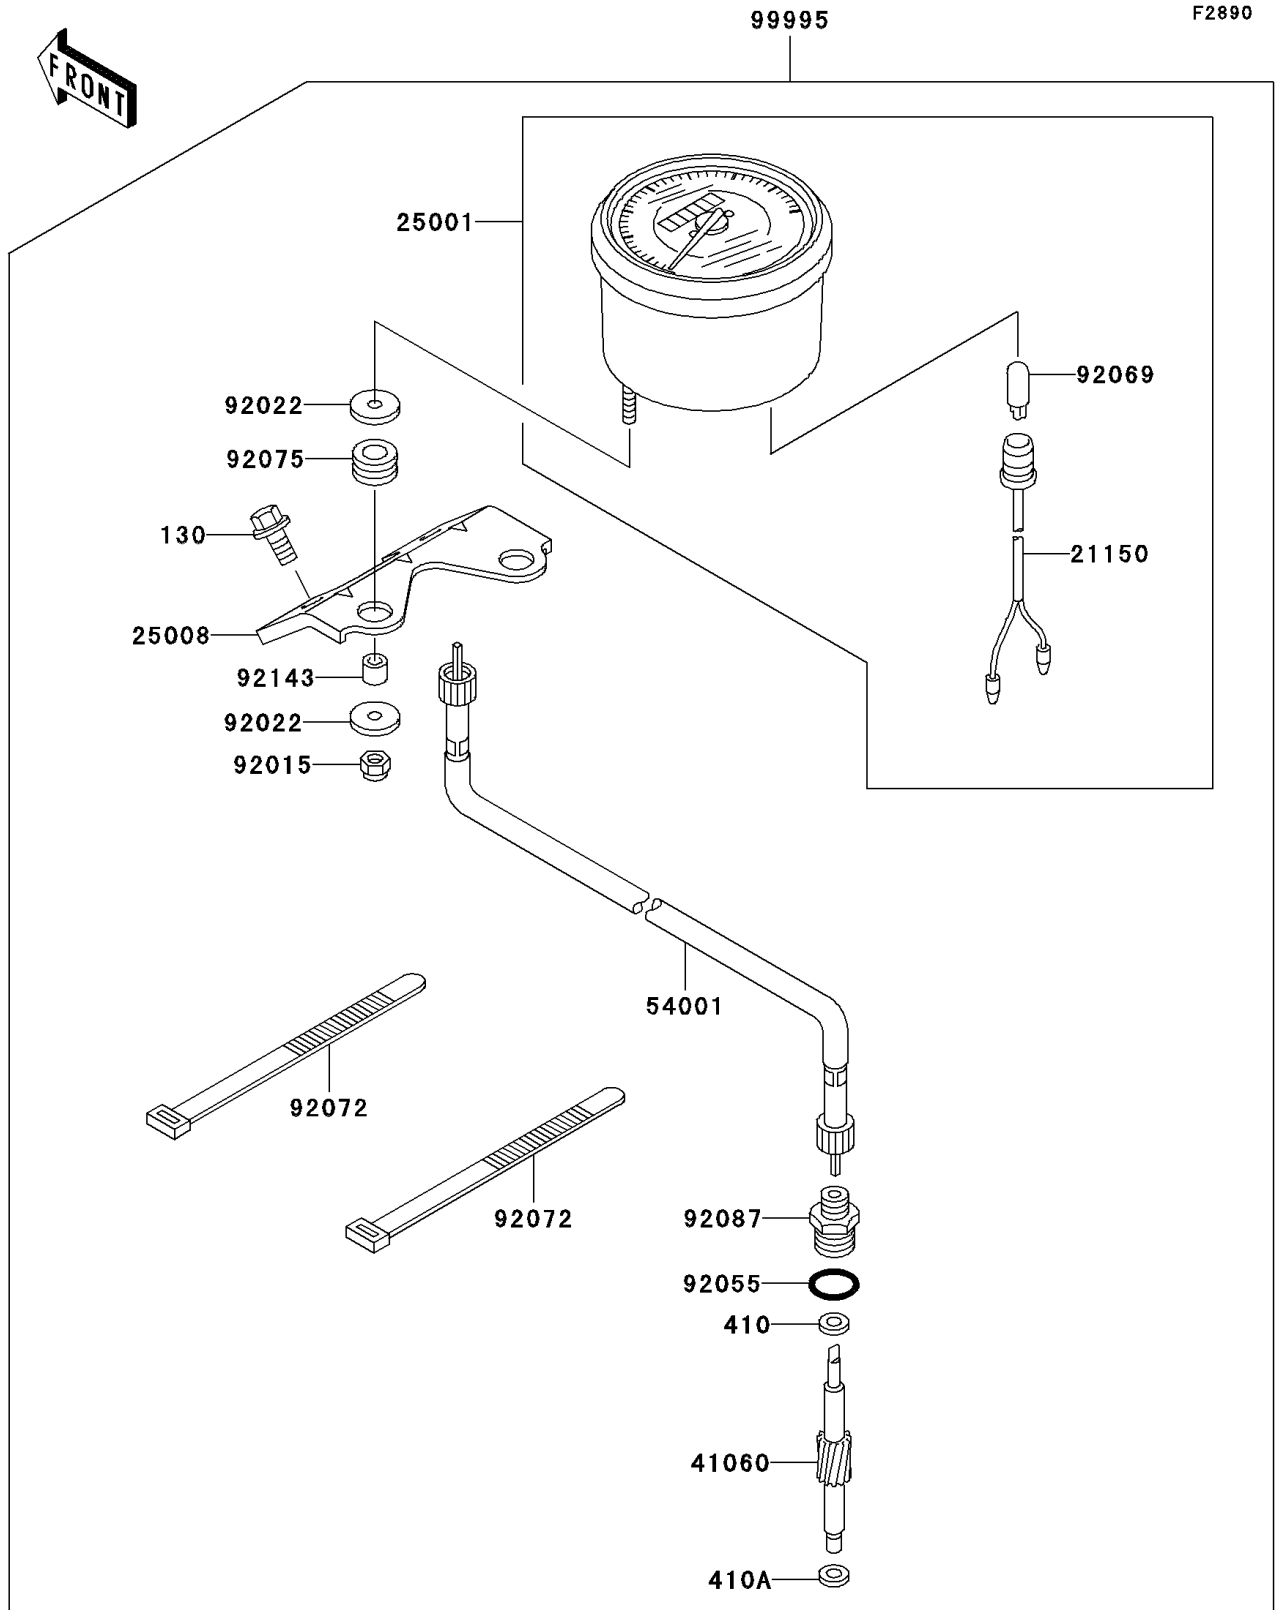

2003 Bayou 300

PARTS DIAGRAM

Optional Parts(Meter)

2003 Bayou 300

PARTS LIST

Optional Parts(Meter)

ITEM NAME

PART NUMBER

QUANTITY
