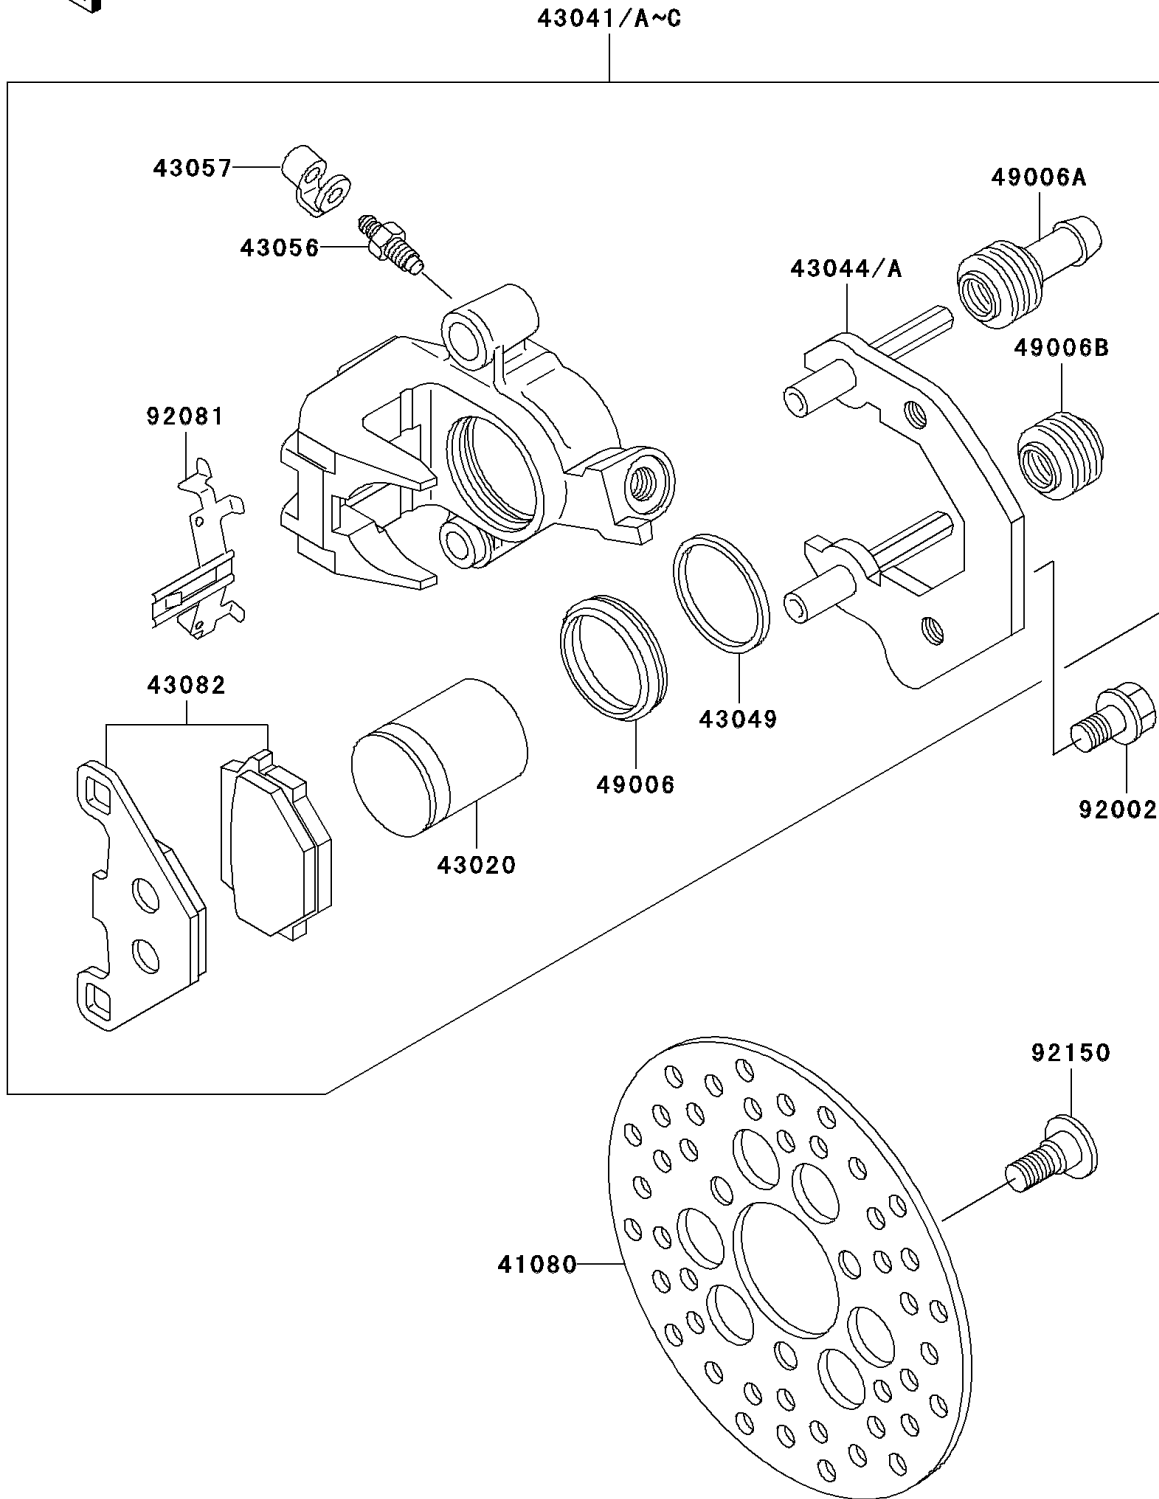

2003 Bayou 300

PARTS DIAGRAM

Front Brake(KLF300-B15/B16)

F2292

2003 Bayou 300

PARTS LIST

Front Brake(KLF300-B15/B16)

ITEM NAME

PART NUMBER

QUANTITY
