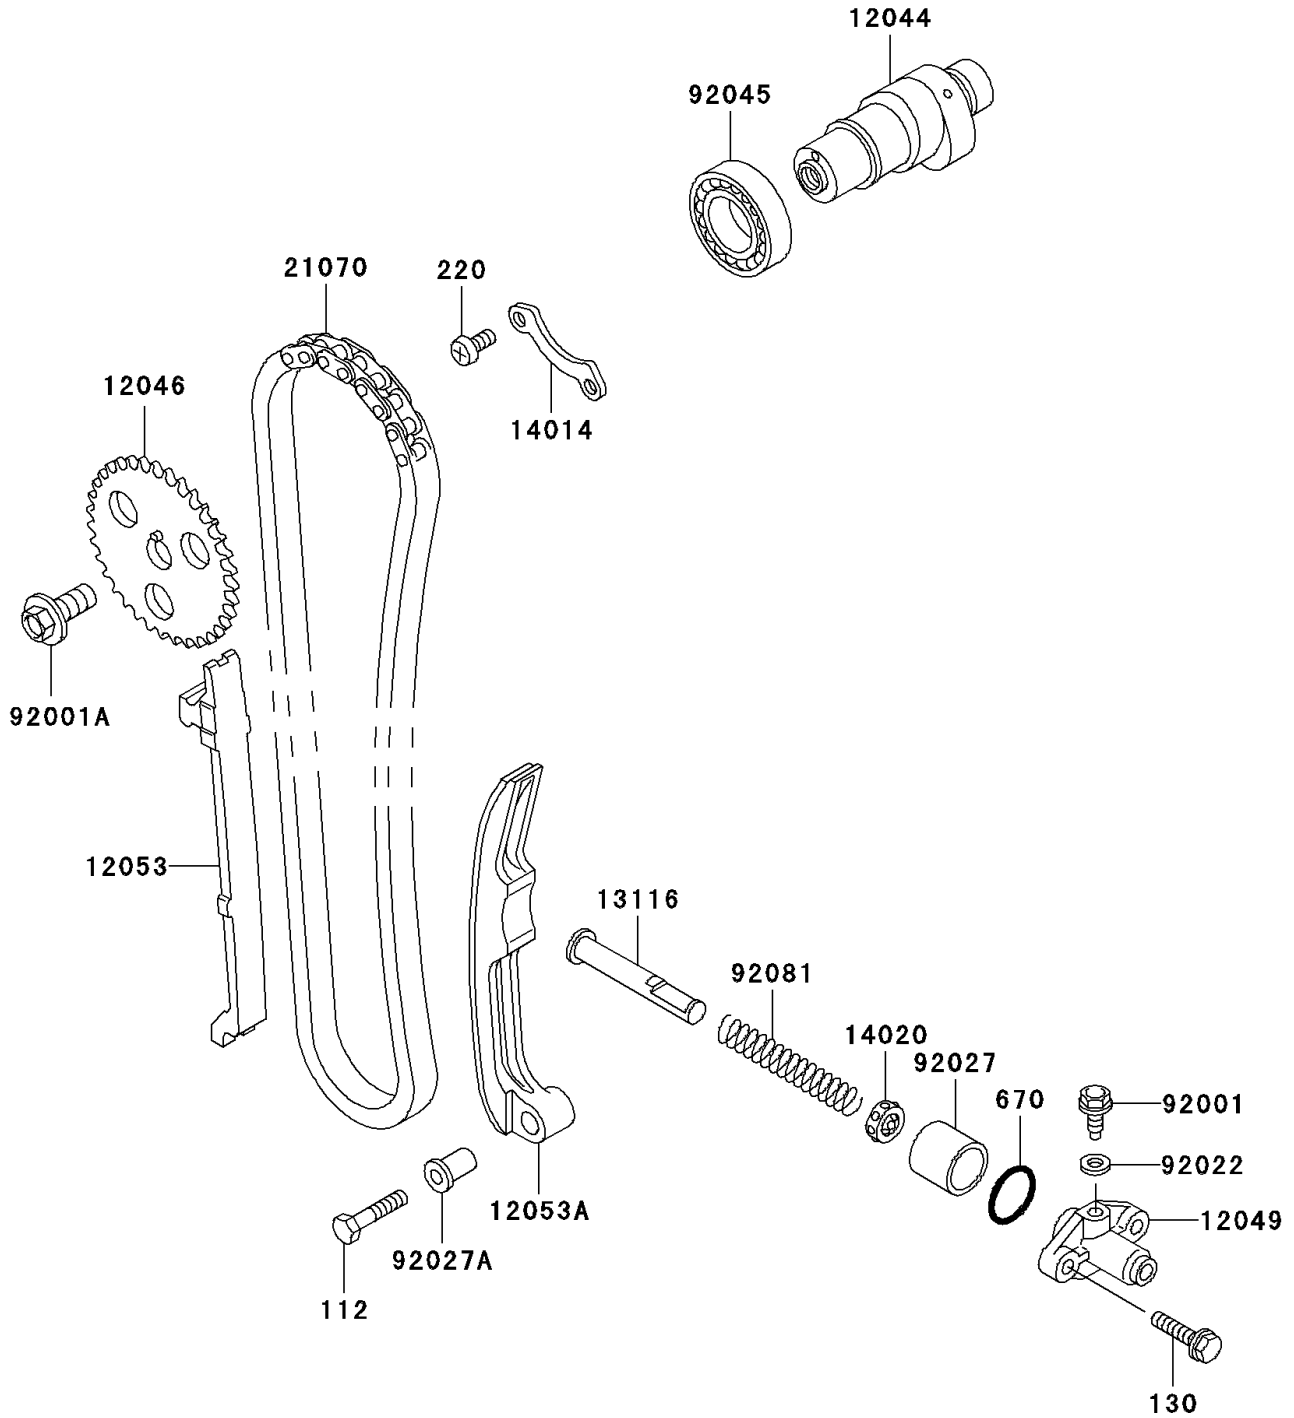

2003 Bayou 300

PARTS DIAGRAM

Camshaft(s)/Tensioner

E1230

2003 Bayou 300

PARTS LIST

Camshaft(s)/Tensioner

ITEM NAME

PART NUMBER

QUANTITY
