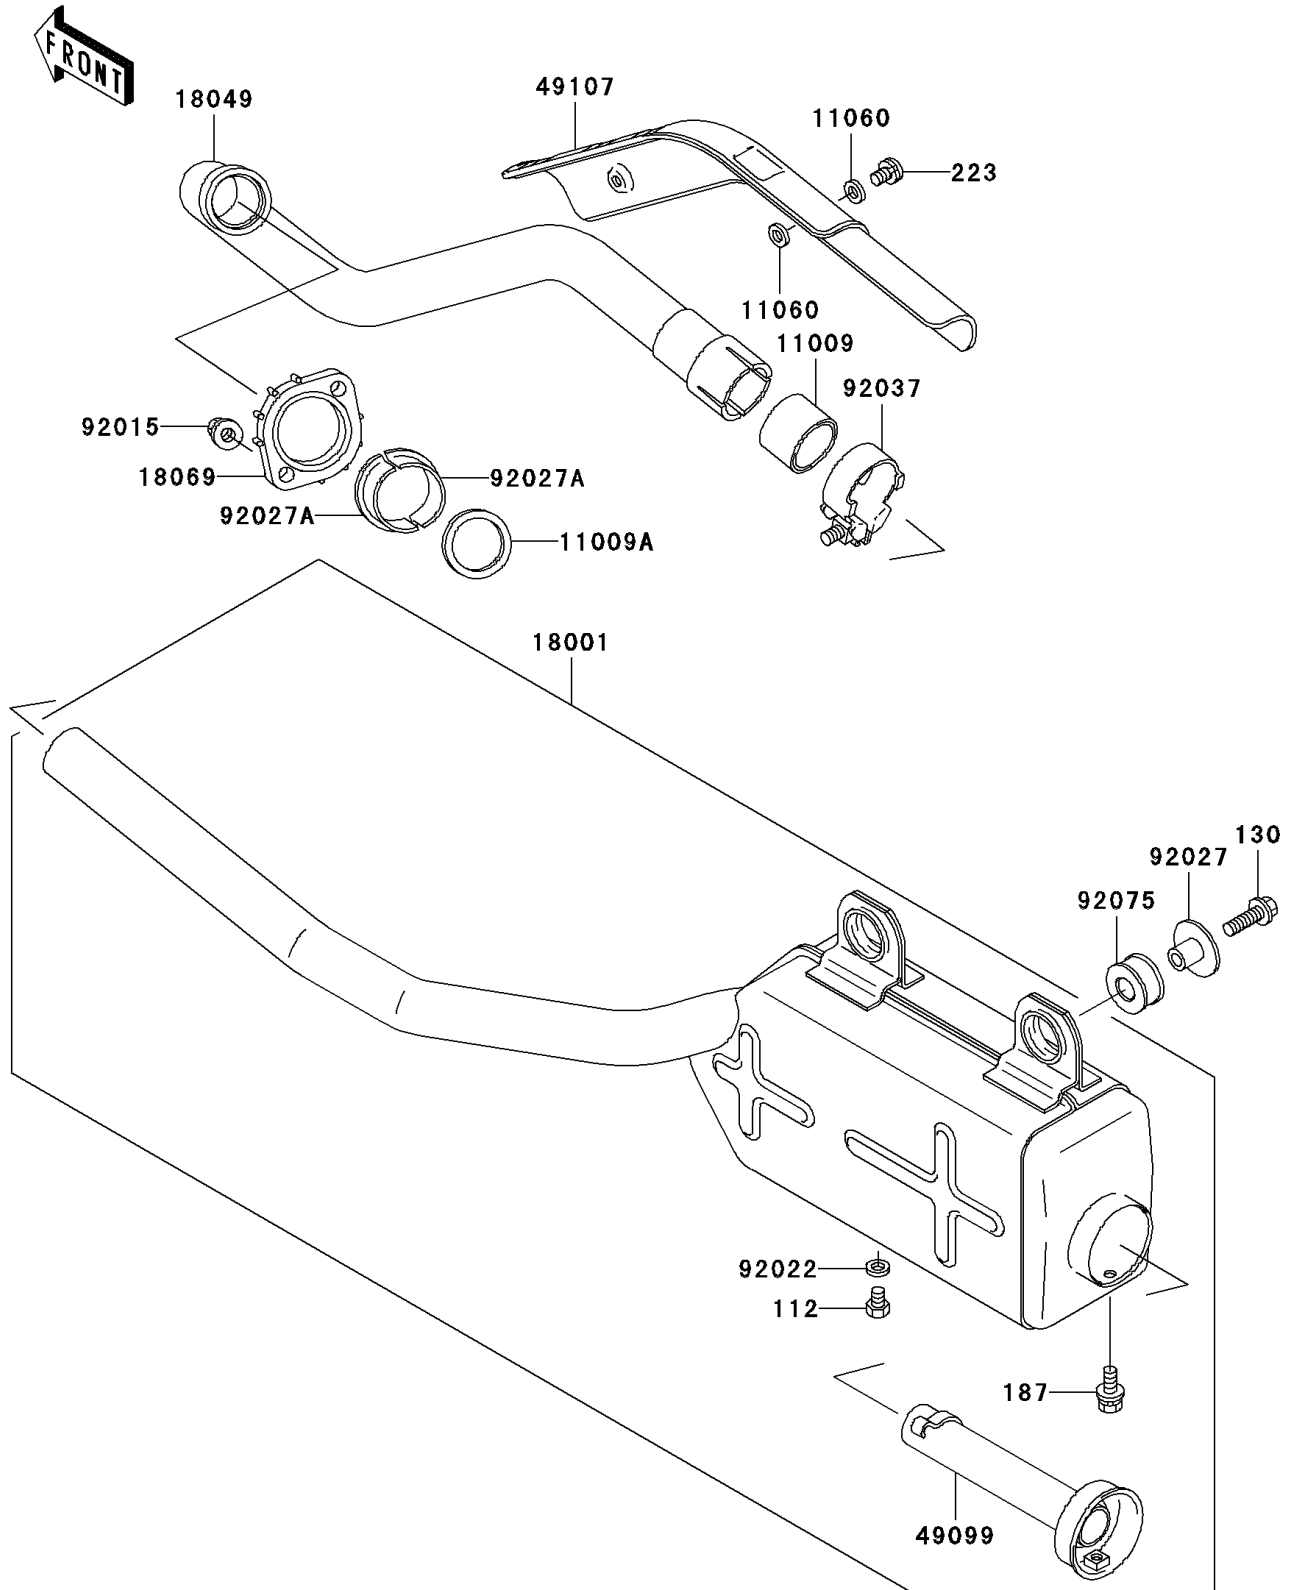

2002 Bayou 300

PARTS DIAGRAM

Muffler(s)

E1140

2002 Bayou 300

PARTS LIST

Muffler(s)

ITEM NAME

PART NUMBER

QUANTITY
