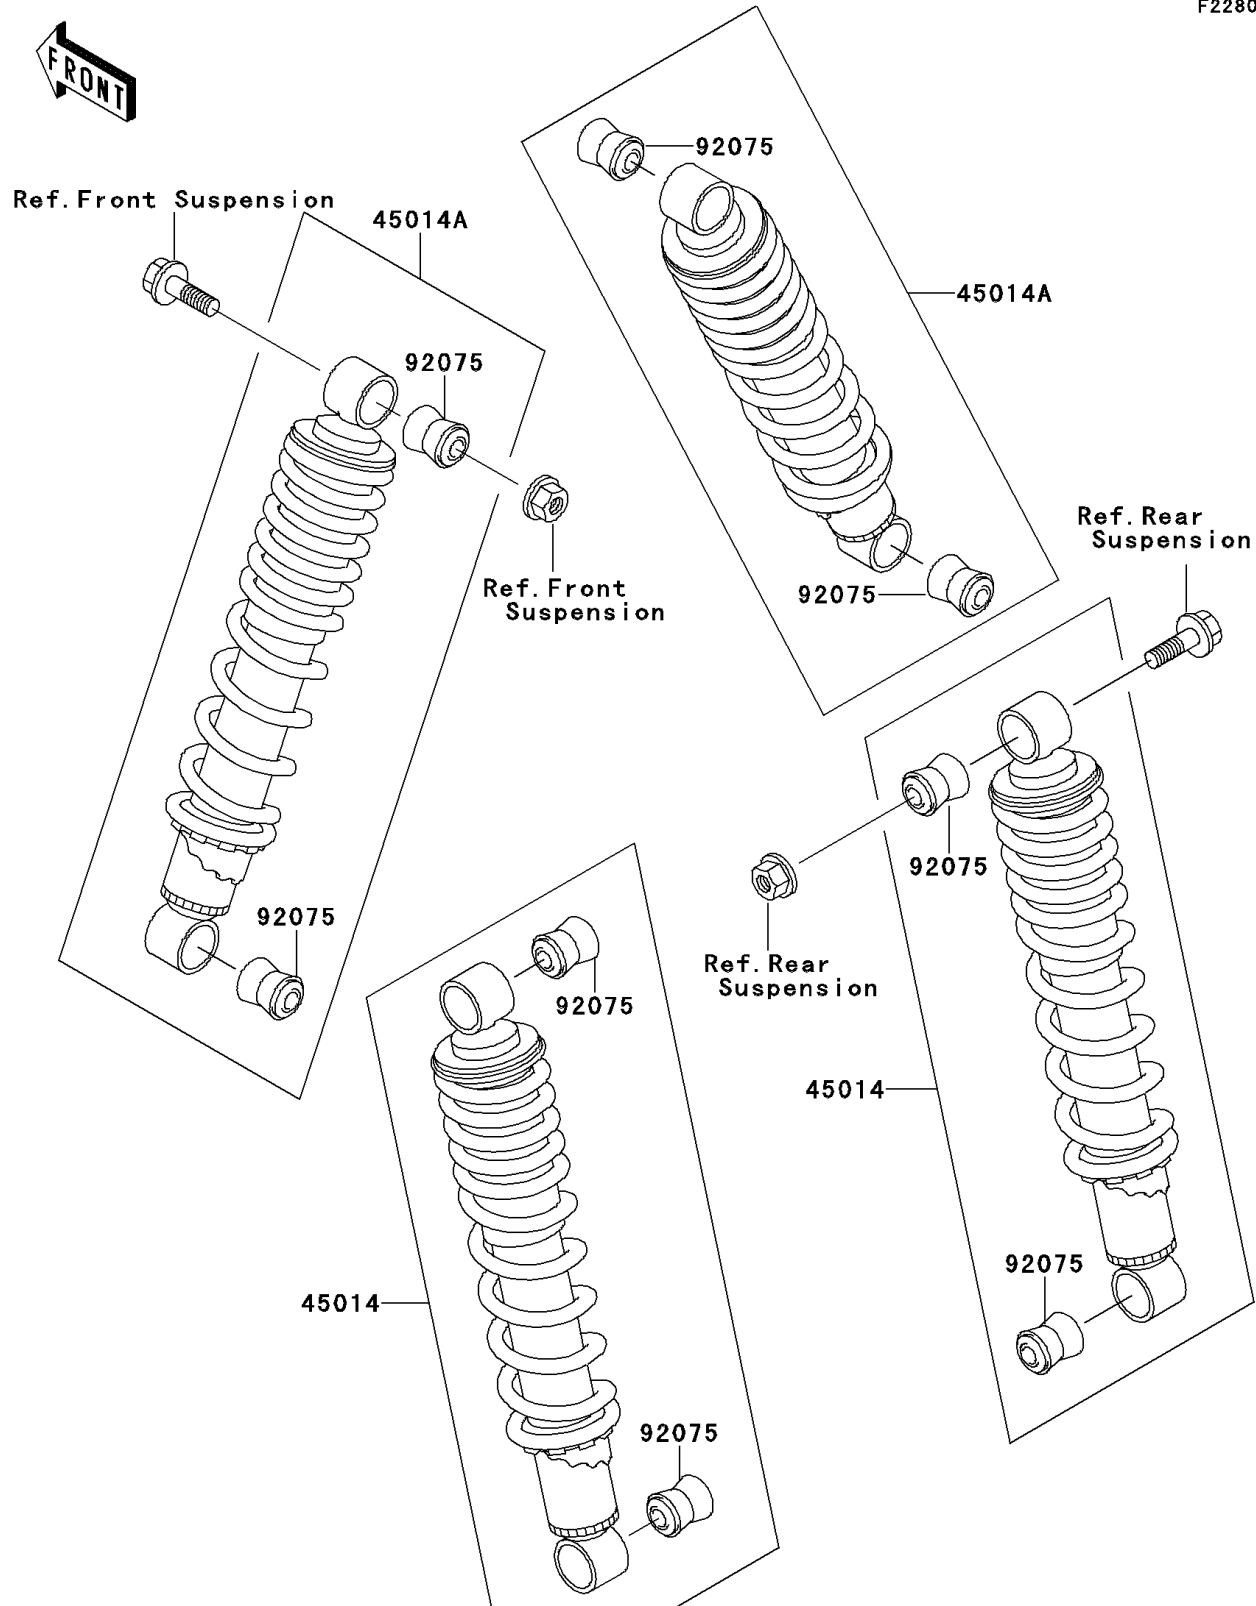

# 1997 Bayou 300

## PARTS DIAGRAM

### Shock Absorber(s)

**Kawasaki**

Let the Good Times Roll®

F2280

## PARTS LIST

Shock Absorber(s)

**ITEM NAME**

**PART NUMBER**

**QUANTITY**

---