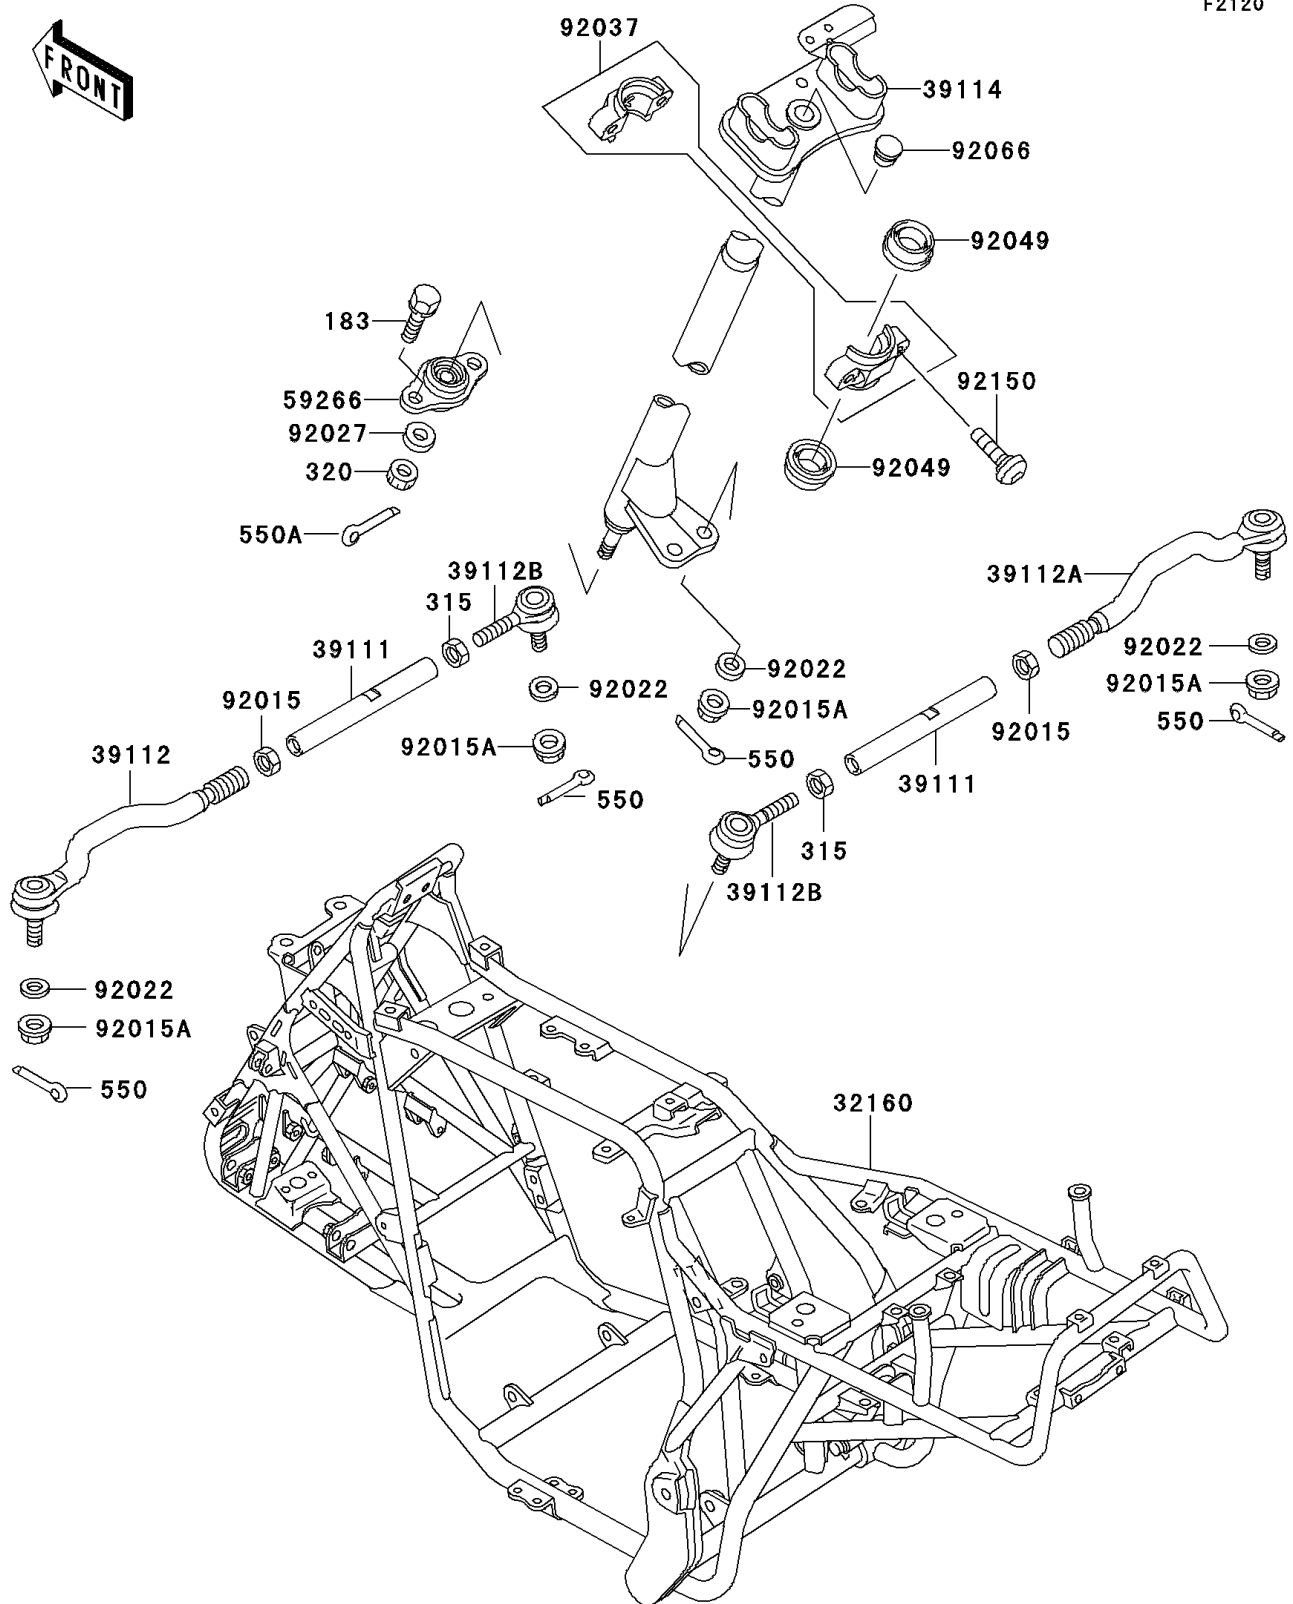

1997 Bayou 300

PARTS DIAGRAM

Frame

F2120

1997 Bayou 300

PARTS LIST

Frame

ITEM NAME

PART NUMBER

QUANTITY
