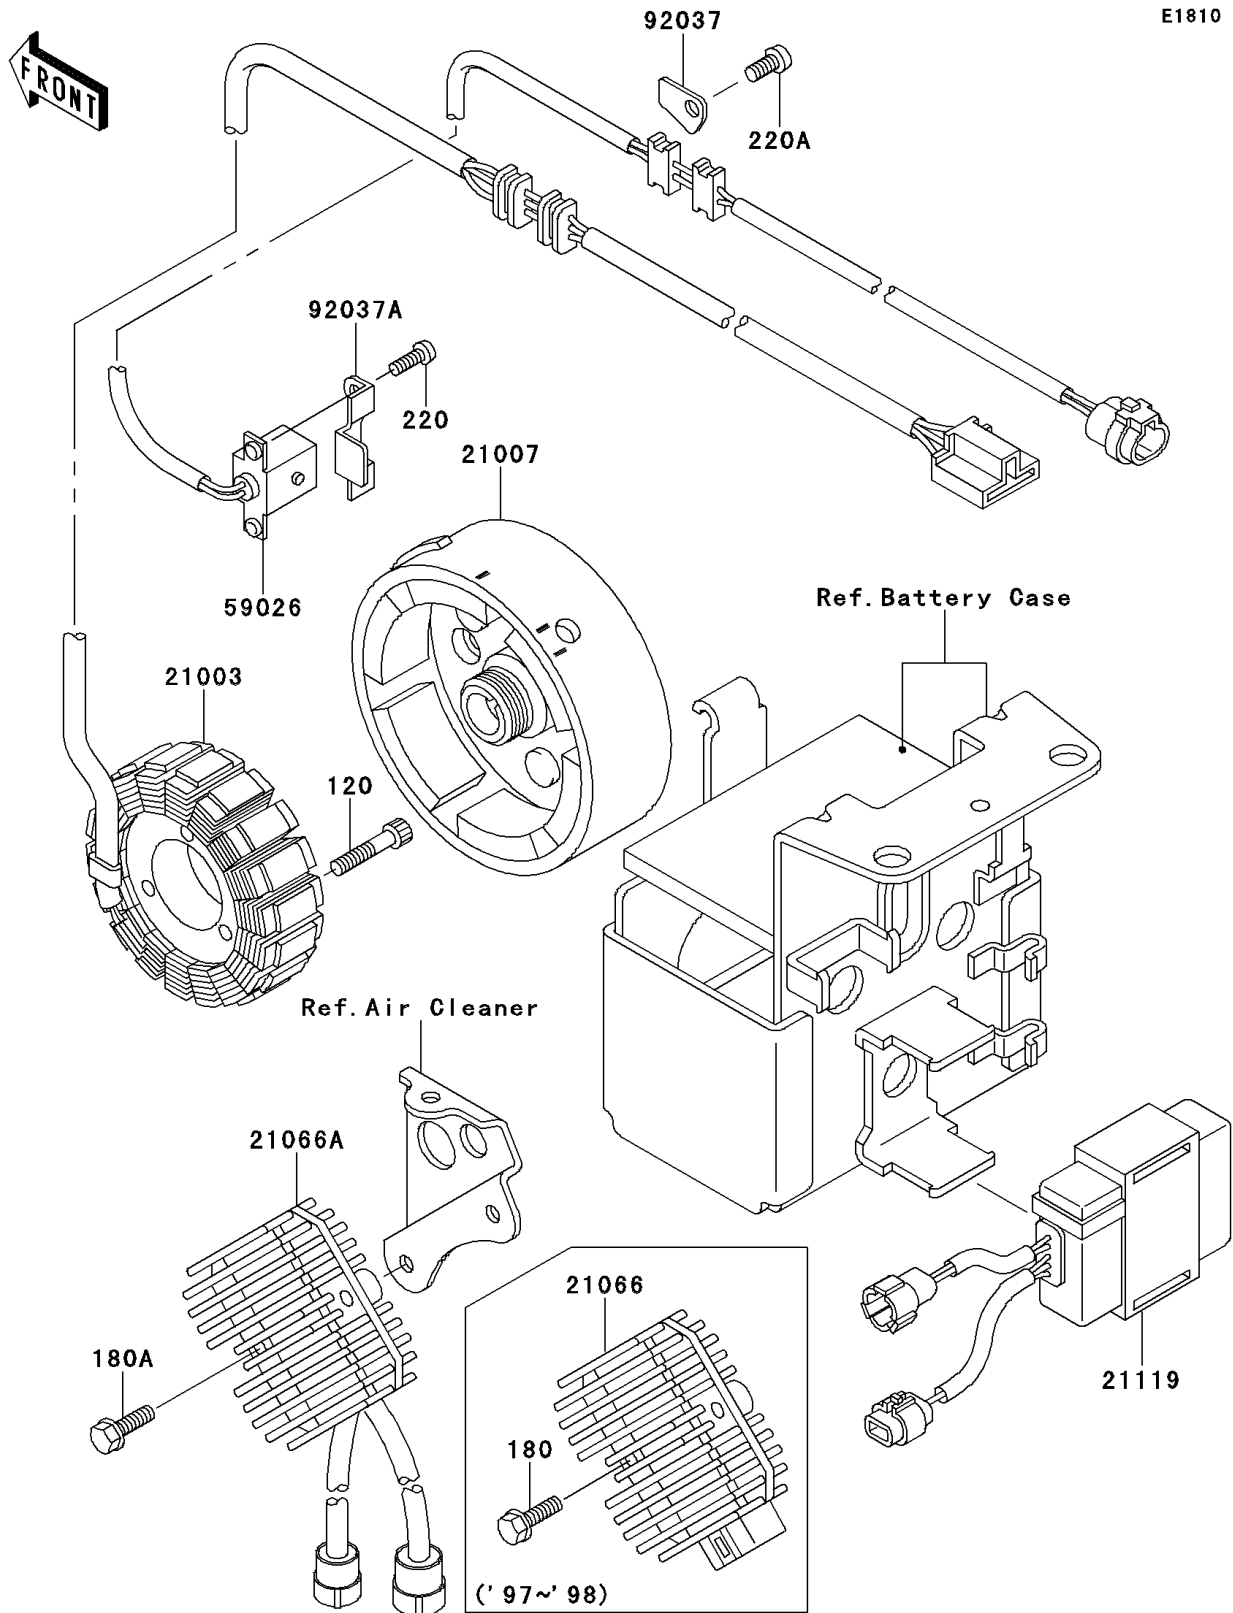

1997 Bayou 300

PARTS DIAGRAM

Generator

Kawasaki

Let the Good Times Roll®

E1810

1997 Bayou 300

PARTS LIST

Generator

ITEM NAME

PART NUMBER

QUANTITY
