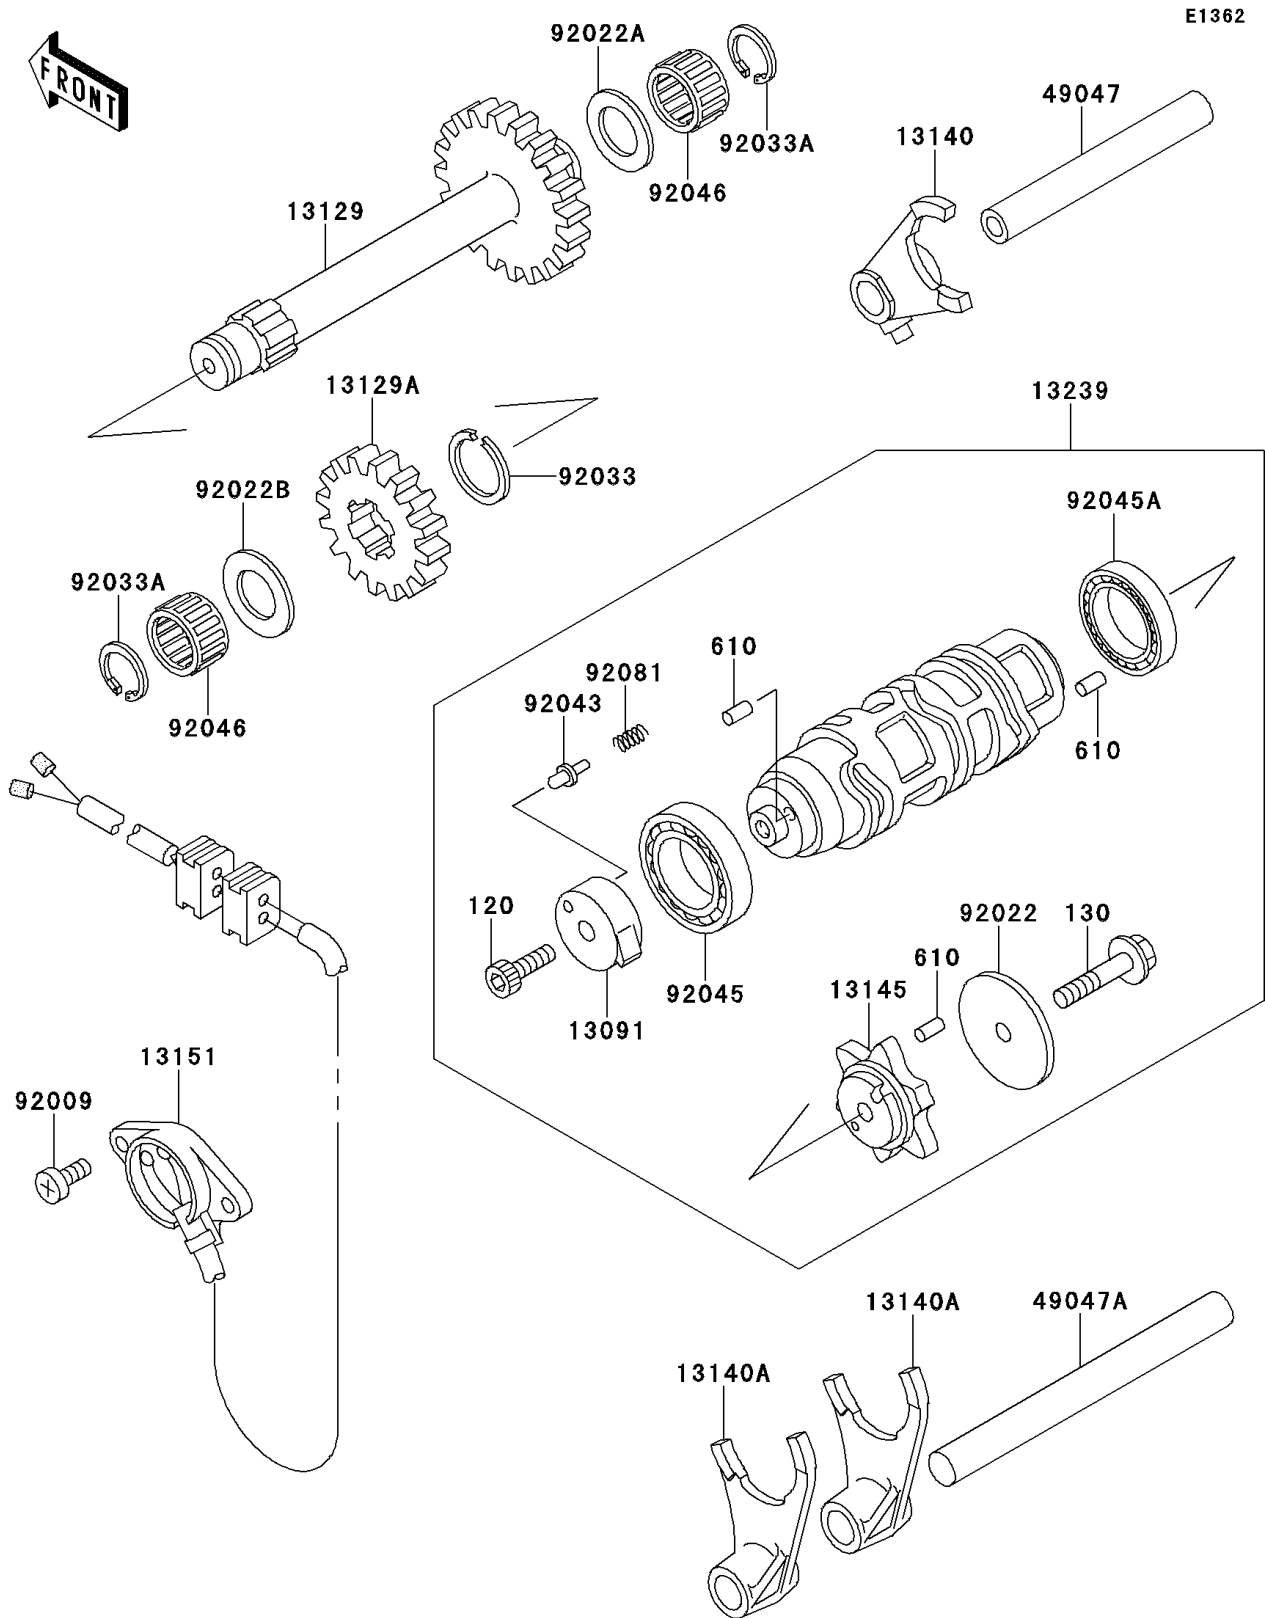

# 1997 Bayou 300

## PARTS DIAGRAM

### Gear Change Drum/Shift Fork(s)

## PARTS LIST

Gear Change Drum/Shift Fork(s)

**ITEM NAME**

**PART NUMBER**

**QUANTITY**

---